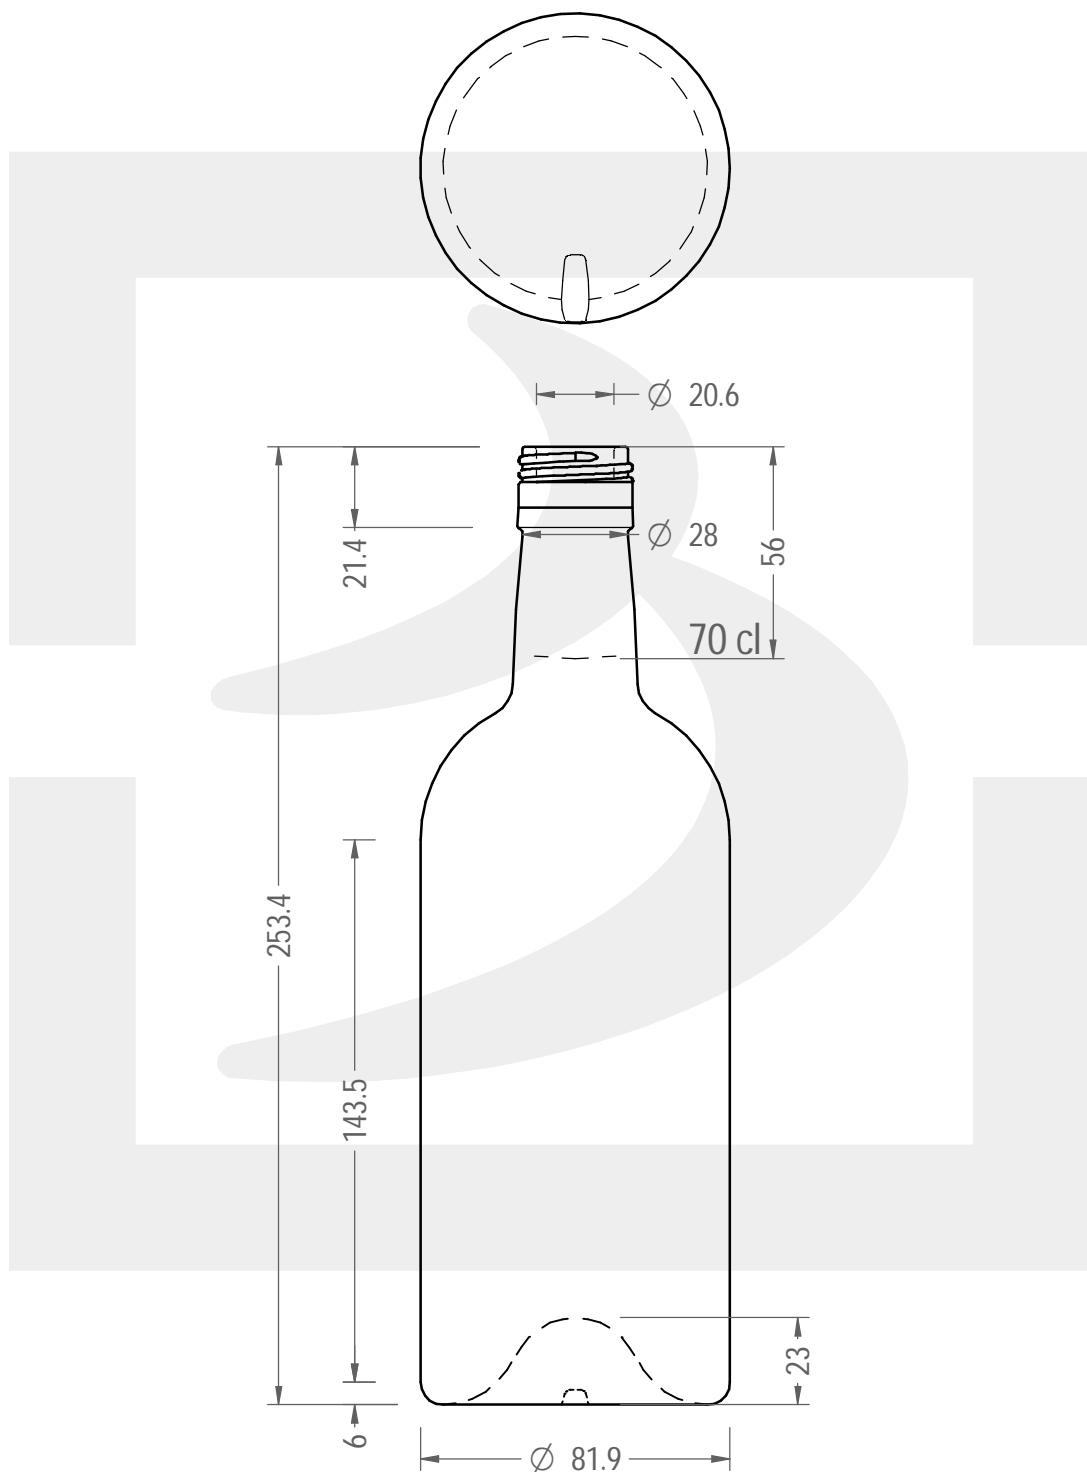

ARTICOLO / ITEM

BOT. DUBLIN 700 P31,5X44

Colore : BIANCO
Color : BIANCO

bruni glass

berlinpackaging.eu

Il disegno è puramente indicativo e non vincolante - Berlin Packaging Italy S.p.A. non assume garanzia od obbligazione alcuna per l'utilizzo del presente disegno nè per le informazioni in esso riportate
This drawing is approximate and not binding - Berlin Packaging Italy S.p.A. does not assume any guarantee or obligation for use of this drawing or for information contained therein

Capacità R.B. (c.c.):	722	Peso vetro (gr):	550
Brimful capacity (c.c.):		Glass weight (gr):	
Altezza tot. (mm):	253.4	Bocca:	PILFER-PROOF
Total height (mm):		Finish:	
Diametro corpo (mm):	81.9	Min. foro passante (mm):	
Body diameter (mm):		Minimum through bore (mm):	
Resistenza a pressione (bar):	-	Scala:	1:2
Pressure resistance (bar):		Scale:	