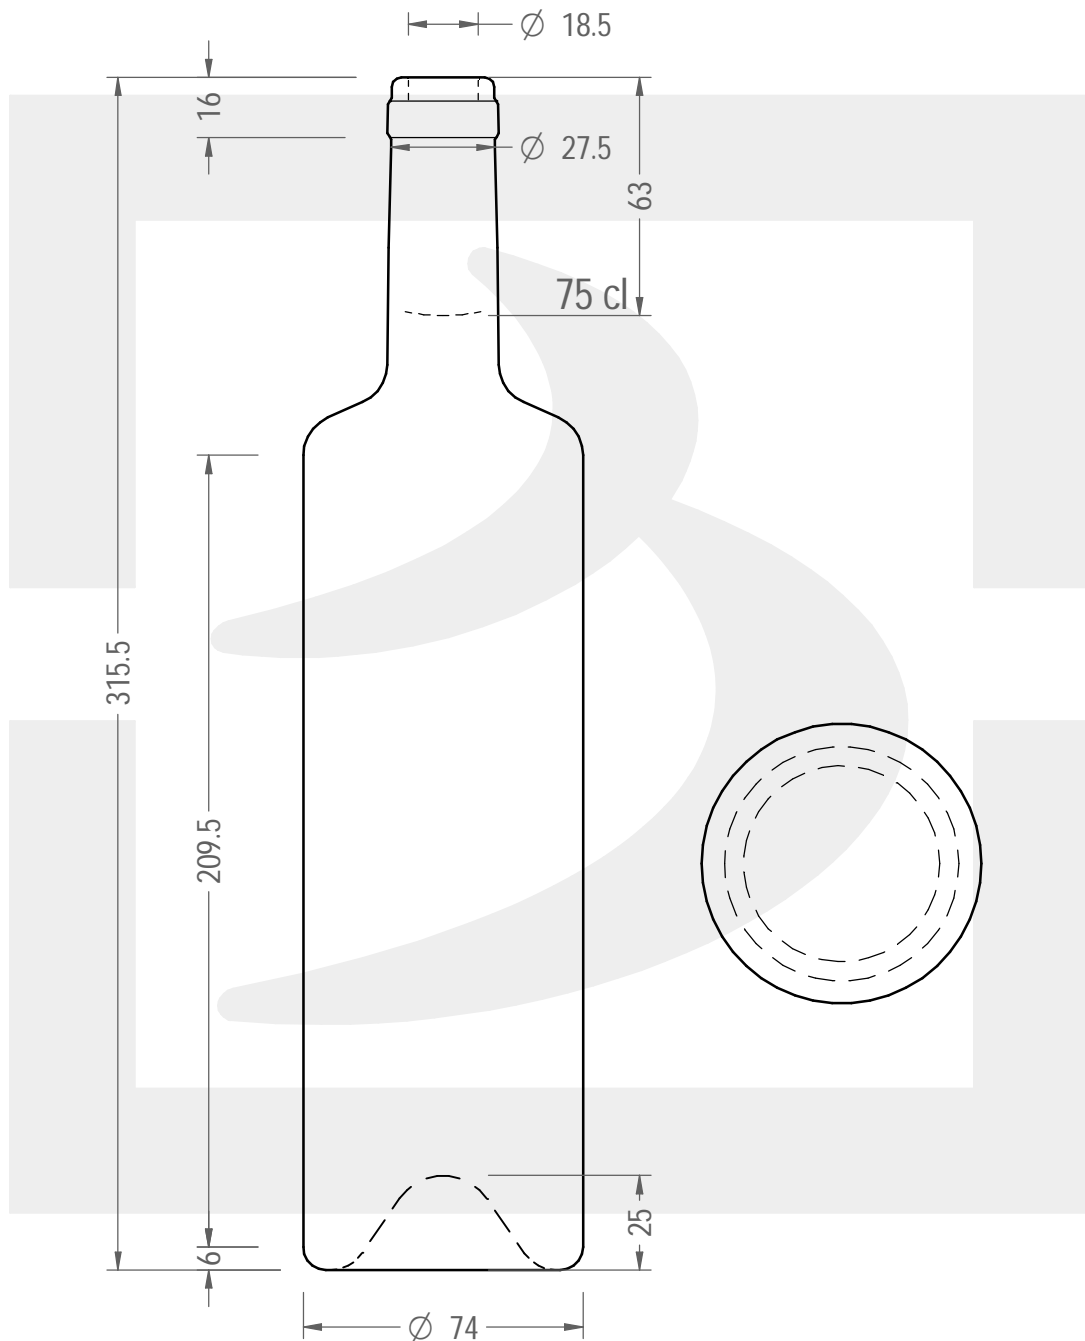

ARTICOLO / ITEM

BOT. BORD SENSACION 750 S VQ

Colore : QUERCIA
Color :

bruni glass

berlinpackaging.eu

Il disegno è puramente indicativo e non vincolante - Berlin Packaging Italy S.p.A. non assume garanzia od obbligazione alcuna per l'utilizzo del presente disegno nè per le informazioni in esso riportate
This drawing is approximate and not binding - Berlin Packaging Italy S.p.A. does not assume any guarantee or obligation for use of this drawing or for information contained therein

Capacità R.B. (c.c.): Brimful capacity (c.c.):	770	Peso vetro (gr): Glass weight (gr):	570
Altezza tot. (mm): Total height (mm):	315.5	Bocca: Finish:	SUGHERO
Diametro corpo (mm): Body diameter (mm):	74	Min. foro passante (mm): Minimum through bore (mm):	
Resistenza a pressione (bar): Pressure resistance (bar):	-	Scala: Scale:	1:2