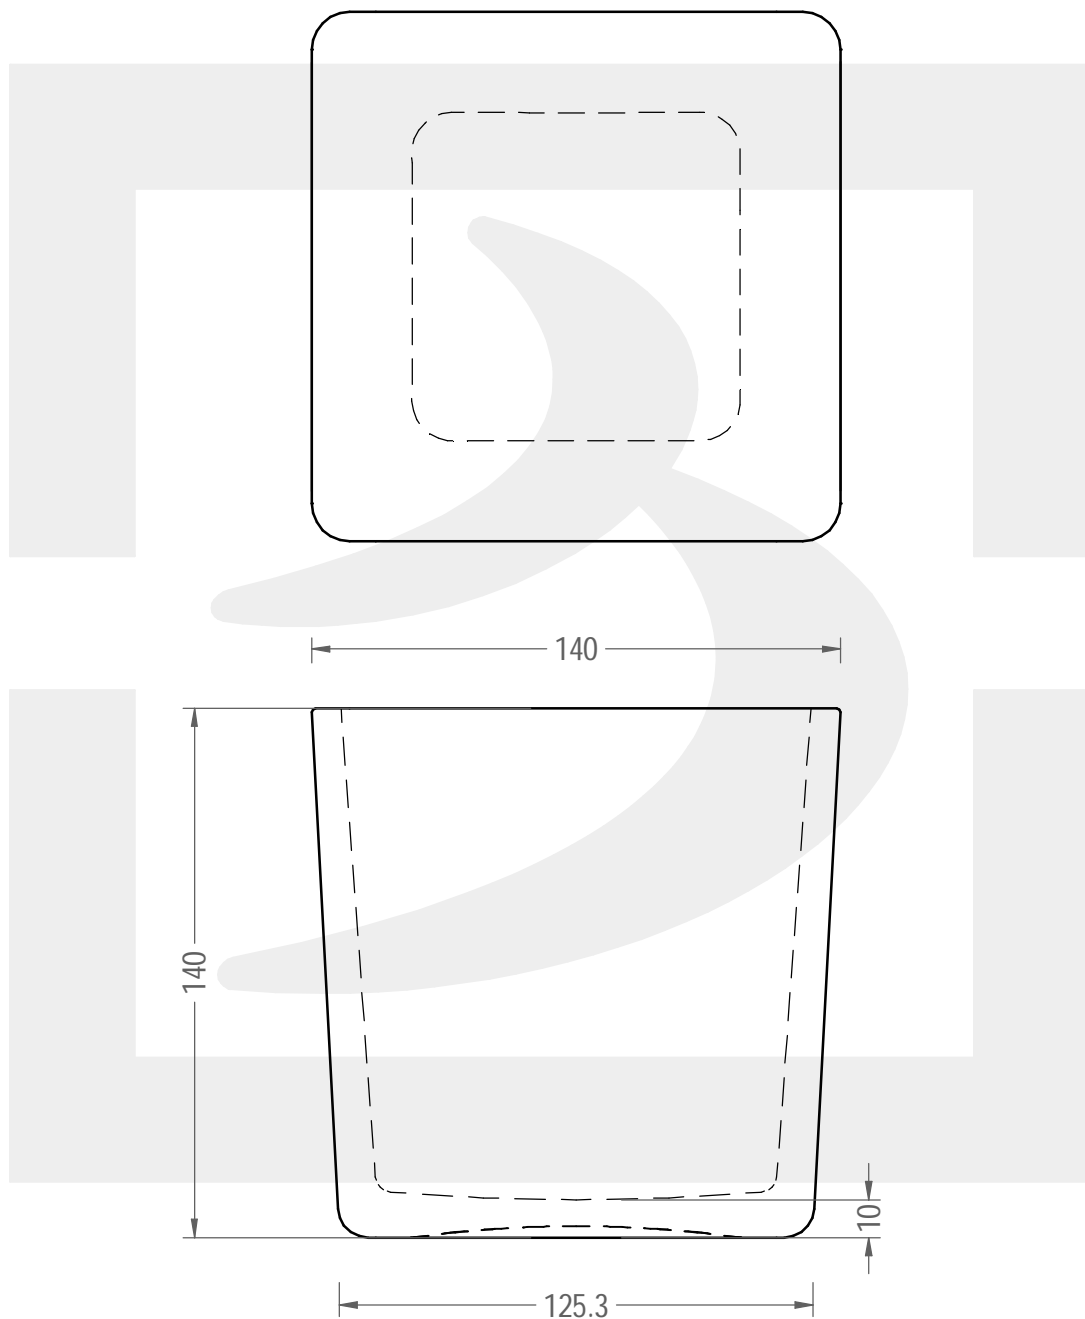

Colore :

Color : .

Il disegno è puramente indicativo e non vincolante - Berlin Packaging Italy S.p.A. non assume garanzia od obbligazione alcuna per l'utilizzo del presente disegno nè per le informazioni in esso riportate
This drawing is approximate and not binding - Berlin Packaging Italy S.p.A. does not assume any guarantee or obligation for use of this drawing or for information contained therein

Capacità R.B. (c.c.):	1695	Peso vetro (gr):	1680
Brimful capacity (c.c.):		Glass weight (gr):	
Altezza tot. (mm):	140	Bocca:	
Total height (mm):		Finish:	
Diametro corpo (mm):	140	Min. foro passante (mm):	
Body diameter (mm):		Minimum through bore (mm):	
Resistenza a pressione (bar):	-	Scala:	1:2
Pressure resistance (bar):		Scale:	