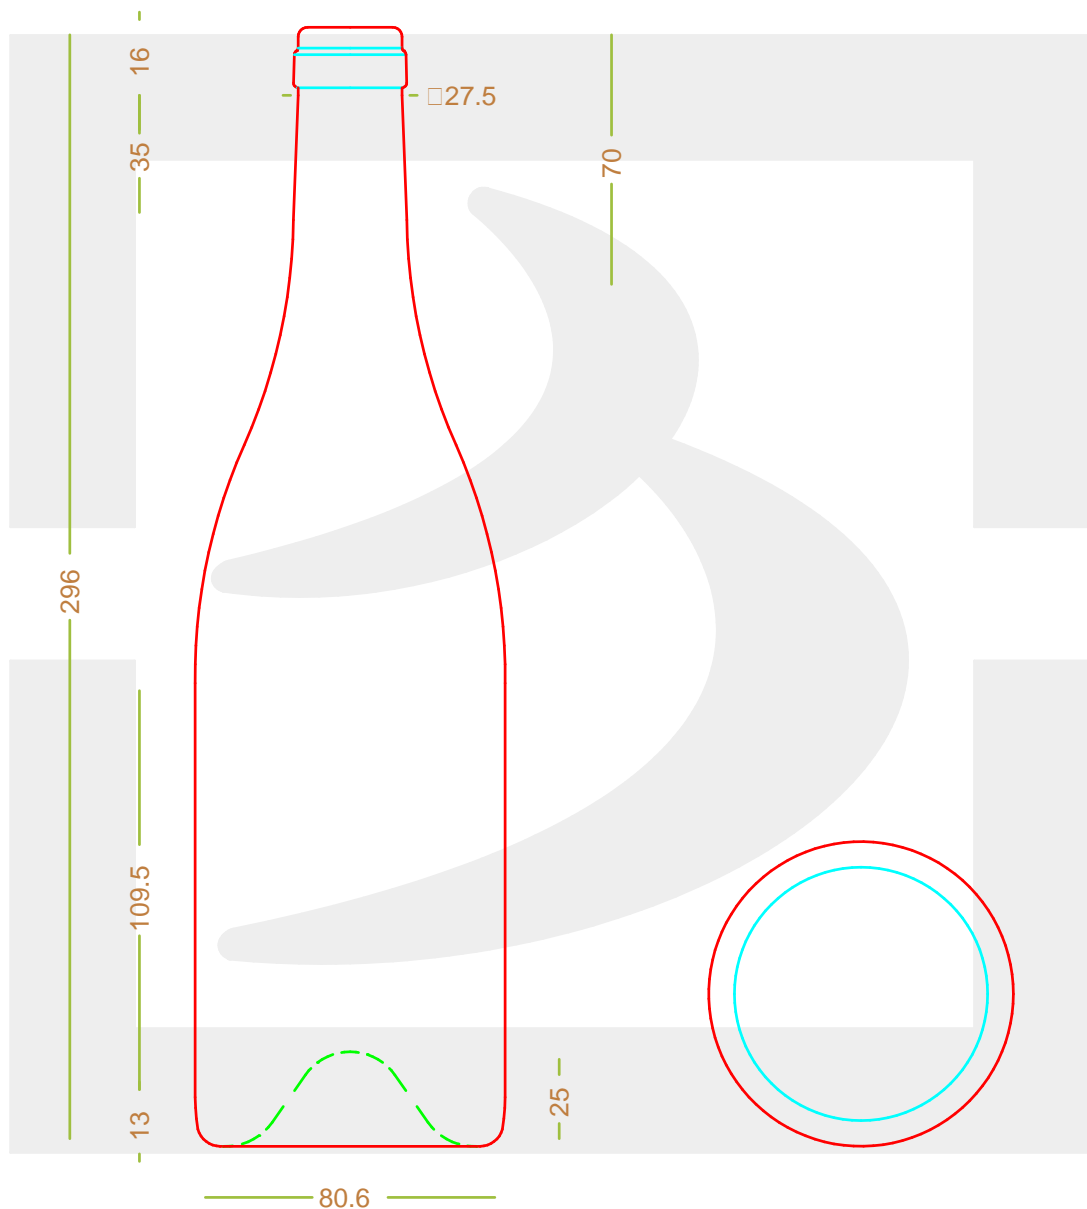

ARTICOLO / ITEM

BOT. BORG ELLENICA 750 S VA BA IP

Colore : VERDE ANTICO
Color :

bruni glass

berlinpackaging.eu

Il disegno è puramente indicativo e non vincolante - Berlin Packaging Italy S.p.A. non assume garanzia od obbligazione alcuna per l'utilizzo del presente disegno nè per le informazioni in esso riportate
This drawing is approximate and not binding - Berlin Packaging Italy S.p.A. does not assume any guarantee or obligation for use of this drawing or for information contained therein

Capacità R.B. (c.c.): Brimful capacity (c.c.):	772	Peso vetro (gr): Glass weight (gr):	550
Altezza tot. (mm): Total height (mm):	296	Bocca: Finish:	SUGHERO
Diametro corpo (mm): Body diameter (mm):	82	Min. foro passante (mm): Minimum through bore (mm):	
Resistenza a pressione (bar): Pressure resistance (bar):	-	Scala: Scale:	1:1