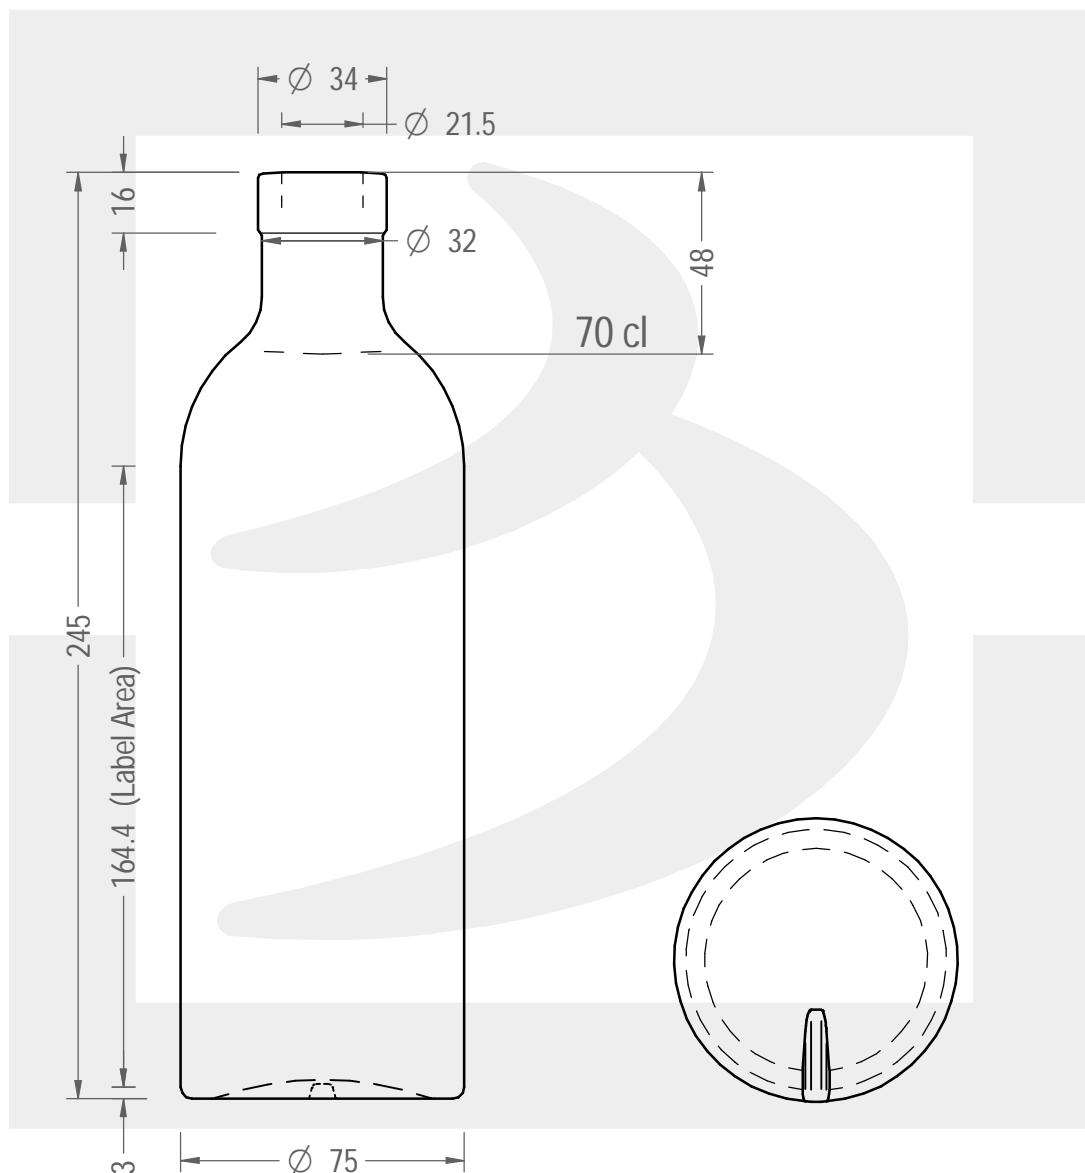

ARTICOLO / ITEM

BOT. HELIUM 700 F 16 *

Colore :
Color : BIANCO EXTRA

bruni glass

berlinpackaging.eu

Il disegno è puramente indicativo e non vincolante - Berlin Packaging Italy S.p.A. non assume garanzia od obbligazione alcuna per l'utilizzo del presente disegno nè per le informazioni in esso riportate
This drawing is approximate and not binding - Berlin Packaging Italy S.p.A. does not assume any guarantee or obligation for use of this drawing or for information contained therein

Capacità R.B. (c.c.):	724	Peso vetro (gr):	400
Brimful capacity (c.c.):		Glass weight (gr):	
Altezza tot. (mm):	245	Bocca:	FASCETTA
Total height (mm):		Finish:	
Diametro corpo (mm):	75	Min. foro passante (mm):	18
Body diameter (mm):		Minimum through bore (mm):	
Resistenza a pressione (bar):	-	Scala:	1:2
Pressure resistance (bar):		Scale:	