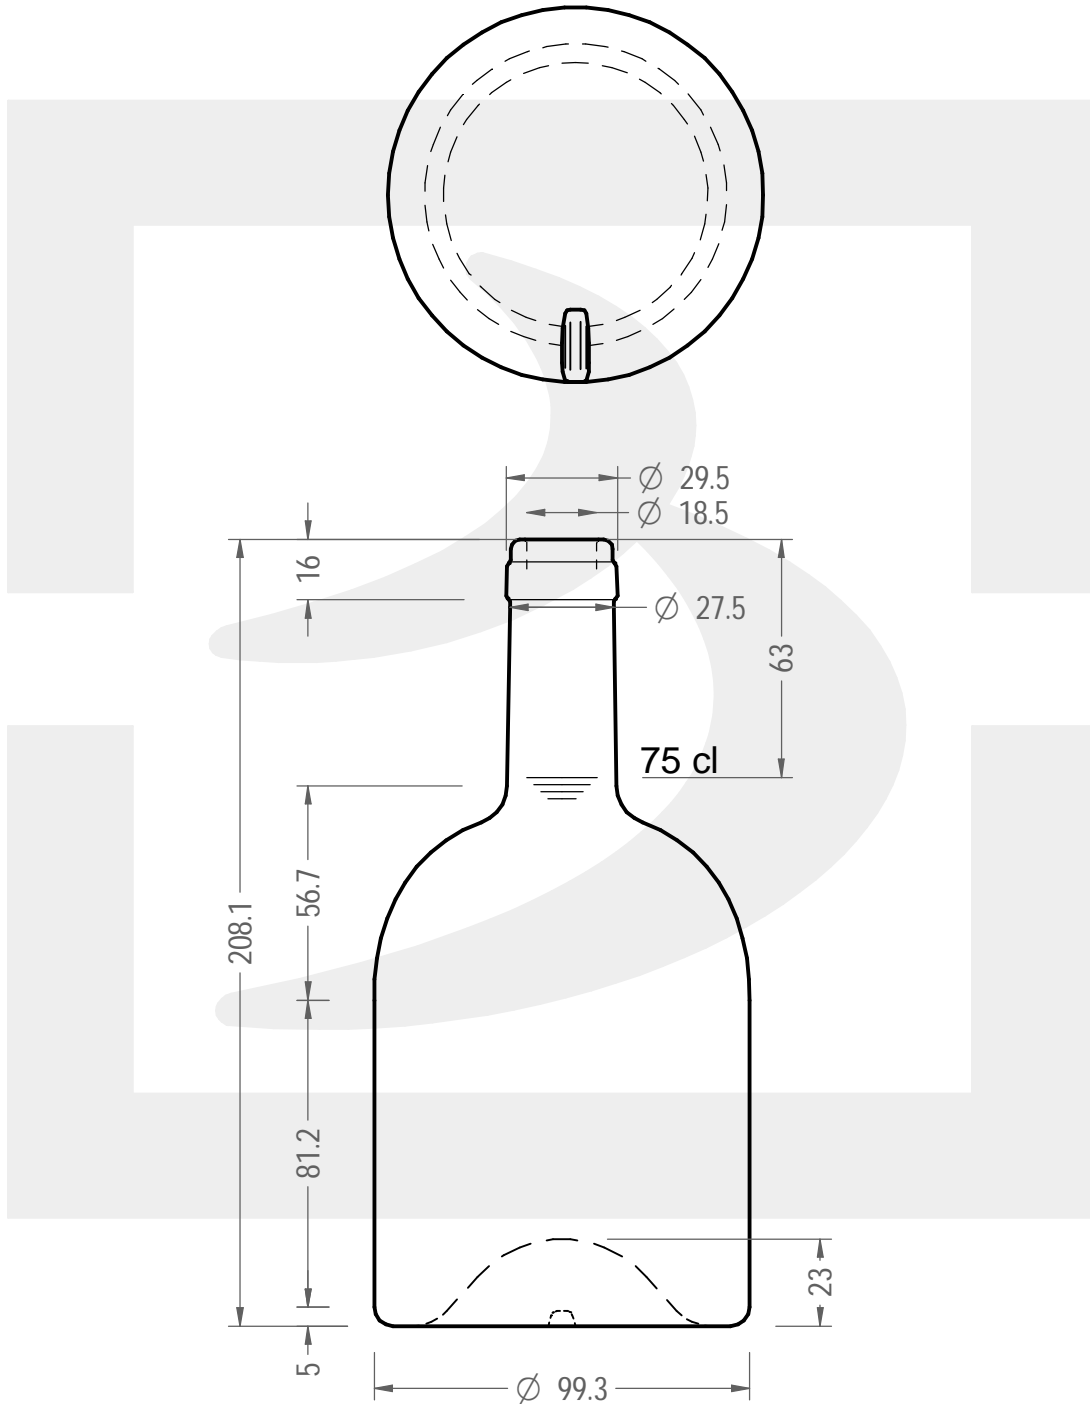

ARTICOLO / ITEM

BOT. KOLO WINE 750 S VA *

Colore : VERDE ANTICO
Color :

bruni glass

berlinpackaging.eu

Il disegno è puramente indicativo e non vincolante - Berlin Packaging Italy S.p.A. non assume garanzia od obbligazione alcuna per l'utilizzo del presente disegno nè per le informazioni in esso riportate
This drawing is approximate and not binding - Berlin Packaging Italy S.p.A. does not assume any guarantee or obligation for use of this drawing or for information contained therein

Capacità R.B. (c.c.):	769	Peso vetro (gr):	450
Brimful capacity (c.c.):		Glass weight (gr):	
Altezza tot. (mm):	208.1	Bocca:	SUGHERO
Total height (mm):		Finish:	
Diametro corpo (mm):	99.3	Min. foro passante (mm):	16
Body diameter (mm):		Minimum through bore (mm):	
Resistenza a pressione (bar):	-	Scala:	1:1
Pressure resistance (bar):		Scale:	