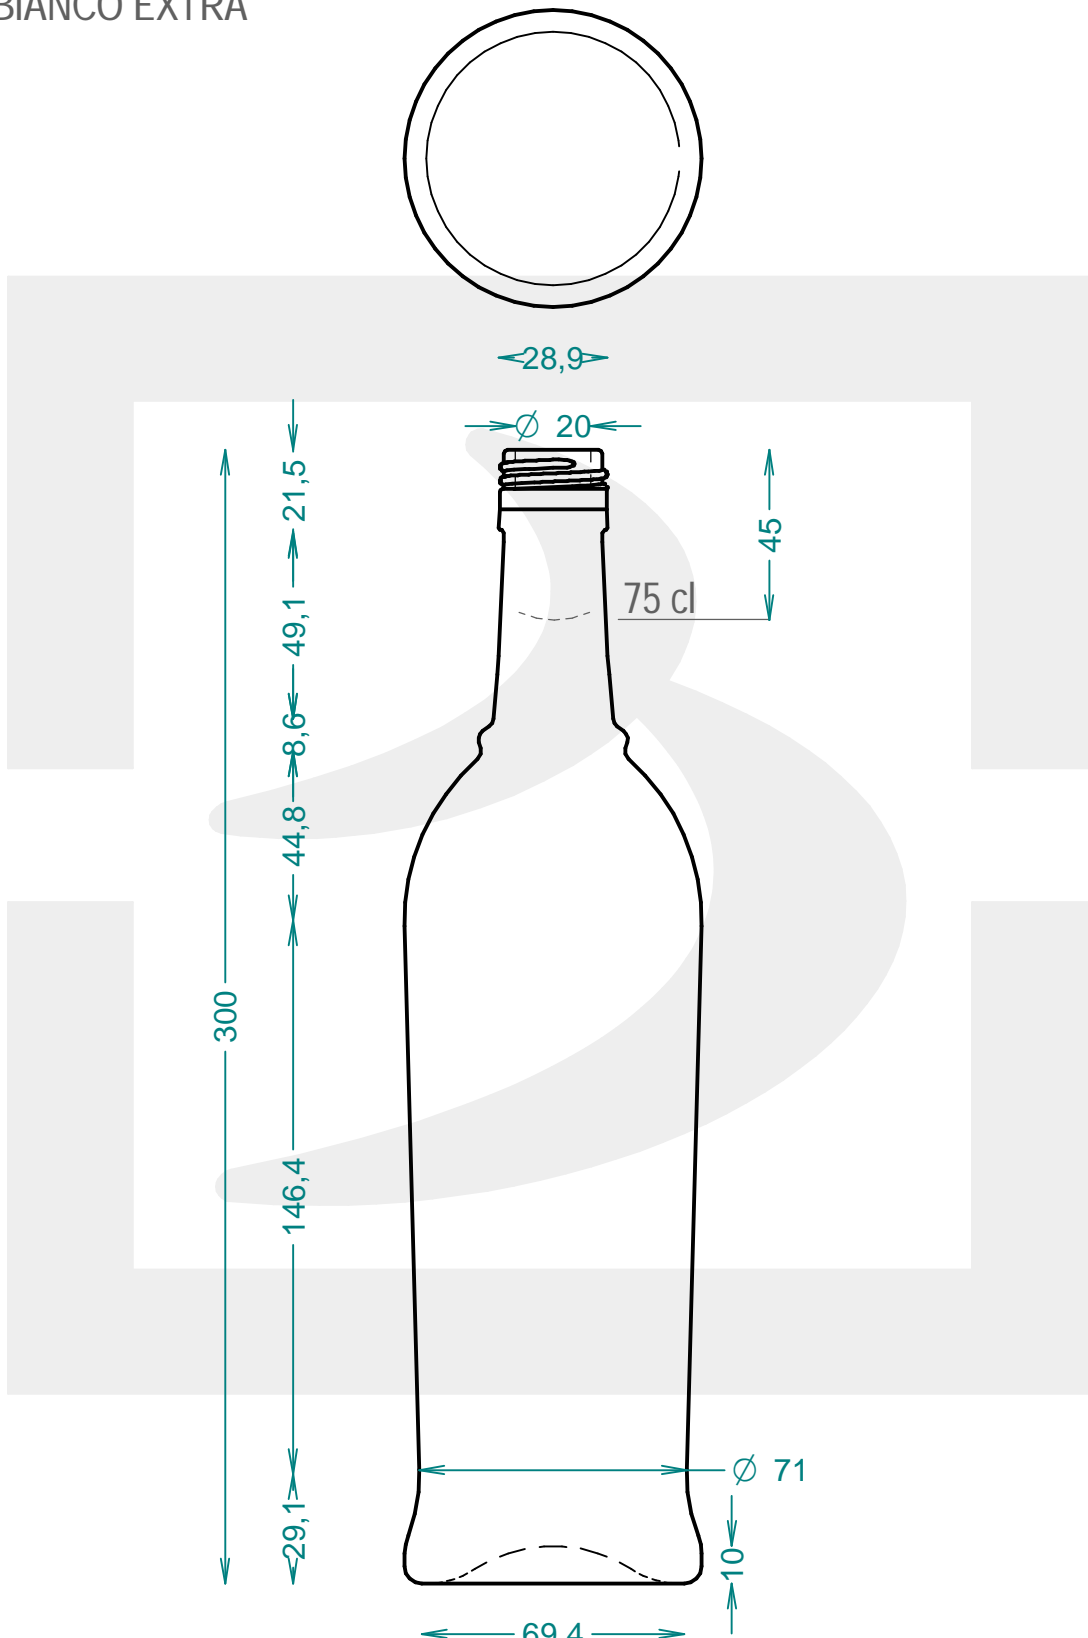

ARTICOLO / ITEM

BOT. ALYSSA WINE 750 BVS 30X60 *

Colore :
Color : BIANCO EXTRA

bruni glass

berlinpackaging.eu

Il disegno è puramente indicativo e non vincolante - Berlin Packaging Italy S.p.A. non assume garanzia od obbligazione alcuna per l'utilizzo del presente disegno nè per le informazioni in esso riportate
This drawing is approximate and not binding - Berlin Packaging Italy S.p.A. does not assume any guarantee or obligation for use of this drawing or for information contained therein

Capacità R.B. (c.c.):	765	Peso vetro (gr):	500
Brimful capacity (c.c.):		Glass weight (gr):	
Altezza tot. (mm):	300	Bocca:	BVS 30X60
Total height (mm):		Finish:	
Diametro corpo (mm):	78.5	Min. foro passante (mm):	17
Body diameter (mm):		Minimum through bore (mm):	
Resistenza a pressione (bar):	-	Scala:	1:2
Pressure resistance (bar):		Scale:	