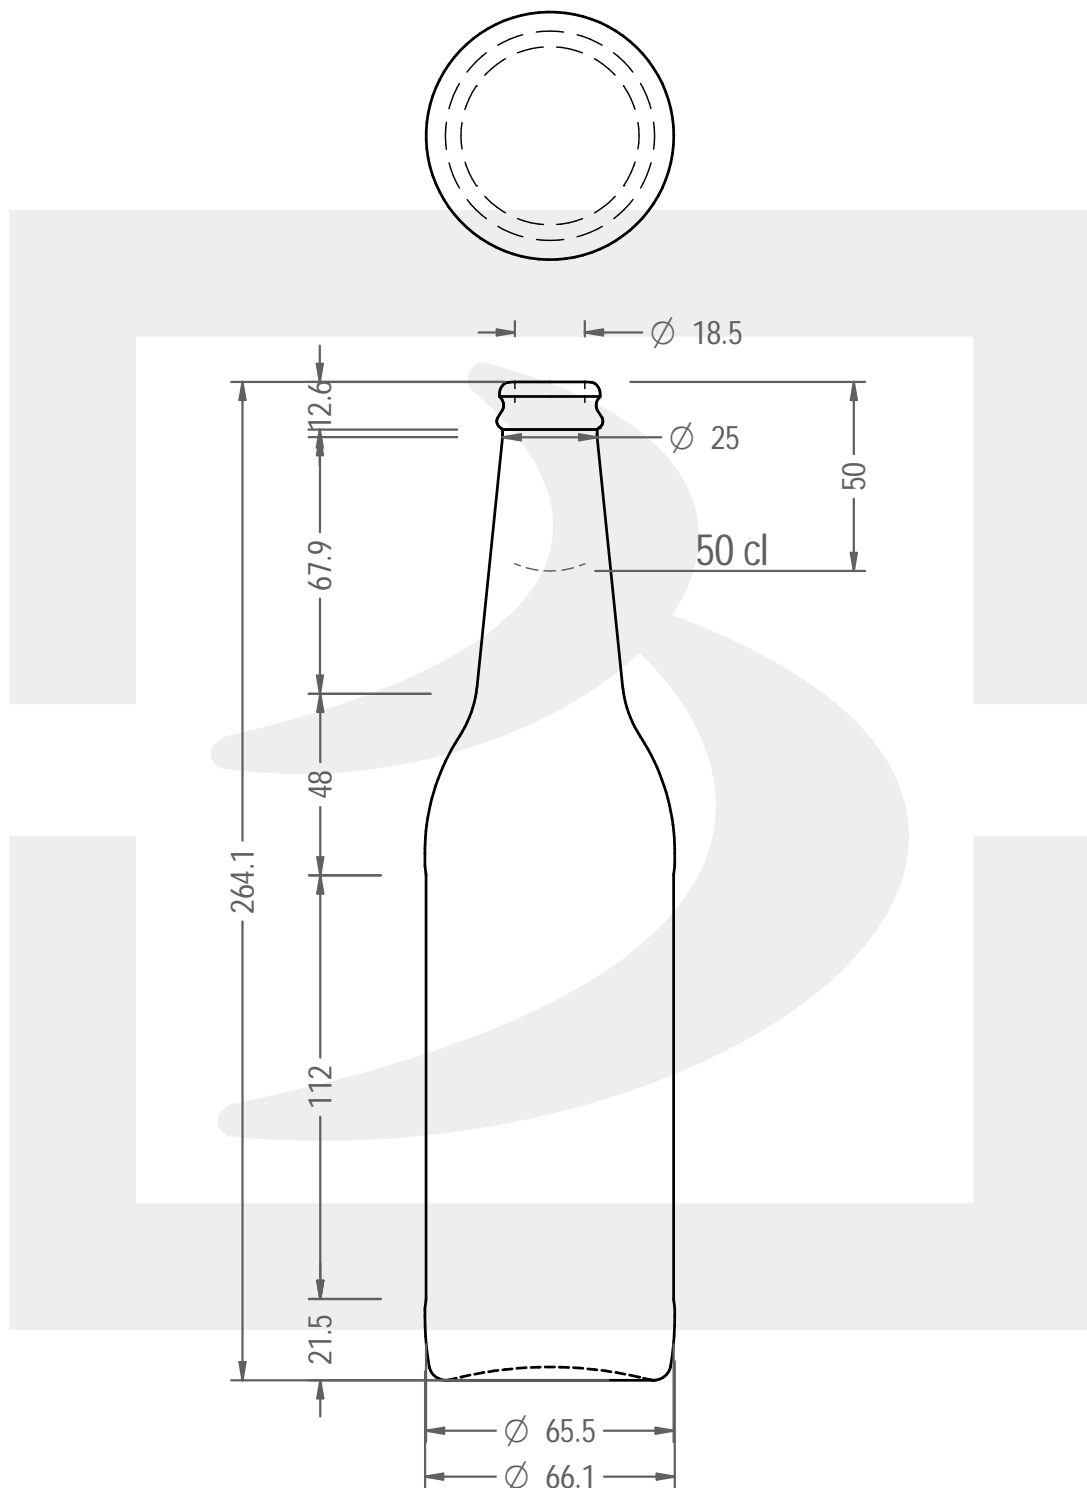

# BOTT. BIRRA LONG NECK 500 CROWN 26 AMBER

Colore : GIALLO  
Color : GIALLO

berlinpackaging.eu

Il disegno è puramente indicativo e non vincolante - Berlin Packaging Italy S.p.A. non assume garanzia od obbligazione alcuna per l'utilizzo del presente disegno nè per le informazioni in esso riportate  
This drawing is approximate and not binding - Berlin Packaging Italy S.p.A. does not assume any guarantee or obligation for use of this drawing or for information contained therein

Capacità R.B. (c.c.):	520	Peso vetro (gr):	280
Brimful capacity (c.c.):		Glass weight (gr):	
Altezza tot. (mm):	264	Bocca:	TAPPO CORONA
Total height (mm):		Finish:	
Diametro corpo (mm):	66.1	Min. foro passante (mm):	16
Body diameter (mm):		Minimum through bore (mm):	
Resistenza a pressione (bar):	-	Scala:	1:1
Pressure resistance (bar):		Scale:	