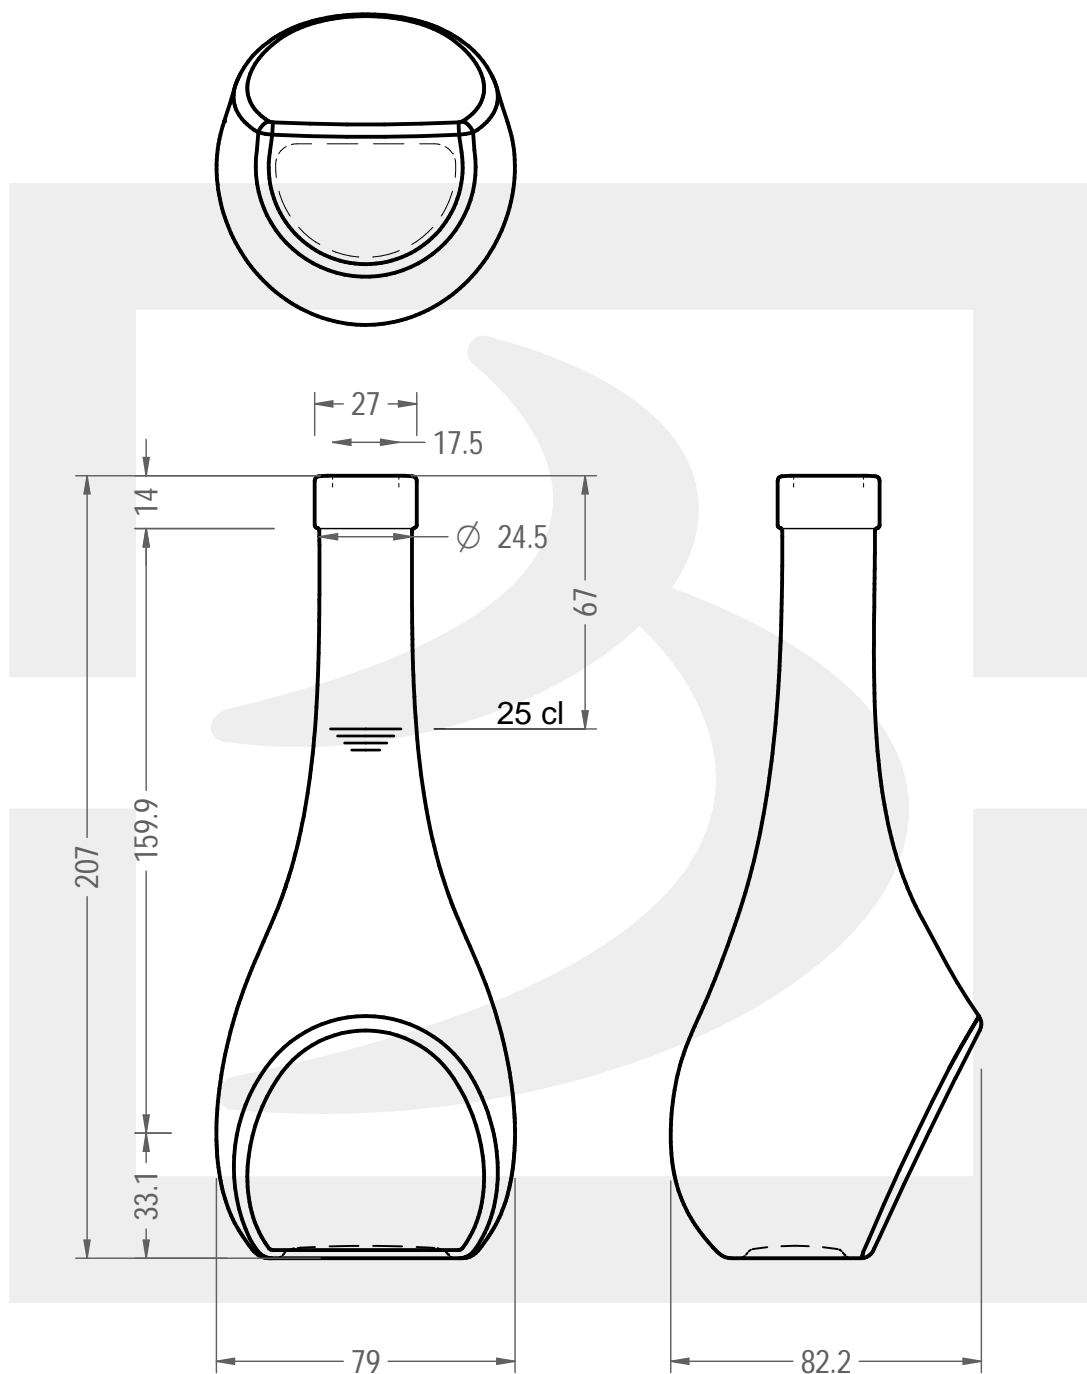

# BOT. DUE FONDOS 250 F 14 VA \$ \*

Colore : VERDE ANTICO  
Color :

bruni glass

berlinpackaging.eu

Il disegno è puramente indicativo e non vincolante - Berlin Packaging Italy S.p.A. non assume garanzia od obbligazione alcuna per l'utilizzo del presente disegno nè per le informazioni in esso riportate  
This drawing is approximate and not binding - Berlin Packaging Italy S.p.A. does not assume any guarantee or obligation for use of this drawing or for information contained therein

Capacità R.B. (c.c.):	265	Peso vetro (gr):	350
Brimful capacity (c.c.):		Glass weight (gr):	
Altezza tot. (mm):	207	Bocca:	FASCETTA
Total height (mm):		Finish:	
Diametro corpo (mm):	82.8	Min. foro passante (mm):	15
Body diameter (mm):		Minimum through bore (mm):	
Resistenza a pressione (bar):	-	Scala:	1:1
Pressure resistance (bar):		Scale:	