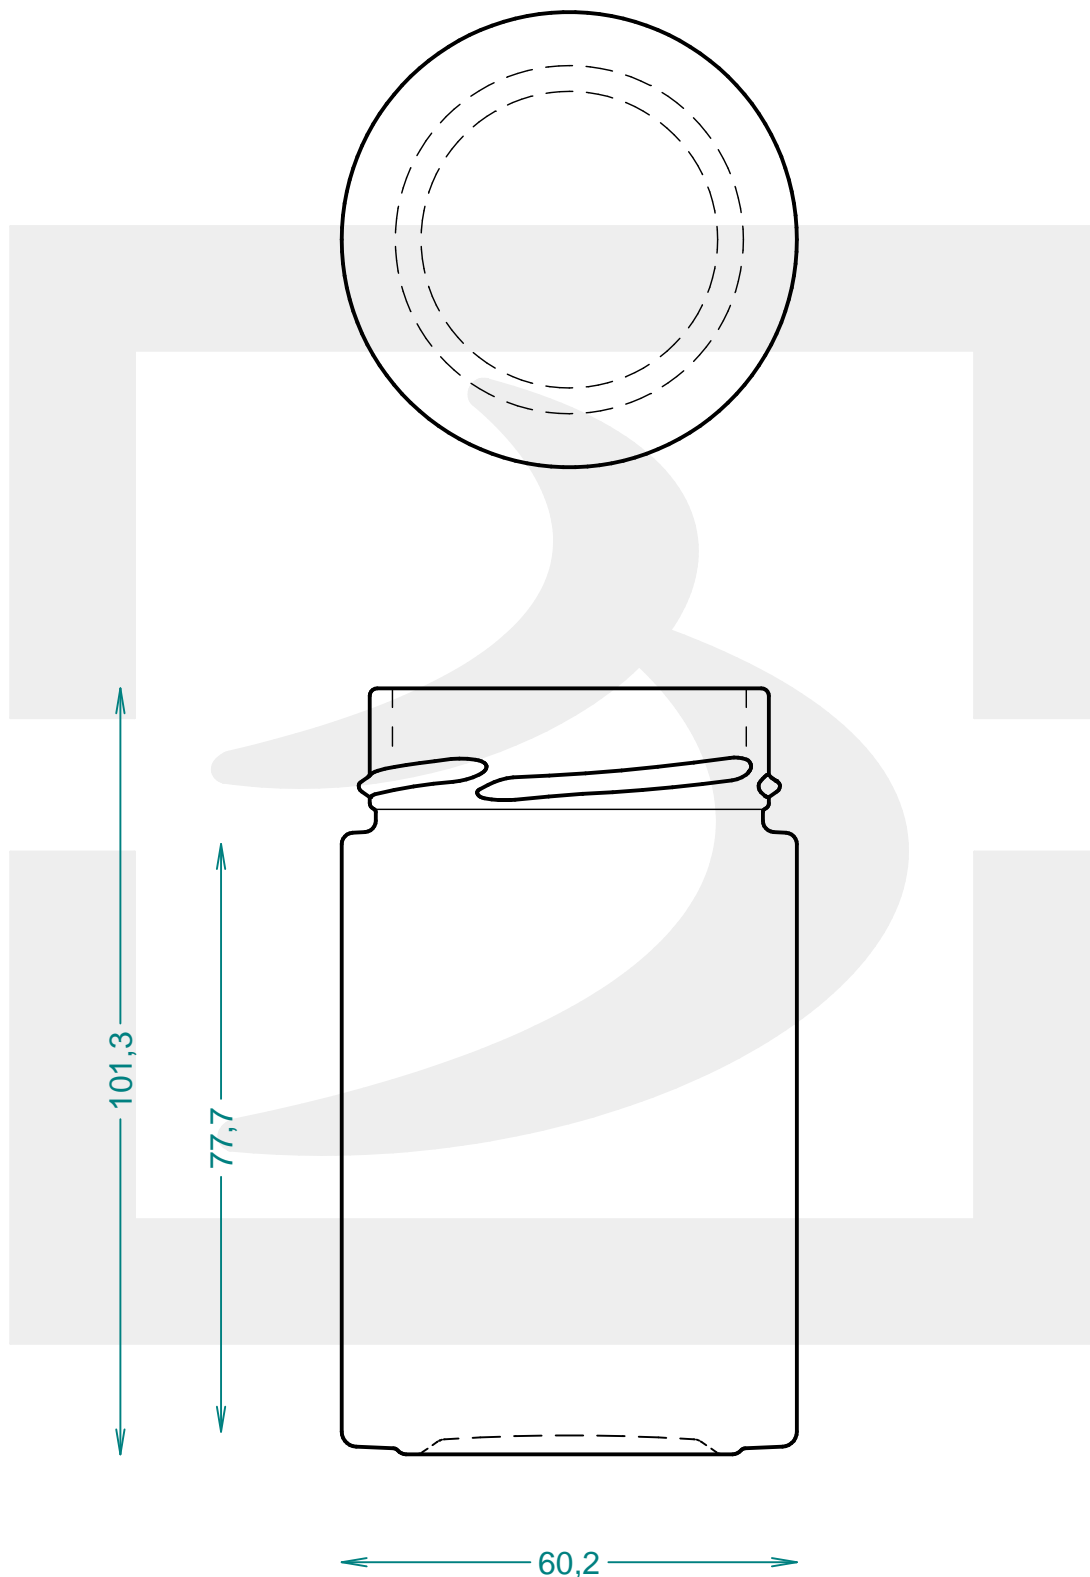

ARTICOLO / ITEM

VASO PLUS58 212 T 58 DEEP H14 R *

Colore : BIANCO
Color : BIANCO

berlinpackaging.eu

Il disegno è puramente indicativo e non vincolante - Berlin Packaging Italy S.p.A. non assume garanzia od obbligazione alcuna per l'utilizzo del presente disegno nè per le informazioni in esso riportate
This drawing is approximate and not binding - Berlin Packaging Italy S.p.A. does not assume any guarantee or obligation for use of this drawing or for information contained therein

Capacità R.B. (c.c.): Brimful capacity (c.c.):	212	Peso vetro (gr): Glass weight (gr):	150
Altezza tot. (mm): Total height (mm):	101.3	Bocca: Finish:	TWIST-OFF
Diametro corpo (mm): Body diameter (mm):	60.2	Min. foro passante (mm): Minimum through bore (mm):	
Resistenza a pressione (bar): Pressure resistance (bar):	-	Scala: Scale:	1:1