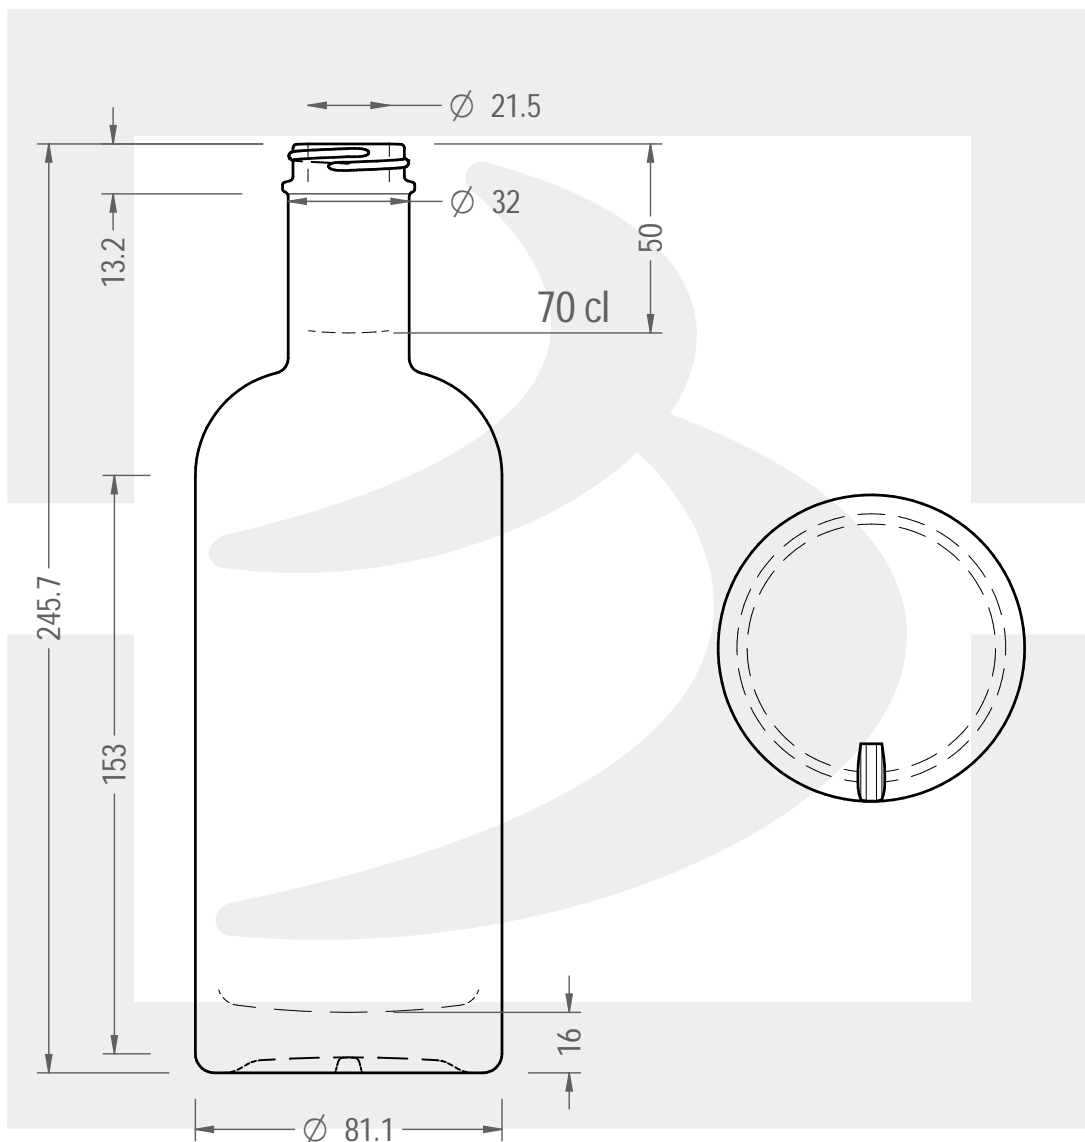

ARTICOLO / ITEM

BOT. ASPECT 700 GPI 400/33 CT *

Colore : BIANCO
Color : BIANCO

berlinpackaging.eu

Il disegno è puramente indicativo e non vincolante - Berlin Packaging Italy S.p.A. non assume garanzia od obbligazione alcuna per l'utilizzo del presente disegno nè per le informazioni in esso riportate
This drawing is approximate and not binding - Berlin Packaging Italy S.p.A. does not assume any guarantee or obligation for use of this drawing or for information contained therein

Capacità R.B. (c.c.):	722	Peso vetro (gr):	600
Brimful capacity (c.c.):		Glass weight (gr):	
Altezza tot. (mm):	245.7	Bocca:	GPI
Total height (mm):		Finish:	
Diametro corpo (mm):	81.7	Min. foro passante (mm):	19
Body diameter (mm):		Minimum through bore (mm):	
Resistenza a pressione (bar):	-	Scala:	1:2
Pressure resistance (bar):		Scale:	