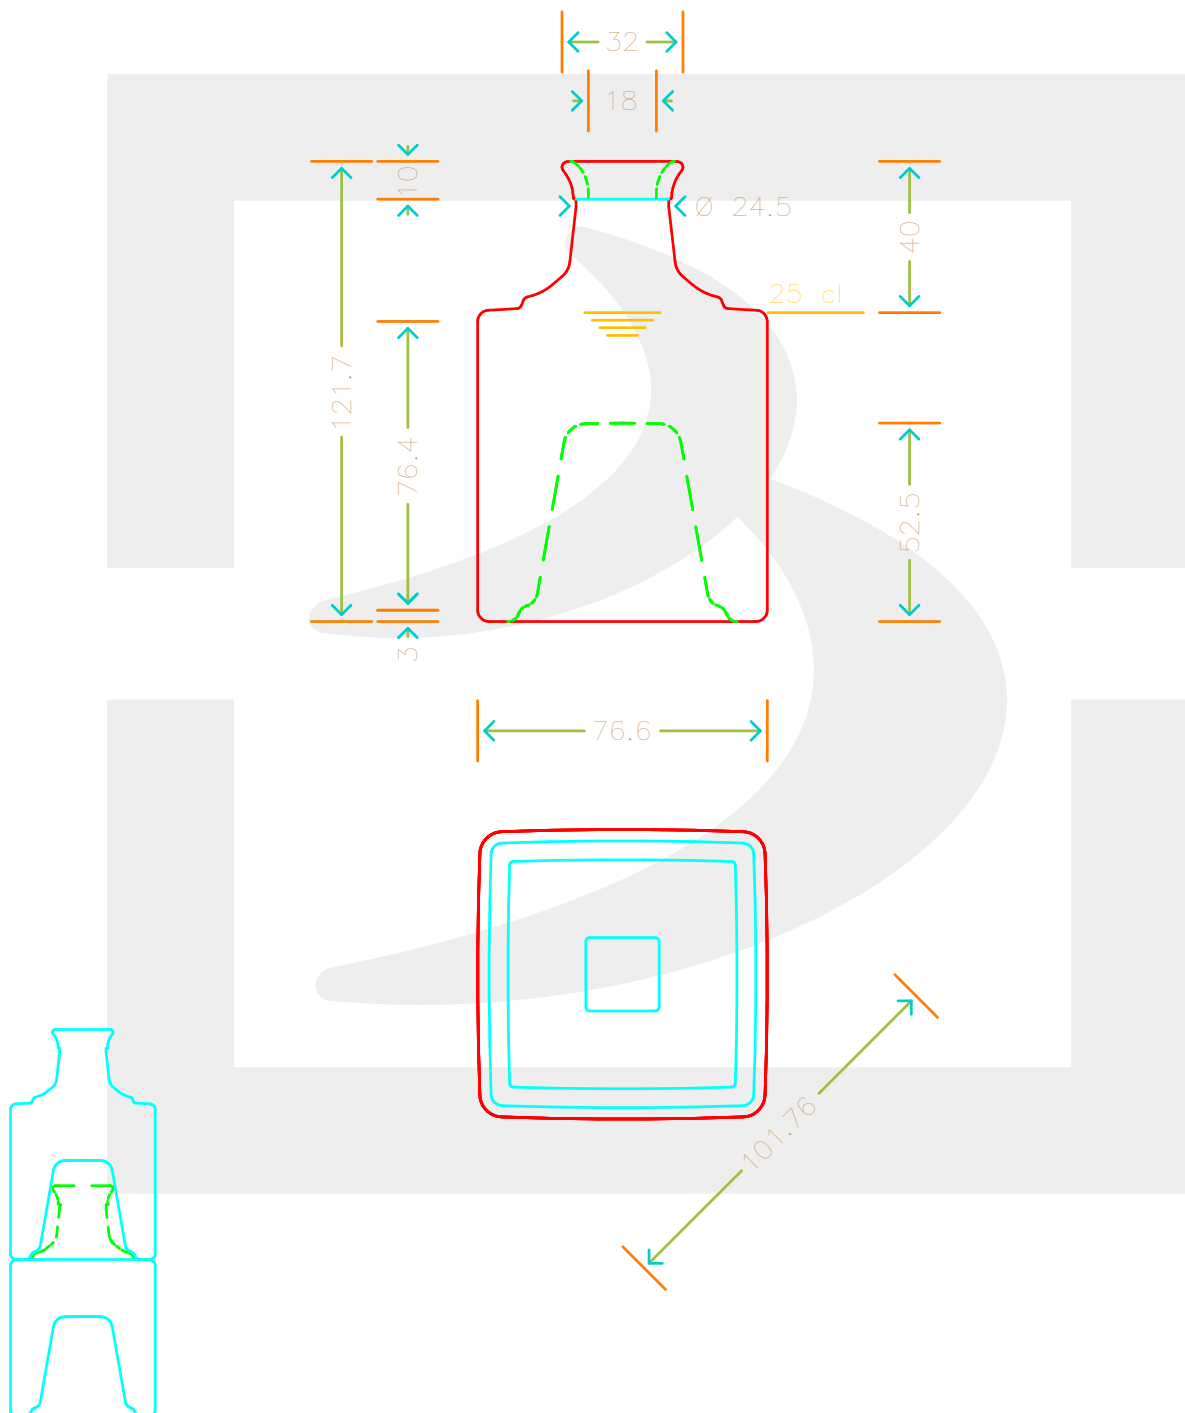

ARTICOLO / ITEM

BOT. IMPILABILE QUADRA INF 250 BP *

Colore : BIANCO
Color : BIANCO

bruni glass

berlinpackaging.eu

MOD.DEP.
PATENTED

Il disegno è puramente indicativo e non vincolante - Berlin Packaging Italy S.p.A. non assume garanzia od obbligazione alcuna per l'utilizzo del presente disegno nè per le informazioni in esso riportate
This drawing is approximate and not binding - Berlin Packaging Italy S.p.A. does not assume any guarantee or obligation for use of this drawing or for information contained therein

Capacità R.B. (c.c.): Brimful capacity (c.c.):	267	Peso vetro (gr): Glass weight (gr):	400
Altezza tot. (mm): Total height (mm):	121.7	Bocca: Finish:	BOCCA PROFUMO
Diametro corpo (mm): Body diameter (mm):	76.6	Min. foro passante (mm): Minimum through bore (mm):	
Resistenza a pressione (bar): Pressure resistance (bar):	-	Scala: Scale:	1:1

Per ulteriori informazioni tecniche contattare il referente commerciale
For full technical details please contact sales representative

COD. ARTICOLO / ITEM CODE
17497T2

Data ultimo aggiornamento / Last update: 22/11/2021
Origine / Source: 17497