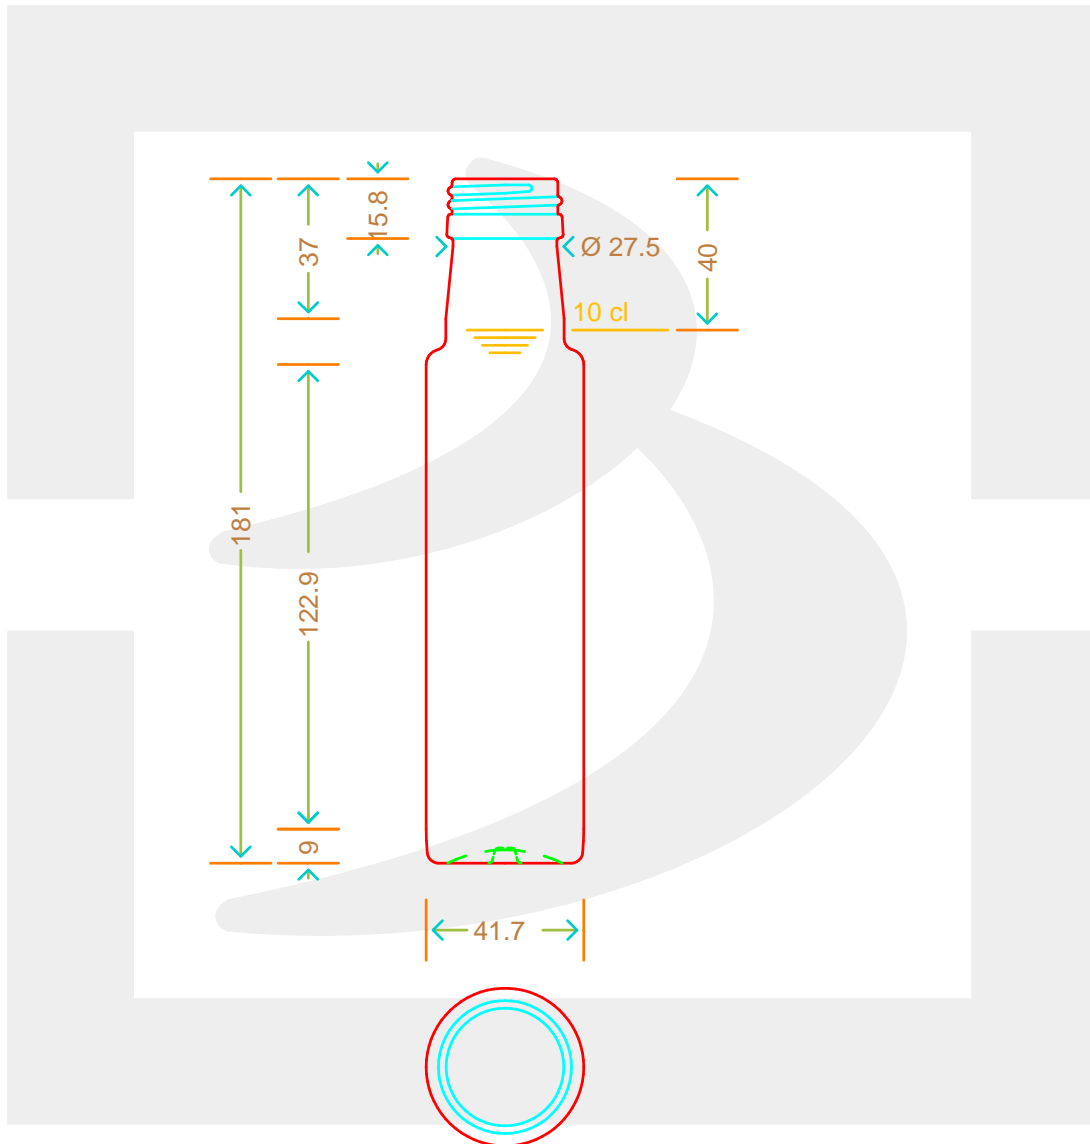

ARTICOLO / ITEM

BOT. DORICA 100 HEAVY P 31,5 VA VS*

Colore : VERDE ANTICO
Color :

bruni glass

berlinpackaging.eu

Il disegno è puramente indicativo e non vincolante - Berlin Packaging Italy S.p.A. non assume garanzia od obbligazione alcuna per l'utilizzo del presente disegno nè per le informazioni in esso riportate
This drawing is approximate and not binding - Berlin Packaging Italy S.p.A. does not assume any guarantee or obligation for use of this drawing or for information contained therein

Capacità R.B. (c.c.):	115	Peso vetro (gr):	250
Brimful capacity (c.c.):		Glass weight (gr):	
Altezza tot. (mm):	181	Bocca:	PILFER-PROOF
Total height (mm):		Finish:	
Diametro corpo (mm):	41.7	Min. foro passante (mm):	
Body diameter (mm):		Minimum through bore (mm):	
Resistenza a pressione (bar):	-	Scala:	1:1
Pressure resistance (bar):		Scale:	

Per ulteriori informazioni tecniche contattare il referente commerciale
For full technical details please contact sales representative

COD. ARTICOLO / ITEM CODE
17058T1

Data ultimo aggiornamento / Last update: 17/12/2021
Origine / Source: 17058