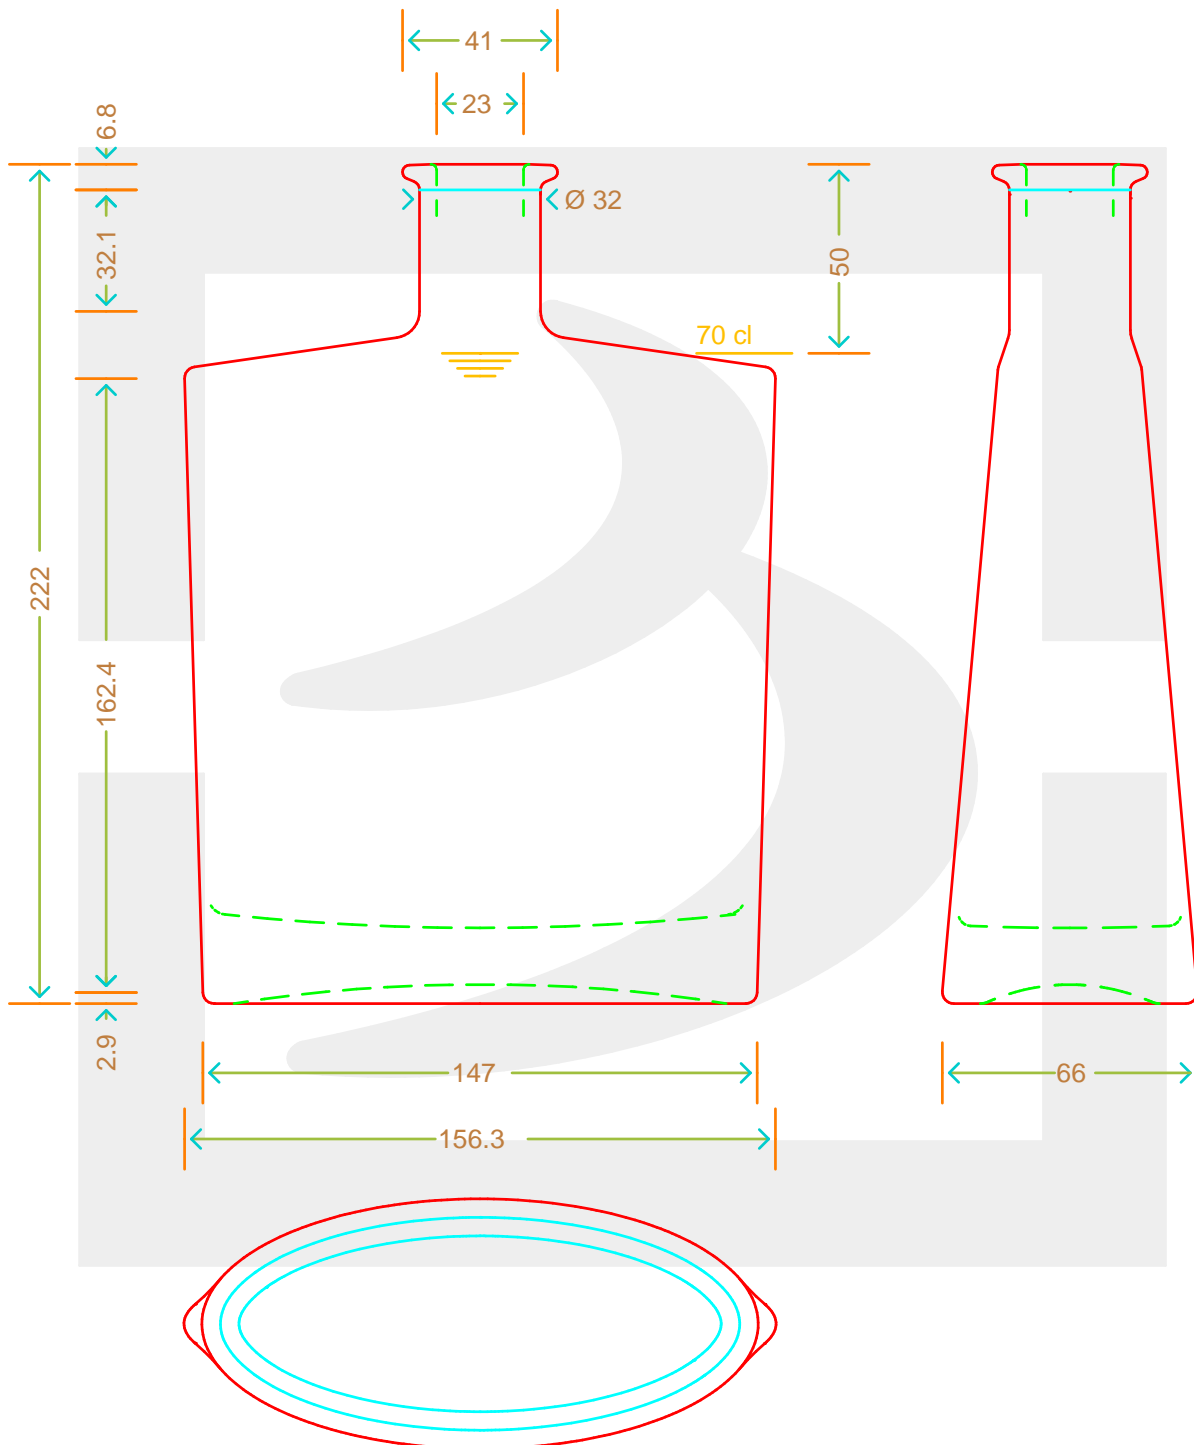

ARTICOLO / ITEM

BOT. DECANTER ISABEAU 700 BP VS *

Colore : BIANCO
Color : BIANCO

bruni glass

berlinpackaging.eu

MOD.DEP.
PATENTED

Il disegno è puramente indicativo e non vincolante - Berlin Packaging Italy S.p.A. non assume garanzia od obbligazione alcuna per l'utilizzo del presente disegno nè per le informazioni in esso riportate
This drawing is approximate and not binding - Berlin Packaging Italy S.p.A. does not assume any guarantee or obligation for use of this drawing or for information contained therein

| | | | |
|---|-------|--|---------------|
| Capacità R.B. (c.c.): Brimful capacity (c.c.): | 720 | Peso vetro (gr): Glass weight (gr): | 1000 |
| Altezza tot. (mm): Total height (mm): | 222 | Bocca: Finish: | BOCCA PROFUMO |
| Diametro corpo (mm): Body diameter (mm): | 156.3 | Min. foro passante (mm): Minimum through bore (mm): | 18.5 |
| Resistenza a pressione (bar): Pressure resistance (bar): | - | Scala: Scale: | 1:1 |

Per ulteriori informazioni tecniche contattare il referente commerciale
For full technical details please contact sales representative

COD. ARTICOLO / ITEM CODE
17006D2

Data ultimo aggiornamento / Last update: 22/11/2021
Origine / Source: 17006