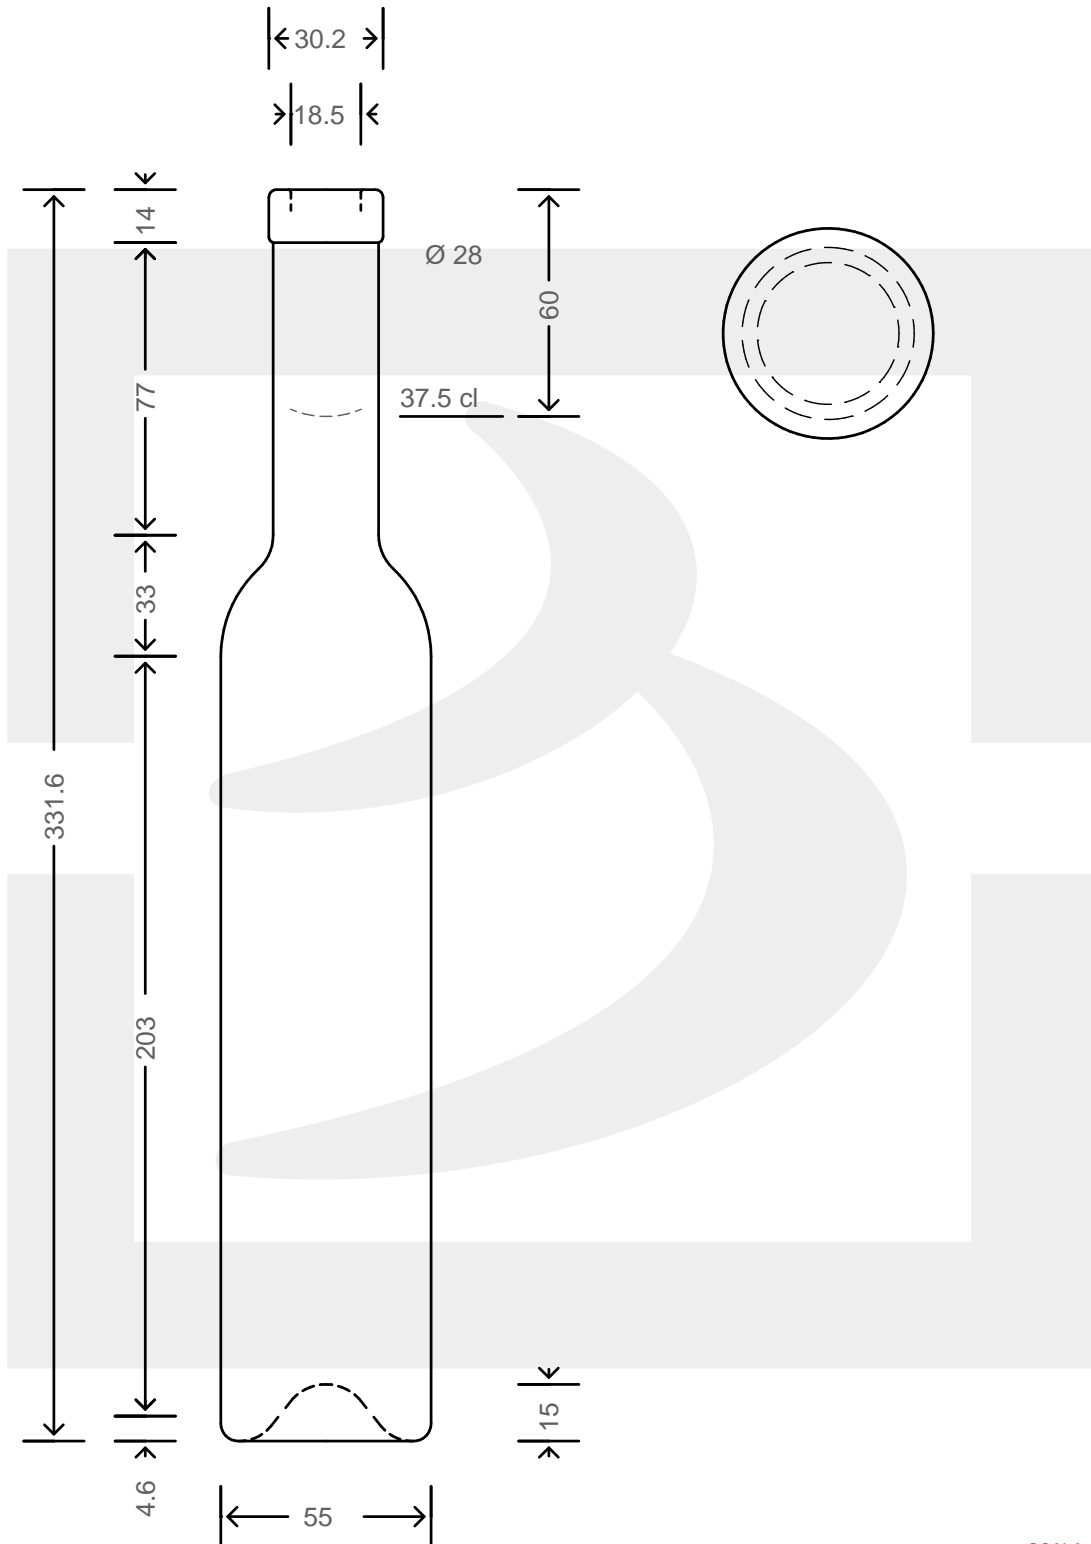

ARTICOLO / ITEM

BOT. BELLISSIMA 375 F14 VA *

bruni glass
a berlin packaging company

www.bruniglass.com

Colore : VERDE ANTICO
Color :

SCALA: 1:2
SCALE:

| | | | |
|-----------------------------------------------|-------|--------------------------------------------------------|----------|
| Capacità R.B. (c.c.): Brimful cap. (c.c.): | 395 | Peso vetro (gr): Glass weight (gr): | 500 |
| Altezza tot (mm): Total height (mm): | 331.6 | Bocca: Finish: | FASCETTA |
| Diametro corpo (mm): Body diameter (mm): | 55 | Min. foro passante (mm): Minimum through bore (mm): | 15 |

LE QUOTE SONO ESPRESSE IN mm
DIMENSIONS ARE EXPRESSED IN mm

COD. ARTICOLO / ITEM CODE

16907T1

Data ultimo aggiornamento / Last update: 22/08/2017
Origine / Source: 16907