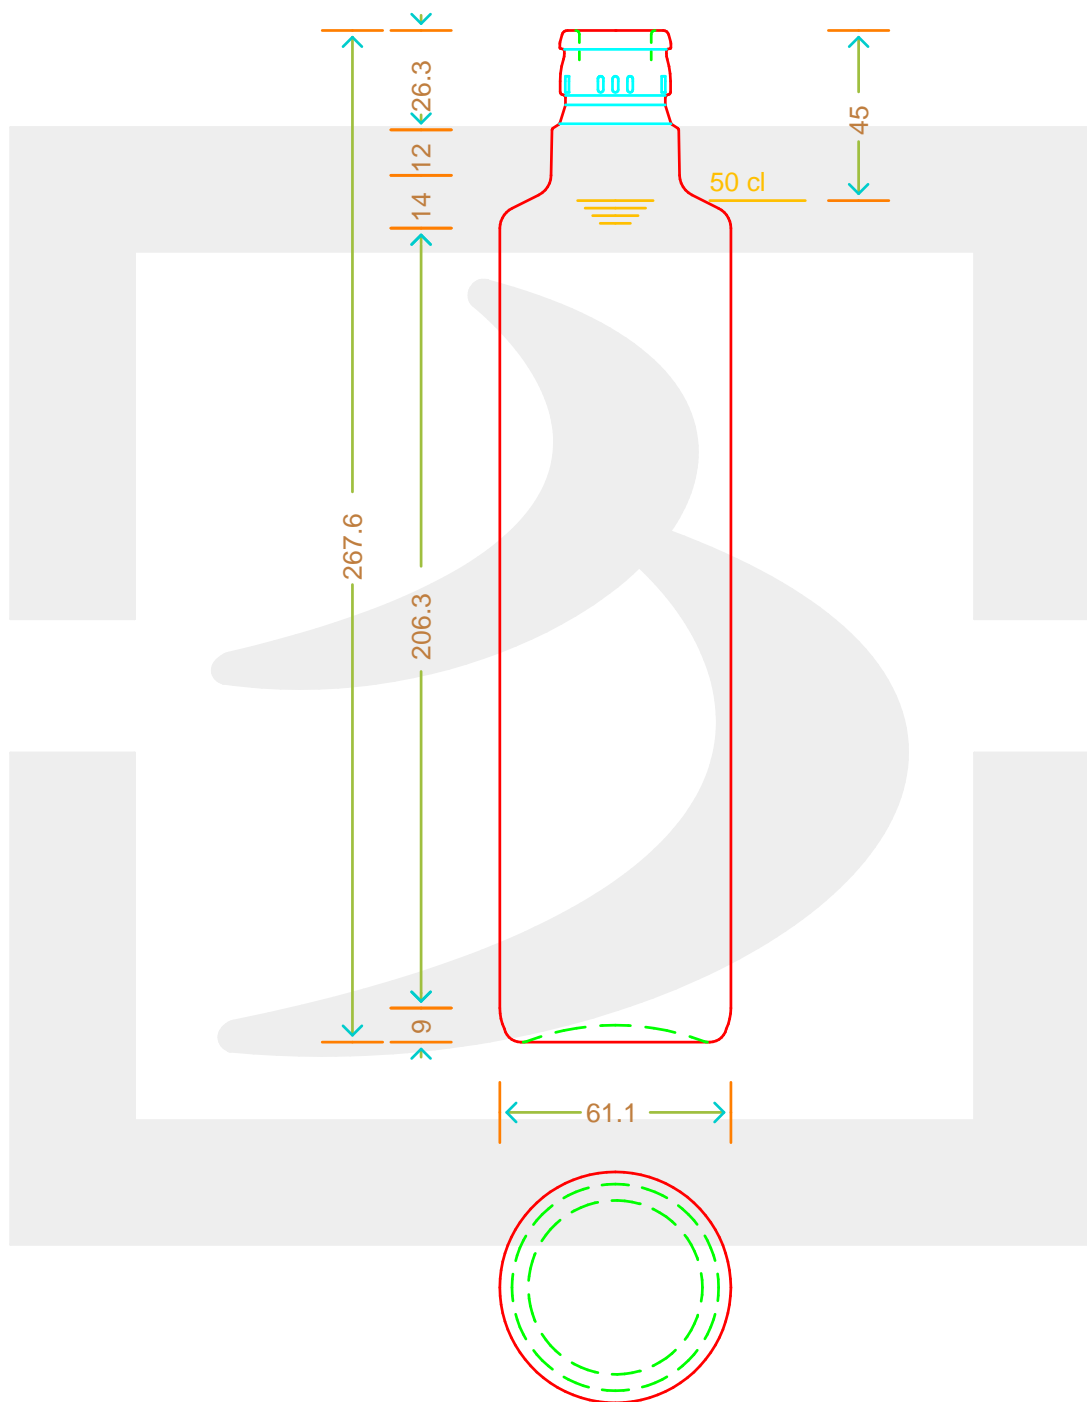

ARTICOLO / ITEM

BOT. DORICA 500 TOP *

Colore : BIANCO
Color : BIANCO

berlinpackaging.eu

Il disegno è puramente indicativo e non vincolante - Berlin Packaging Italy S.p.A. non assume garanzia od obbligazione alcuna per l'utilizzo del presente disegno nè per le informazioni in esso riportate
This drawing is approximate and not binding - Berlin Packaging Italy S.p.A. does not assume any guarantee or obligation for use of this drawing or for information contained therein

Capacità R.B. (c.c.):	520	Peso vetro (gr):	400
Brimful capacity (c.c.):		Glass weight (gr):	
Altezza tpt. (mm):	267.6	Bocca:	TOP GUALA 1031/47
Total height (mm):		Finish:	
Diametro corpo (mm):	61.1	Min. foro passante (mm):	
Body diameter (mm):		Minimum through bore (mm):	
Resistenza a pressione (bar):	-	Scala:	1:1
Pressure resistance (bar):		Scale:	