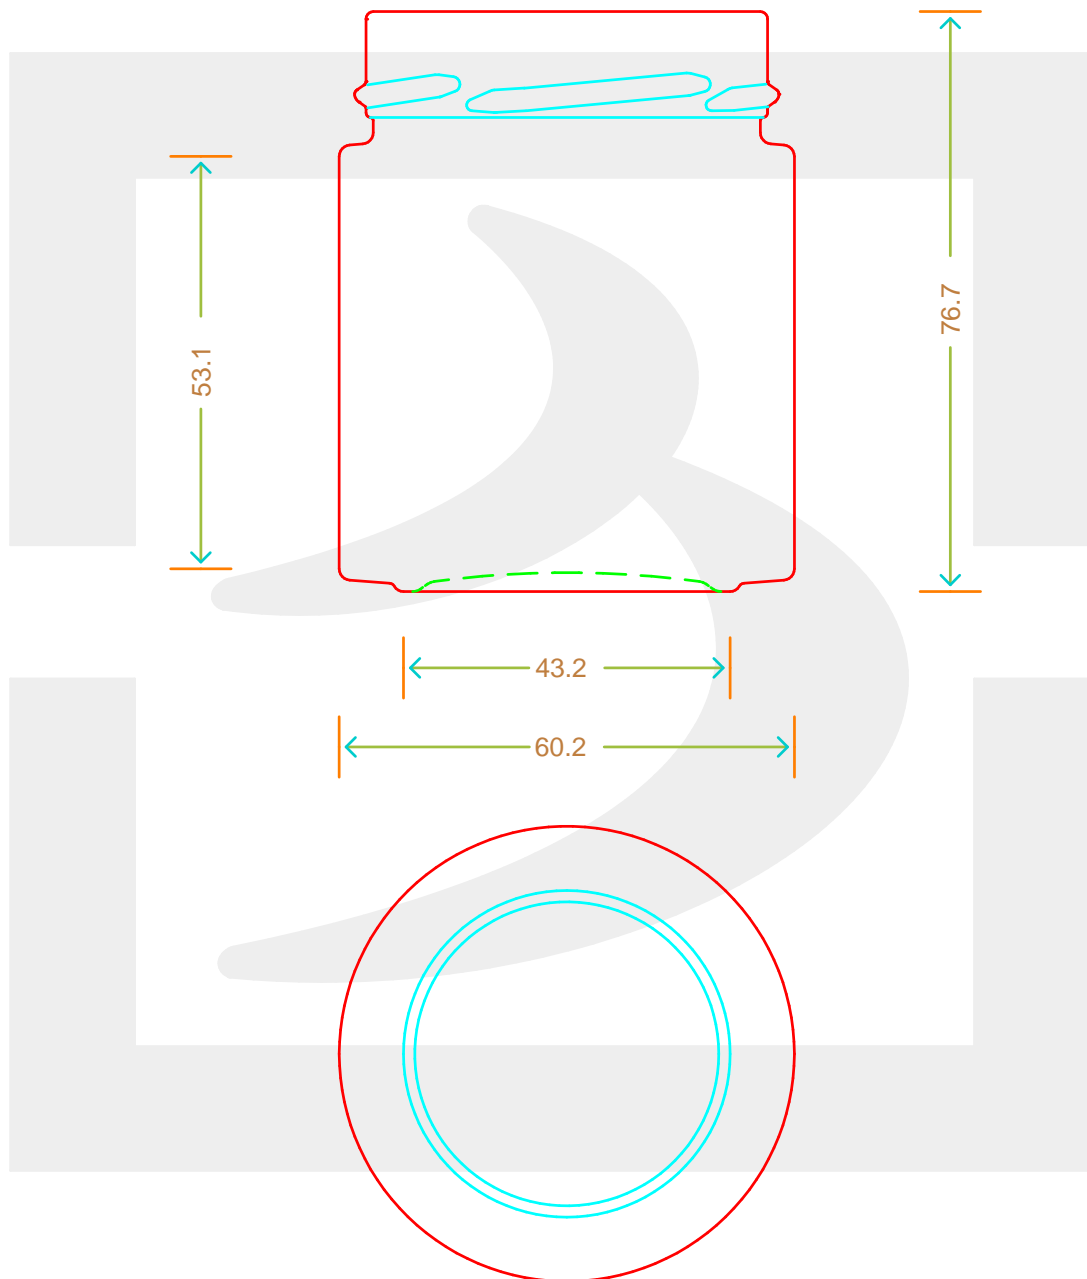

# VASO PLUS58 156 T 58 DEEP H14 HX #\*

Colore : BIANCO  
Color : BIANCO

bruni glass

berlinpackaging.eu

Il disegno è puramente indicativo e non vincolante - Berlin Packaging Italy S.p.A. non assume garanzia od obbligazione alcuna per l'utilizzo del presente disegno nè per le informazioni in esso riportate  
This drawing is approximate and not binding - Berlin Packaging Italy S.p.A. does not assume any guarantee or obligation for use of this drawing or for information contained therein

Capacità R.B. (c.c.): Brimful capacity (c.c.):	156	Peso vetro (gr): Glass weight (gr):	110
Altezza tot. (mm): Total height (mm):	76.7	Bocca: Finish:	TWIST-OFF
Diametro corpo (mm): Body diameter (mm):	60.2	Min. foro passante (mm): Minimum through bore (mm):	
Resistenza a pressione (bar): Pressure resistance (bar):	-	Scala: Scale:	1:1