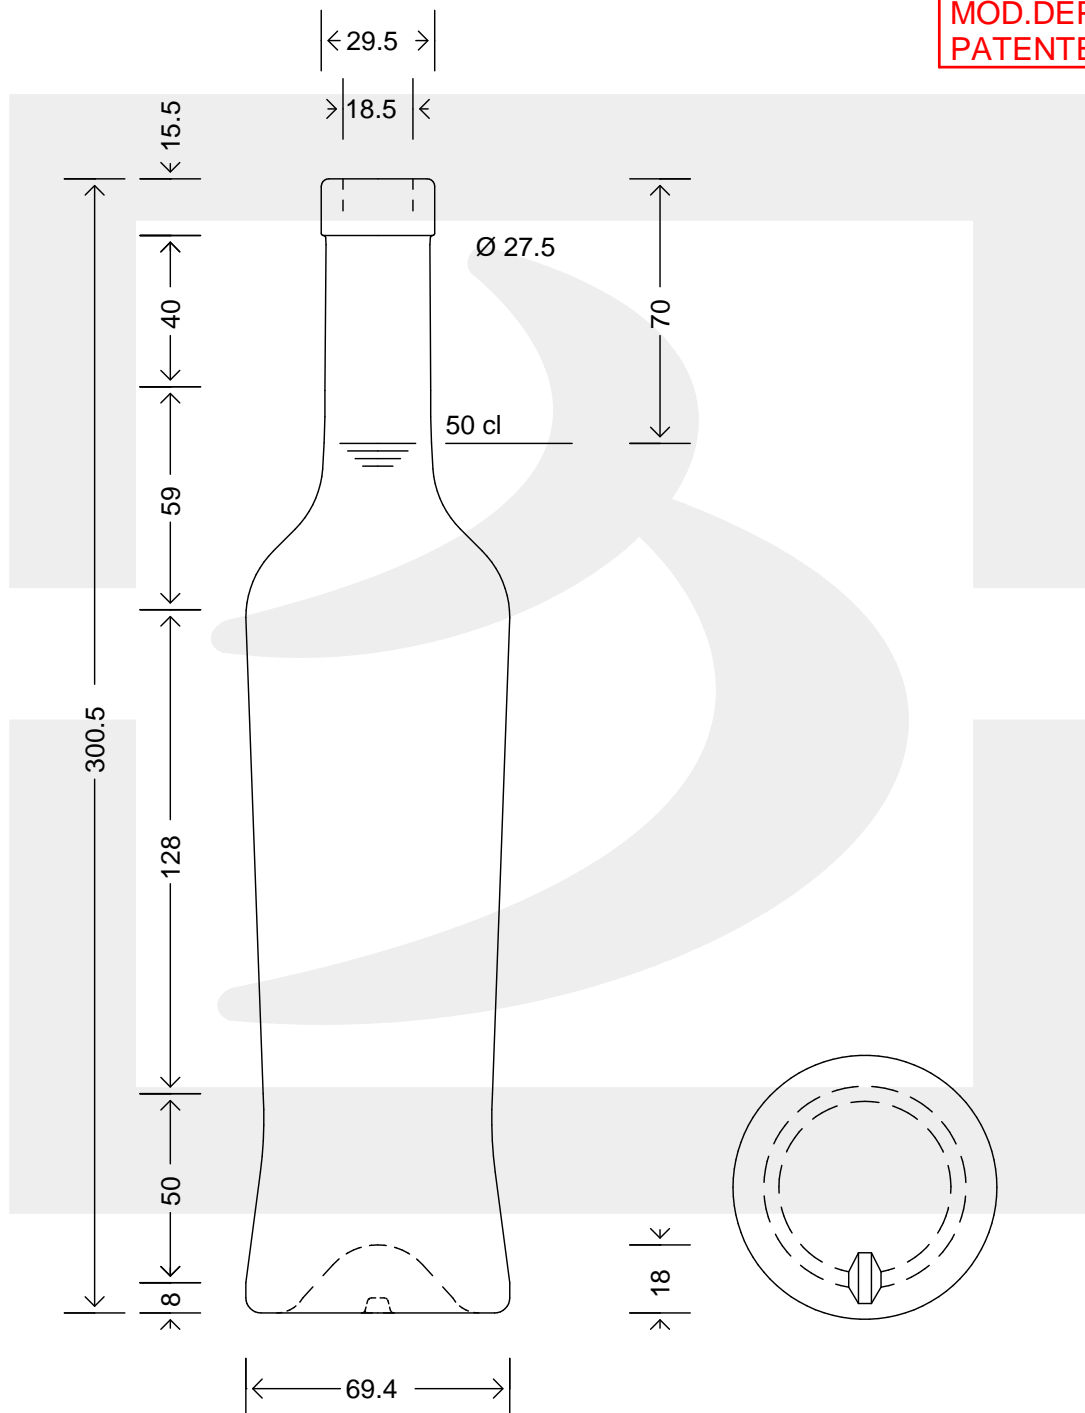

ARTICOLO / ITEM

BOT. VIRGINIA 500 F 15 VA *

Colore : VERDE ANTICO
Color : VERDE ANTICO

bruni glass

berlinpackaging.eu

MOD.DEP.
PATENTED

Il disegno è puramente indicativo e non vincolante - Berlin Packaging Italy S.p.A. non assume garanzia od obbligazione alcuna per l'utilizzo del presente disegno nè per le informazioni in esso riportate
This drawing is approximate and not binding - Berlin Packaging Italy S.p.A. does not assume any guarantee or obligation for use of this drawing or for information contained therein

Capacità R.B. (c.c.): Brimful capacity (c.c.):	520	Peso vetro (gr): Glass weight (gr):	500
Altezza tot. (mm): Total height (mm):	300.5	Bocca: Finish:	FASCETTA
Diametro corpo (mm): Body diameter (mm):	69.4	Min. foro passante (mm): Minimum through bore (mm):	16
Resistenza a pressione (bar): Pressure resistance (bar):	-	Scala: Scale:	1:1