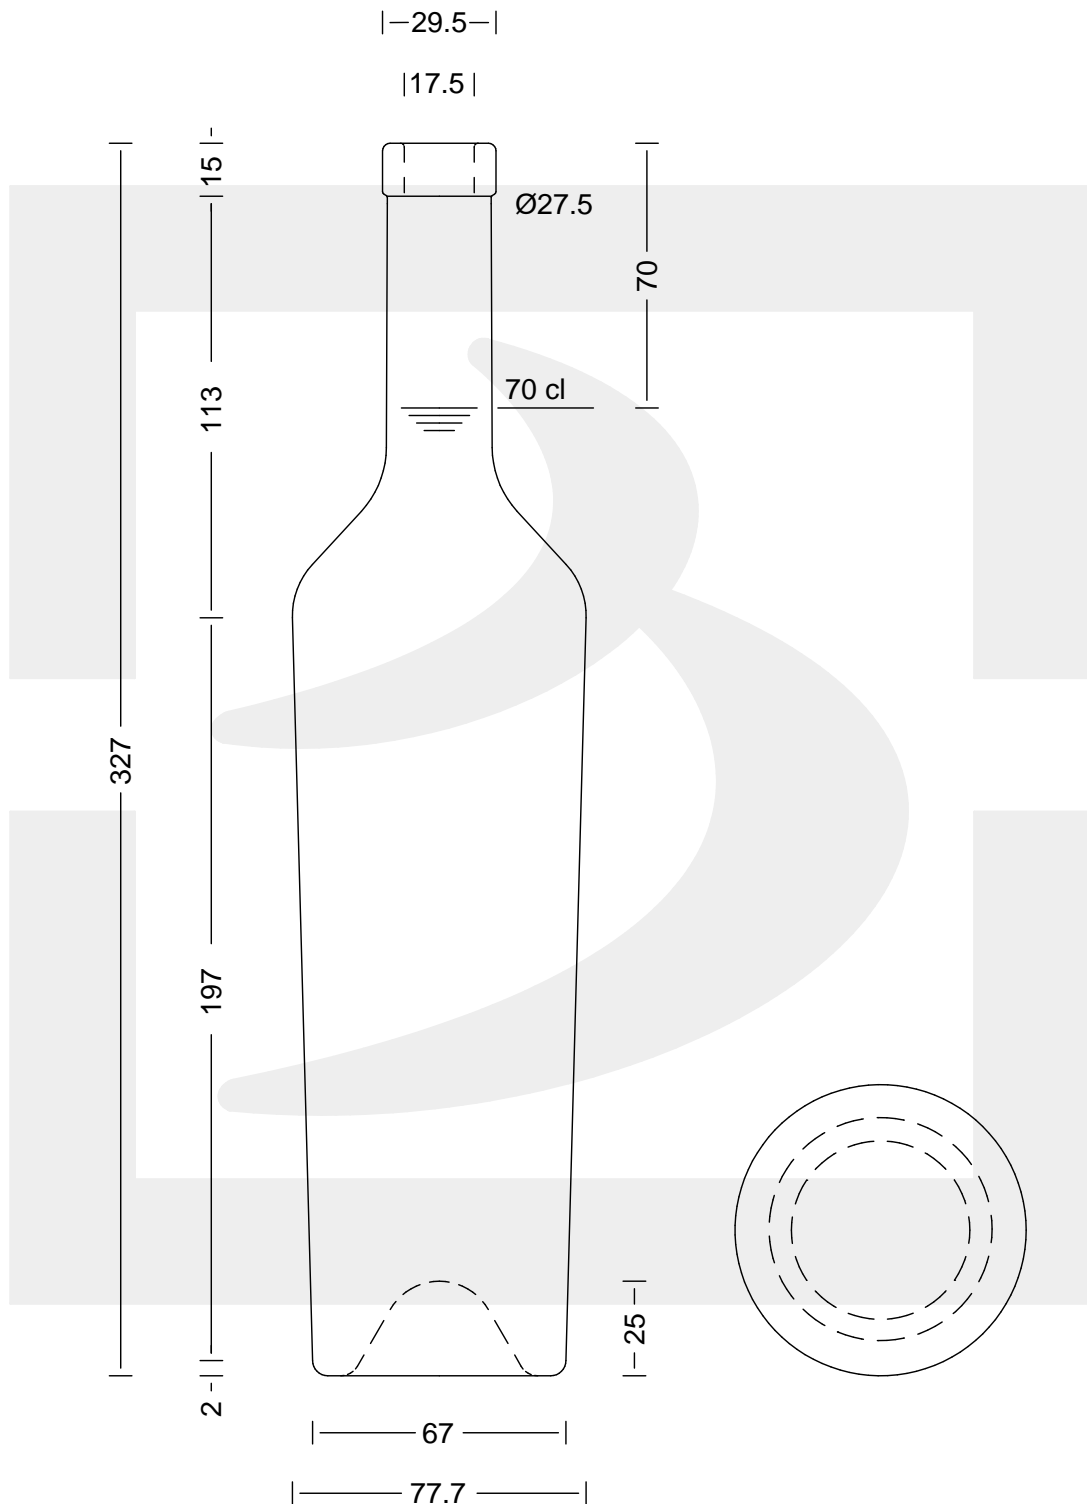

ARTICOLO / ITEM

BOT. MILLENIUM 700 F14 * FV

Colore : BIANCO
Color :

berlinpackaging.eu

Il disegno è puramente indicativo e non vincolante - Berlin Packaging Italy S.p.A. non assume garanzia od obbligazione alcuna per l'utilizzo del presente disegno nè per le informazioni in esso riportate
This drawing is approximate and not binding - Berlin Packaging Italy S.p.A. does not assume any guarantee or obligation for use of this drawing or for information contained therein

Capacità R.B. (c.c.):	720	Peso vetro (gr):	600
Brimful capacity (c.c.):		Glass weight (gr):	
Altezza tot. (mm):	326	Bocca:	FASCETTA
Total height (mm):		Finish:	
Diametro corpo (mm):	77.7	Min. foro passante (mm):	
Body diameter (mm):		Minimum through bore (mm):	
Resistenza a pressione (bar):	-	Scala:	1:1
Pressure resistance (bar):		Scale:	