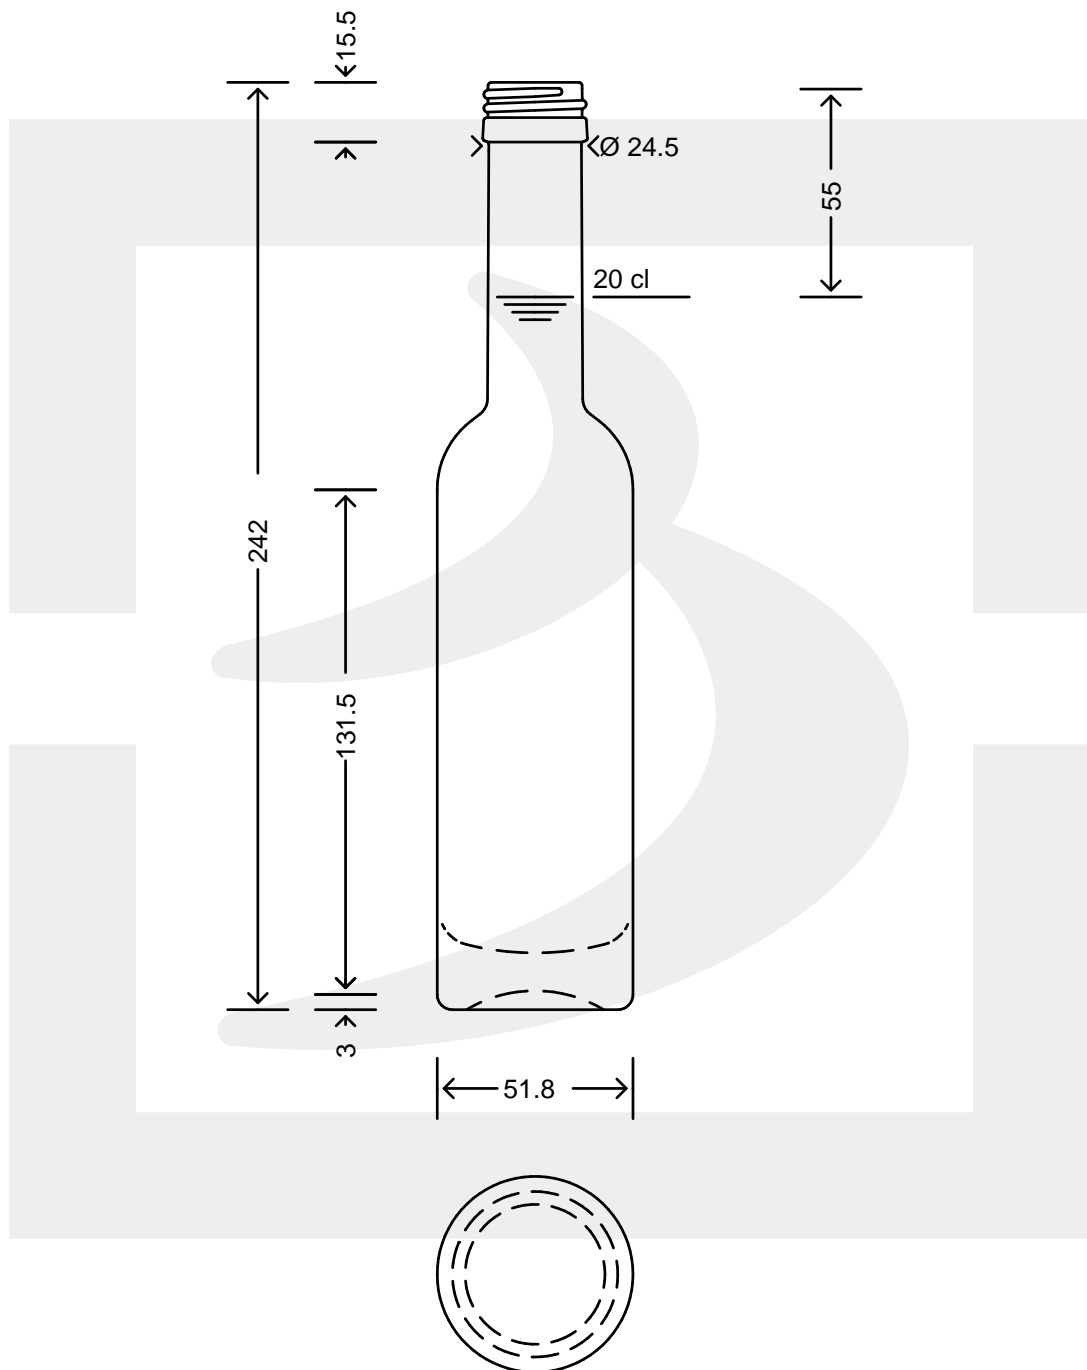

# BOT. SERENADE 200 ALTA P 28 \$ \*

Colore : BIANCO  
Color : BIANCO

berlinpackaging.eu

Il disegno è puramente indicativo e non vincolante - Berlin Packaging Italy S.p.A. non assume garanzia od obbligazione alcuna per l'utilizzo del presente disegno nè per le informazioni in esso riportate  
This drawing is approximate and not binding - Berlin Packaging Italy S.p.A. does not assume any guarantee or obligation for use of this drawing or for information contained therein

Capacità R.B. (c.c.): Brimful capacity (c.c.):	215	Peso vetro (gr): Glass weight (gr):	350
Altezza tot. (mm): Total height (mm):	242	Bocca: Finish:	PILFER-PROOF
Diámetro corpo (mm): Body diameter (mm):	51.8	Min. foro passante (mm): Minimum through bore (mm):	15
Resistenza a pressione (bar): Pressure resistance (bar):	-	Scala: Scale:	1:1