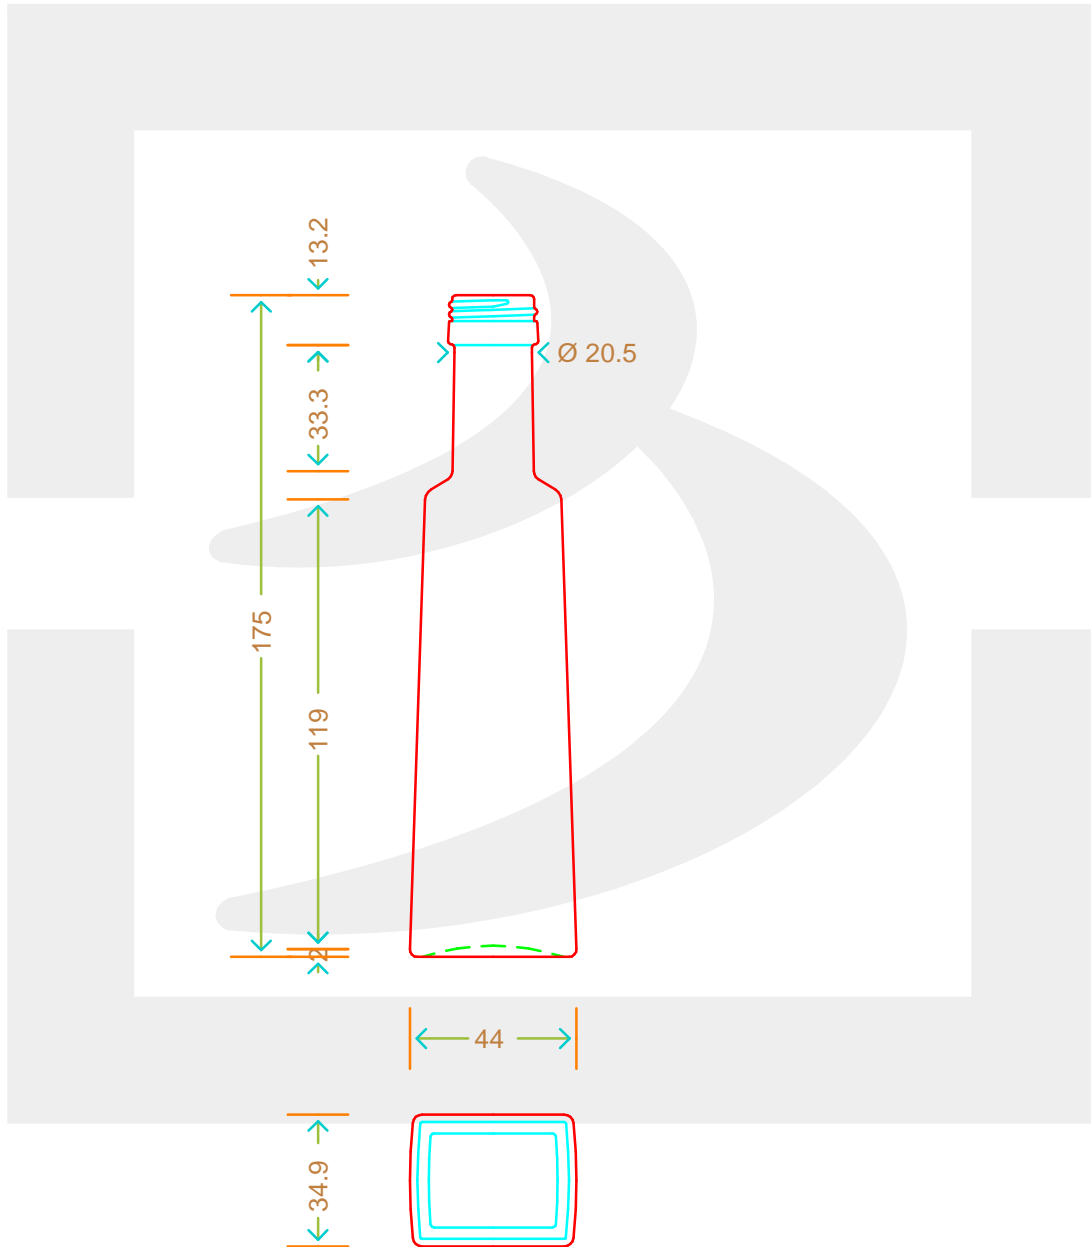

# BOT. SOLITUDE 100 P 24

\*

**bruni glass**  
a berlin packaging company

www.brunglass.com

Colore : BIANCO  
Color : BIANCO

MOD.DEP.  
PATENTED

MODELLO DEPOSITATO - PATENTED

SCALA: 1:1  
SCALE:

Capacità R.B. (c.c.) : Brimful cap. (c.c.) :	105	Peso vetro (gr): Glass weight (gr):	170
Altezza tot (mm): Total height (mm):	175	Bocca: Finish:	PILFER-PROOF
Diametro corpo (mm): Body diameter (mm):	44	Min. foro passante (mm): Minimum through bore (mm):	

LE QUOTE SONO ESPRESSE IN mm  
DIMENSIONS ARE EXPRESSED IN mm

COD. ARTICOLO / ITEM CODE

**10955T1**

Data ultimo aggiornamento / Last update: 07/05/2019  
Origine / Source: 10955