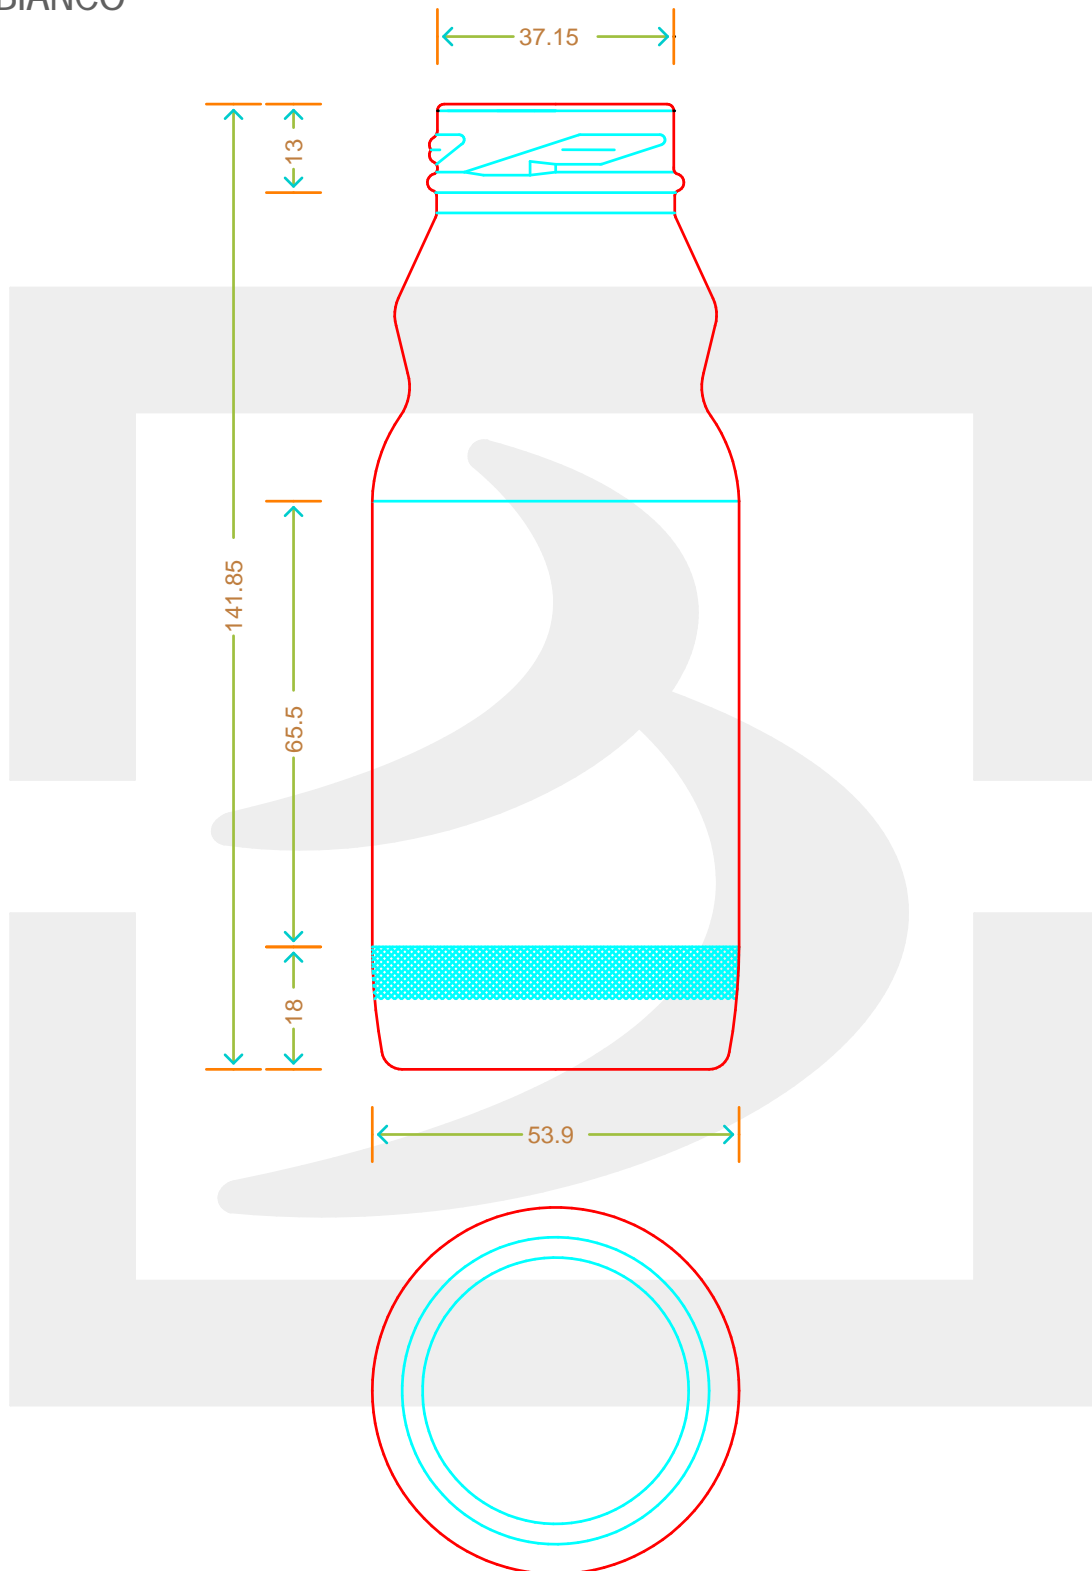

ARTICOLO / ITEM

BOT. SUCCO SUPER 200 T 38 BV

Colore : BIANCO
Color :

 **bruni glass**
a **berlin packaging** company

www.bruniglass.com

SCALA: -
SCALE:

Capacità R.B. (c.c.) : Brimful cap. (c.c.) :	214	Peso vetro (gr): Glass weight (gr):	142
Altezza tot (mm): Total height (mm):	141.8	Bocca: Finish:	TWIST-OFF
Diametro corpo (mm): Body diameter (mm):	53.9	Min. foro passante (mm): Minimum through bore (mm):	

LE QUOTE SONO ESPRESSE IN mm
DIMENSIONS ARE EXPRESSED IN mm

COD. ARTICOLO / ITEM CODE

10664T2

Data ultimo aggiornamento / Last update: 29/11/2021
Origine / Source: 10664