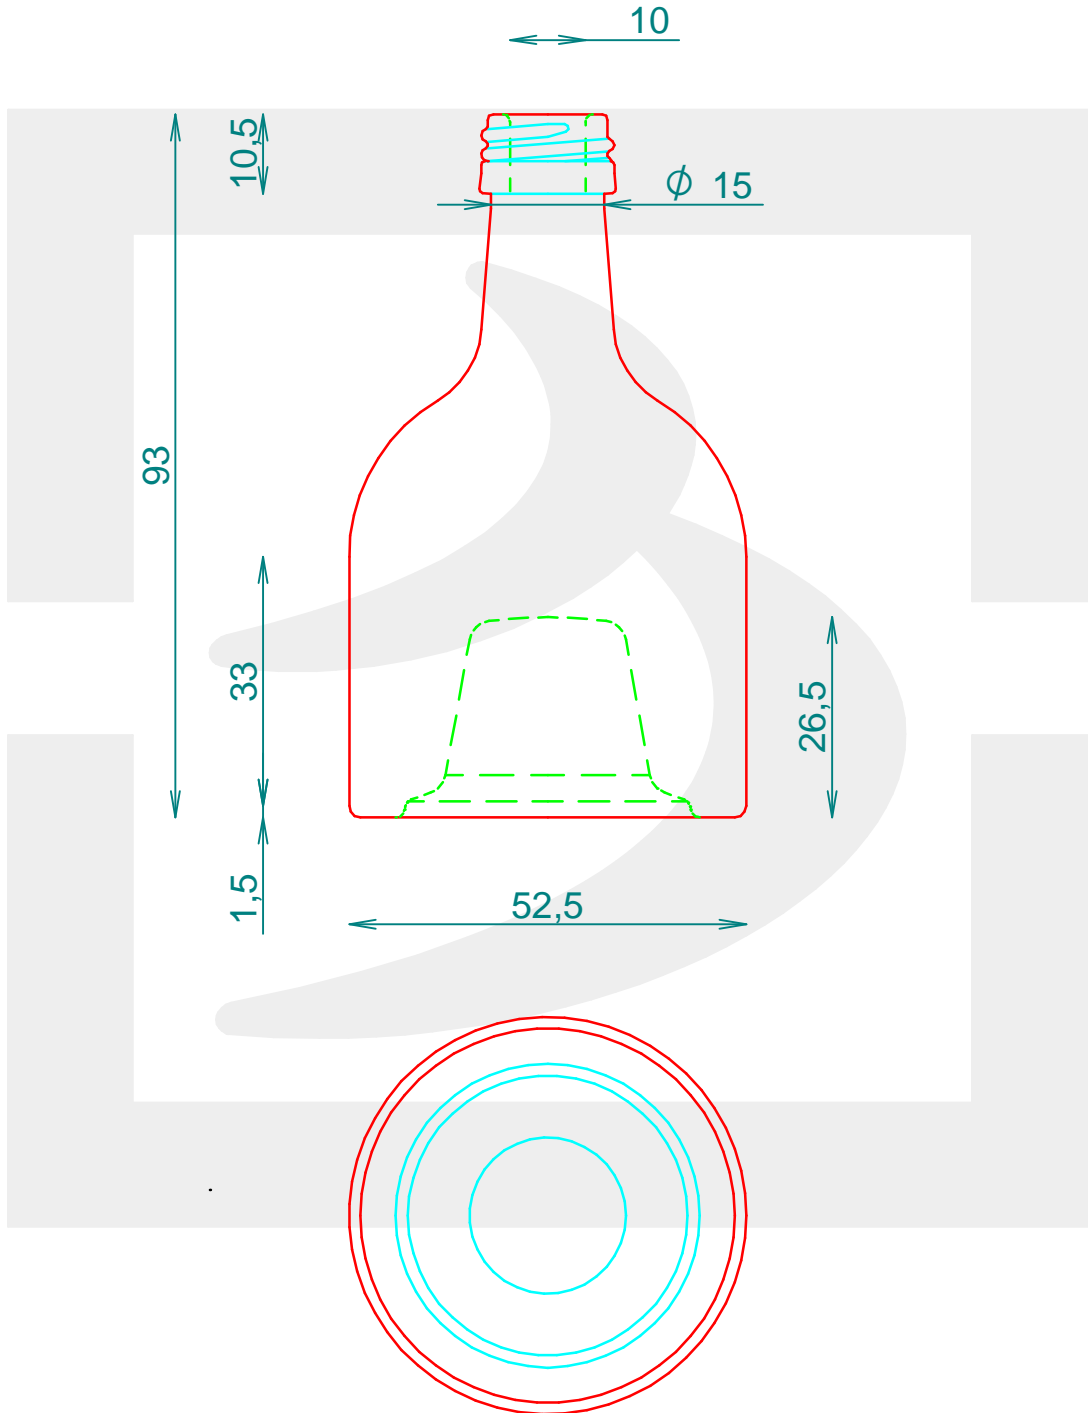

ARTICOLO / ITEM

BOT. IMPILABILE SUP 50 P 18 *

Colore : BIANCO
Color : BIANCO

bruni glass

berlinpackaging.eu

Il disegno è puramente indicativo e non vincolante - Berlin Packaging Italy S.p.A. non assume garanzia od obbligazione alcuna per l'utilizzo del presente disegno nè per le informazioni in esso riportate
This drawing is approximate and not binding - Berlin Packaging Italy S.p.A. does not assume any guarantee or obligation for use of this drawing or for information contained therein

Capacità R.B. (c.c.):	55	Peso vetro (gr):	120
Brimful capacity (c.c.):		Glass weight (gr):	
Altezza tot. (mm):	93	Bocca:	PILFER-PROOF
Total height (mm):		Finish:	
Diametro corpo (mm):	52.5	Min. foro passante (mm):	9,5
Body diameter (mm):		Minimum through bore (mm):	
Resistenza a pressione (bar):	-	Scala:	1:1
Pressure resistance (bar):		Scale:	