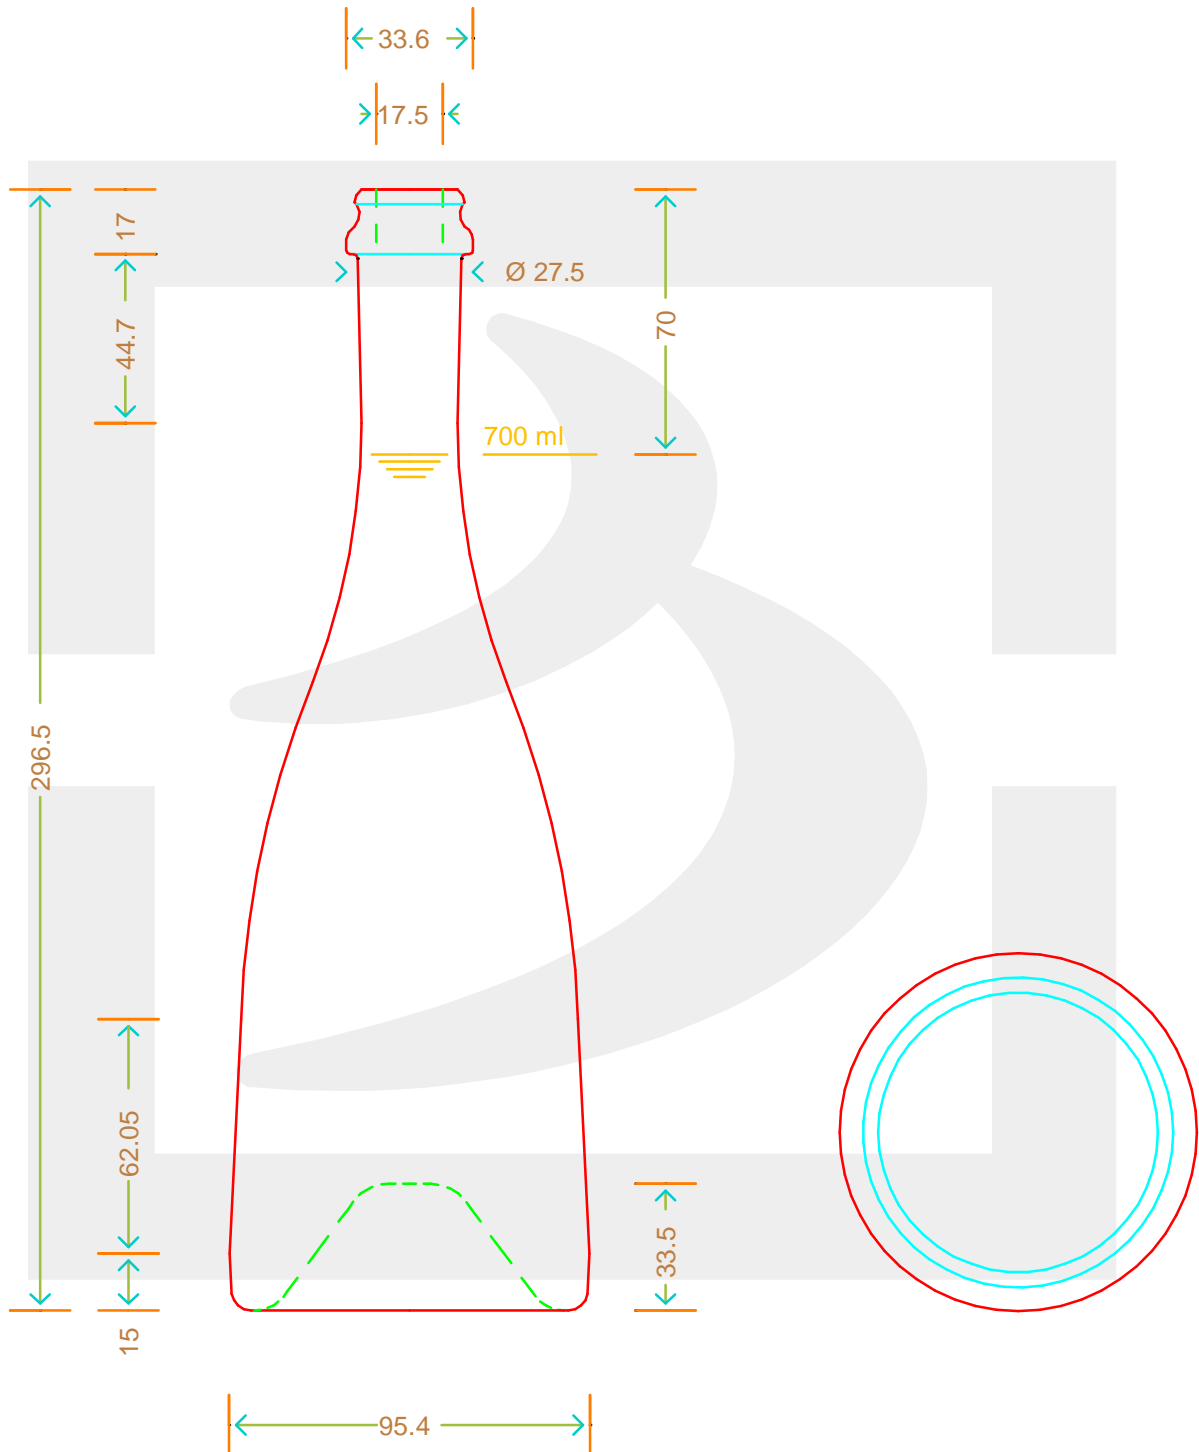

# BOT. REGADIN 700 TC

\*

bruni glass

berlinpackaging.eu

Colore :  
Color : BIANCO

Il disegno è puramente indicativo e non vincolante - Berlin Packaging Italy S.p.A. non assume garanzia od obbligazione alcuna per l'utilizzo del presente disegno nè per le informazioni in esso riportate  
This drawing is approximate and not binding - Berlin Packaging Italy S.p.A. does not assume any guarantee or obligation for use of this drawing or for information contained therein

Capacità R.B. (c.c.): Brimful capacity (c.c.):	715	Peso vetro (gr): Glass weight (gr):	600
Altezza tot. (mm): Total height (mm):	296.5	Bocca: Finish:	TAPPO CORONA
Diametro corpo (mm): Body diameter (mm):	95.4	Min. foro passante (mm): Minimum through bore (mm):	
Resistenza a pressione (bar): Pressure resistance (bar):	-	Scala: Scale:	1:1