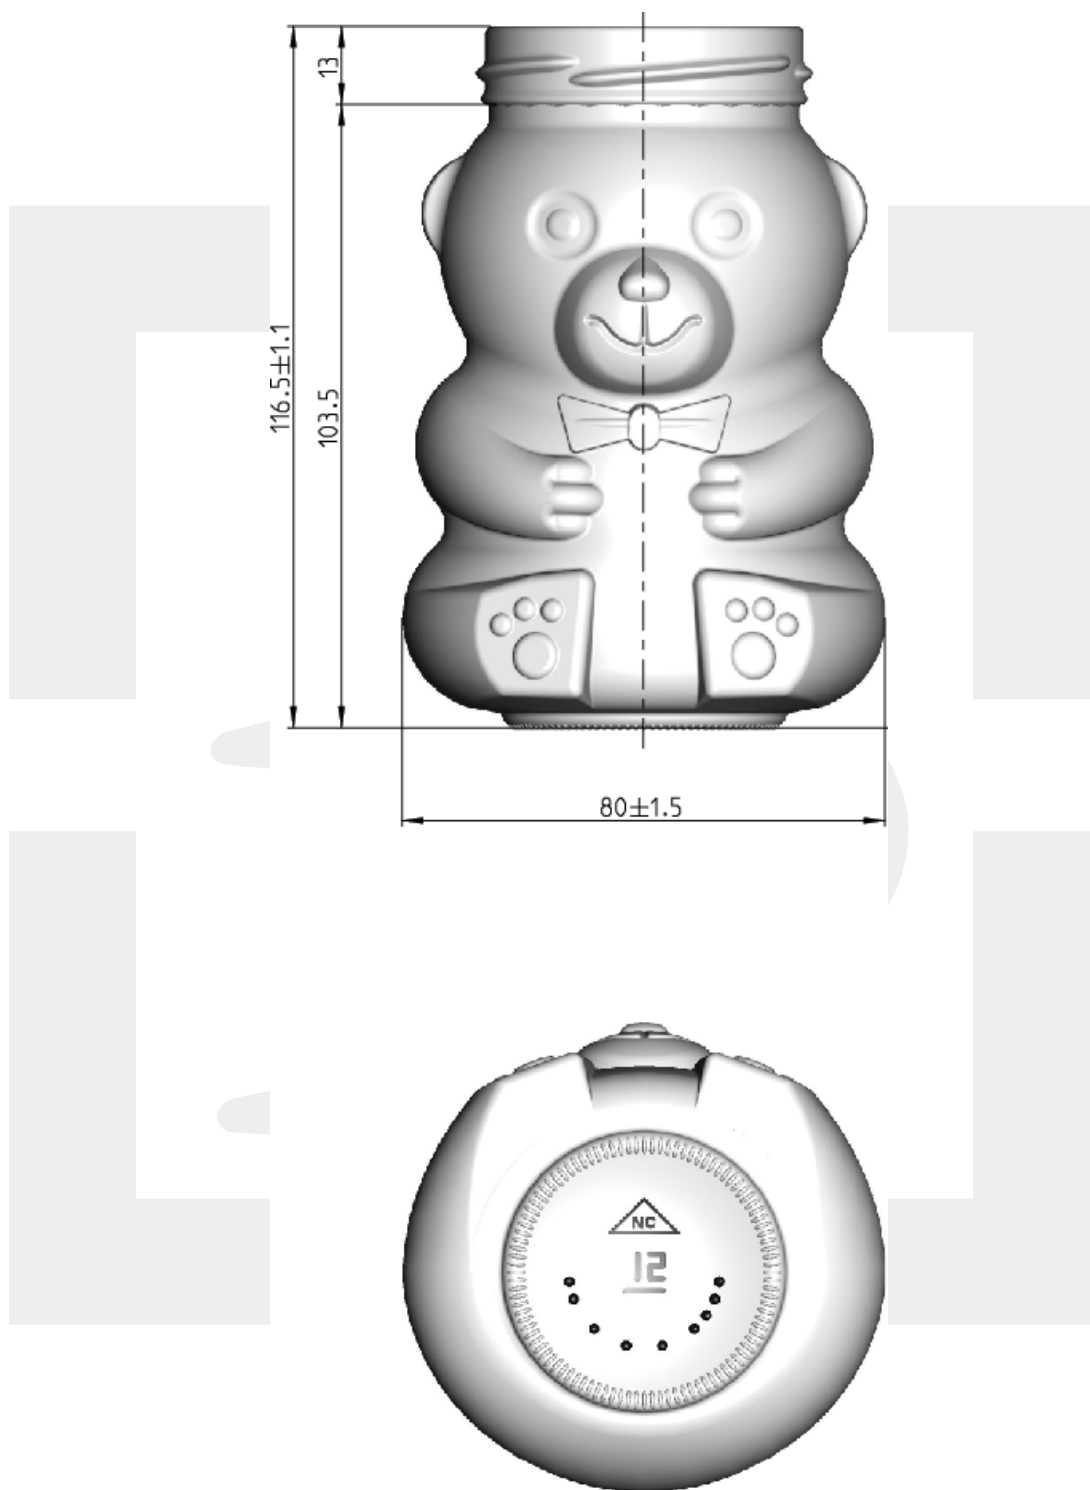

ARTICOLO / ITEM

VASO ORSETTO 280 T 58 N

Colore : BIANCO
Color : BIANCO

berlinpackaging.eu

Il disegno è puramente indicativo e non vincolante - Berlin Packaging Italy S.p.A. non assume garanzia od obbligazione alcuna per l'utilizzo del presente disegno nè per le informazioni in esso riportate
This drawing is approximate and not binding - Berlin Packaging Italy S.p.A. does not assume any guarantee or obligation for use of this drawing or for information contained therein

Capacità R.B. (c.c.): Brimful capacity (c.c.):	285	Peso vetro (gr): Glass weight (gr):	235
Altezza tot. (mm): Total height (mm):	115.5	Bocca: Finish:	TWIST-OFF
Diametro corpo (mm): Body diameter (mm):	80	Min. foro passante (mm): Minimum through bore (mm):	
Resistenza a pressione (bar): Pressure resistance (bar):	-	Scala: Scale:	1:1