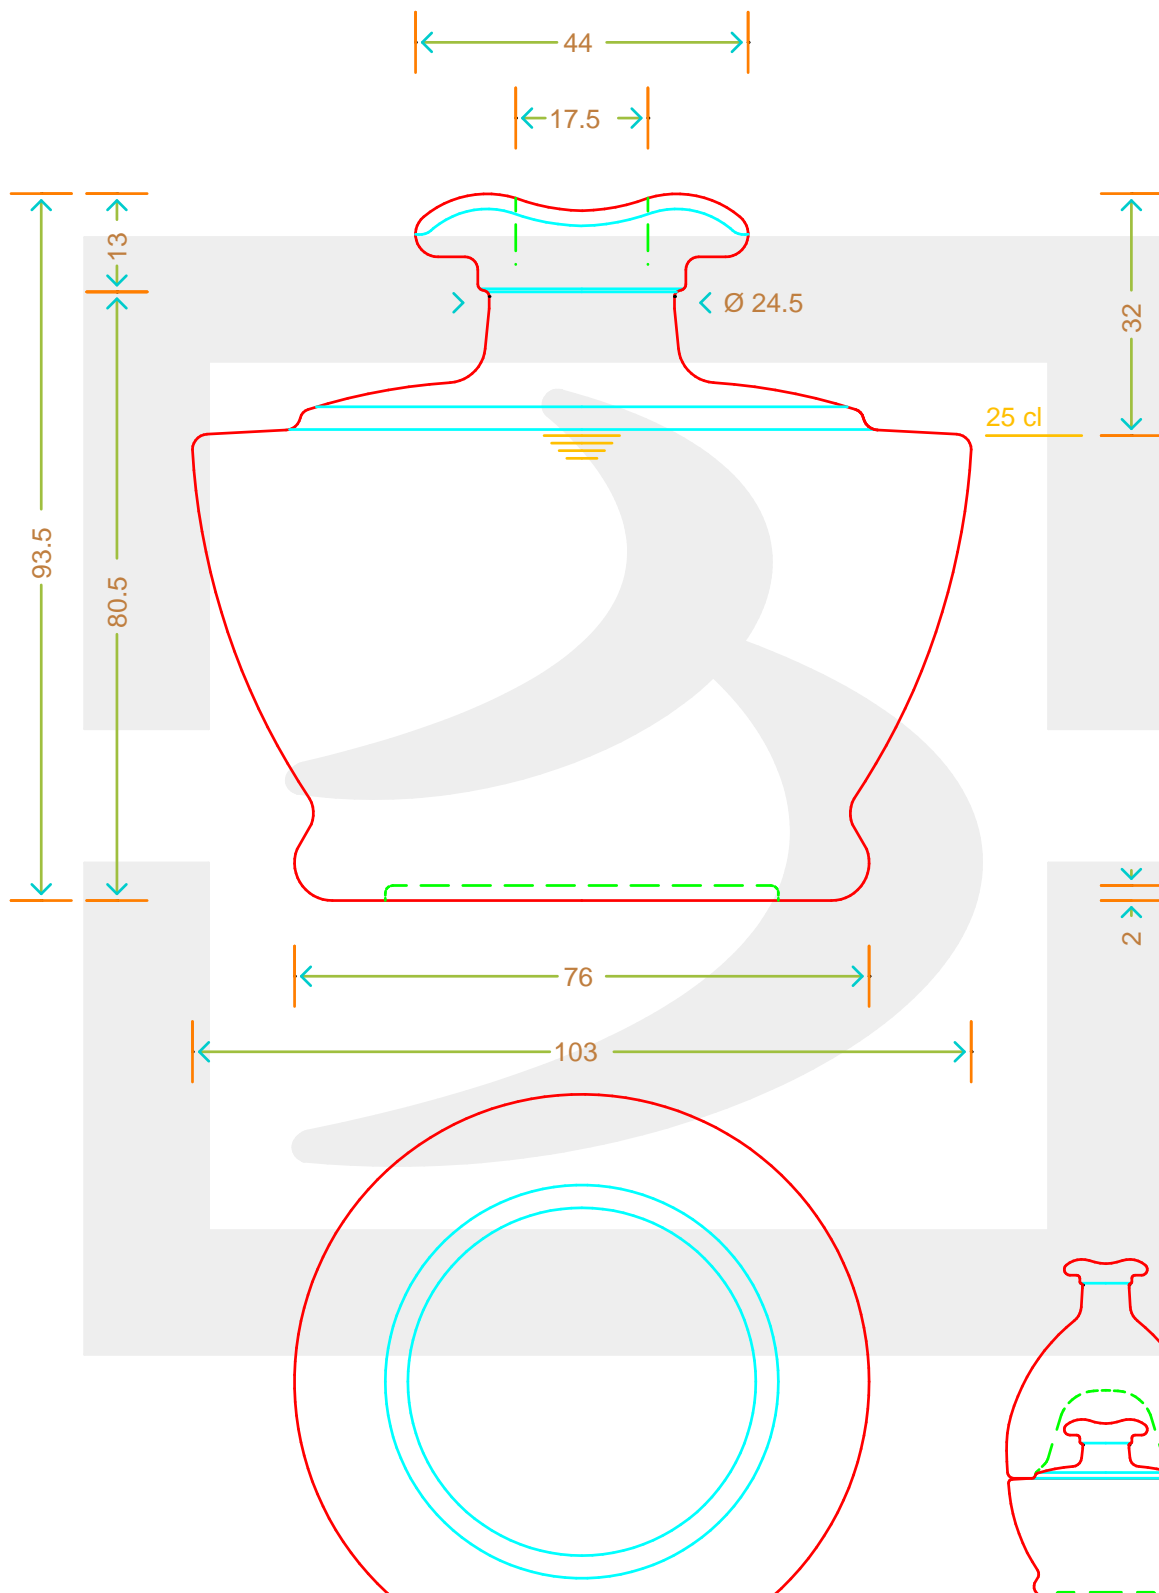

ARTICOLO / ITEM

BOT. FRED 250 BP IMPIL INF*

Colore : BIANCO
Color : BIANCO

berlinpackaging.eu

Il disegno è puramente indicativo e non vincolante - Berlin Packaging Italy S.p.A. non assume garanzia od obbligazione alcuna per l'utilizzo del presente disegno nè per le informazioni in esso riportate
This drawing is approximate and not binding - Berlin Packaging Italy S.p.A. does not assume any guarantee or obligation for use of this drawing or for information contained therein

Capacità R.B. (c.c.): Brimful capacity (c.c.):	270	Peso vetro (gr): Glass weight (gr):	350
Altezza tot. (mm): Total height (mm):	93.5	Bocca: Finish:	BOCCA PROFUMO
Diametro corpo (mm): Body diameter (mm):	103	Min. foro passante (mm): Minimum through bore (mm):	15
Resistenza a pressione (bar): Pressure resistance (bar):	-	Scala: Scale:	1:1