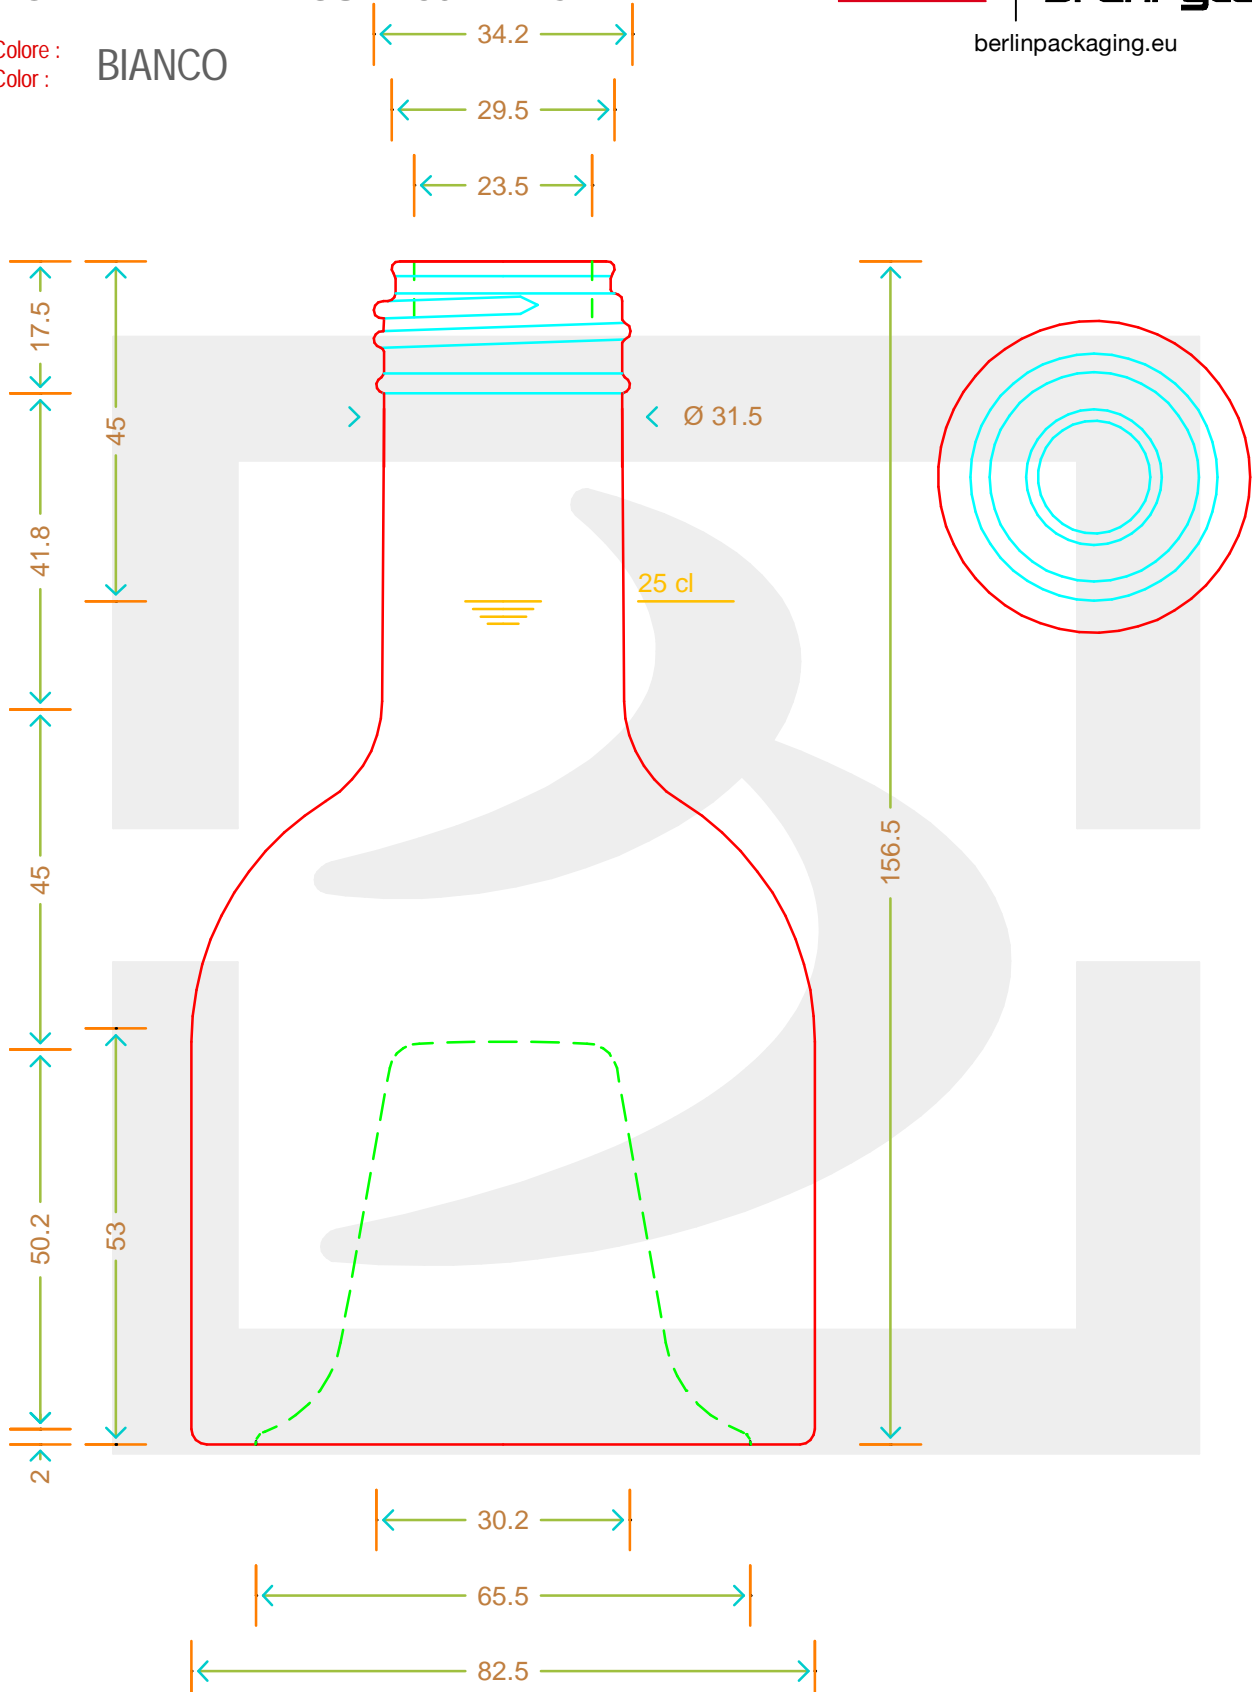

ARTICOLO / ITEM

**BOT. IMPILABILE SUP 250 VMACIN \***

Colore : **BIANCO**  
Color : **BIANCO**

**bruni glass**

berlinpackaging.eu

Il disegno è puramente indicativo e non vincolante - Berlin Packaging Italy S.p.A. non assume garanzia od obbligazione alcuna per l'utilizzo del presente disegno nè per le informazioni in esso riportate  
This drawing is approximate and not binding - Berlin Packaging Italy S.p.A. does not assume any guarantee or obligation for use of this drawing or for information contained therein

Capacità R.B. (c.c.):	268	Peso vetro (gr):	350
Brimful capacity (c.c.):		Glass weight (gr):	
Altezza tot. (mm):	156.5	Bocca:	VITE TAPPO MACINA
Total height (mm):		Finish:	
Diametro corpo (mm):	82.5	Min. foro passante (mm):	
Body diameter (mm):		Minimum through bore (mm):	
Resistenza a pressione (bar):	-	Scala:	1:1
Pressure resistance (bar):		Scale:	

Per ulteriori informazioni tecniche contattare il referente commerciale  
For full technical details please contact sales representative

**COD. ARTICOLO / ITEM CODE**  
**07490P2**

Data ultimo aggiornamento / Last update: 03/11/2021  
Origine / Source: 07490