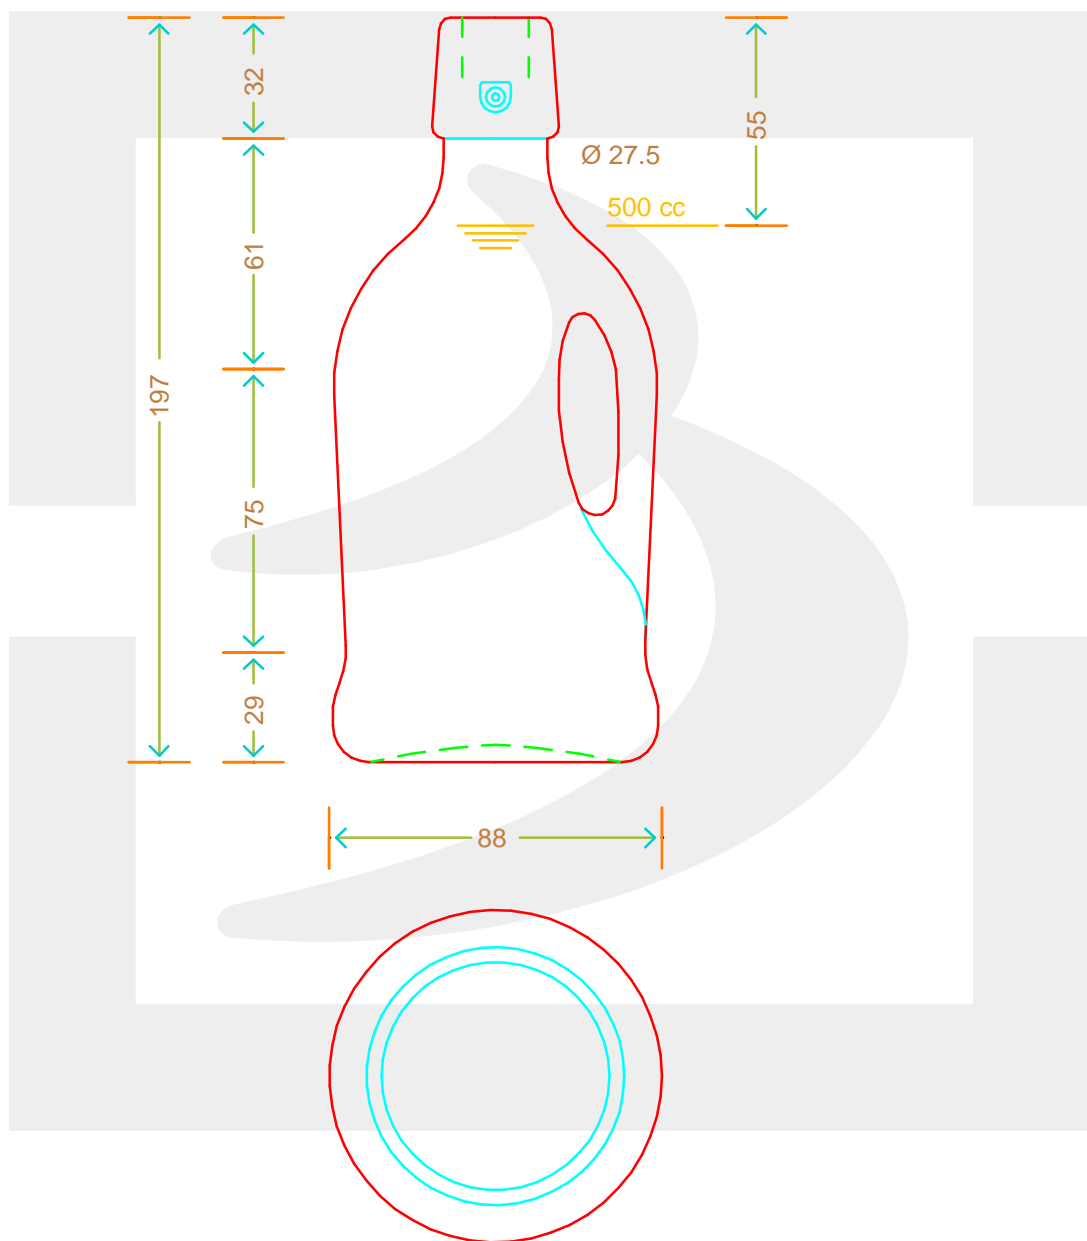

ARTICOLO / ITEM

BOT. SIPHON 500 TM *

Colore : BIANCO EXTRA
Color :

bruni glass

berlinpackaging.eu

Il disegno è puramente indicativo e non vincolante - Berlin Packaging Italy S.p.A. non assume garanzia od obbligazione alcuna per l'utilizzo del presente disegno nè per le informazioni in esso riportate
This drawing is approximate and not binding - Berlin Packaging Italy S.p.A. does not assume any guarantee or obligation for use of this drawing or for information contained therein

Capacità R.B. (c.c.): Brimful capacity (c.c.):	514	Peso vetro (gr): Glass weight (gr):	500
Altezza tot. (mm): Total height (mm):	198	Bocca: Finish:	TAPPO MECCANICO
Diametro corpo (mm): Body diameter (mm):	91	Min. foro passante (mm): Minimum through bore (mm):	
Resistenza a pressione (bar): Pressure resistance (bar):	-	Scala: Scale:	1:1

Per ulteriori informazioni tecniche contattare il referente commerciale
For full technical details please contact sales representative

COD. ARTICOLO / ITEM CODE
00558P2

Data ultimo aggiornamento / Last update: 15/10/2021
Origine / Source: 00558