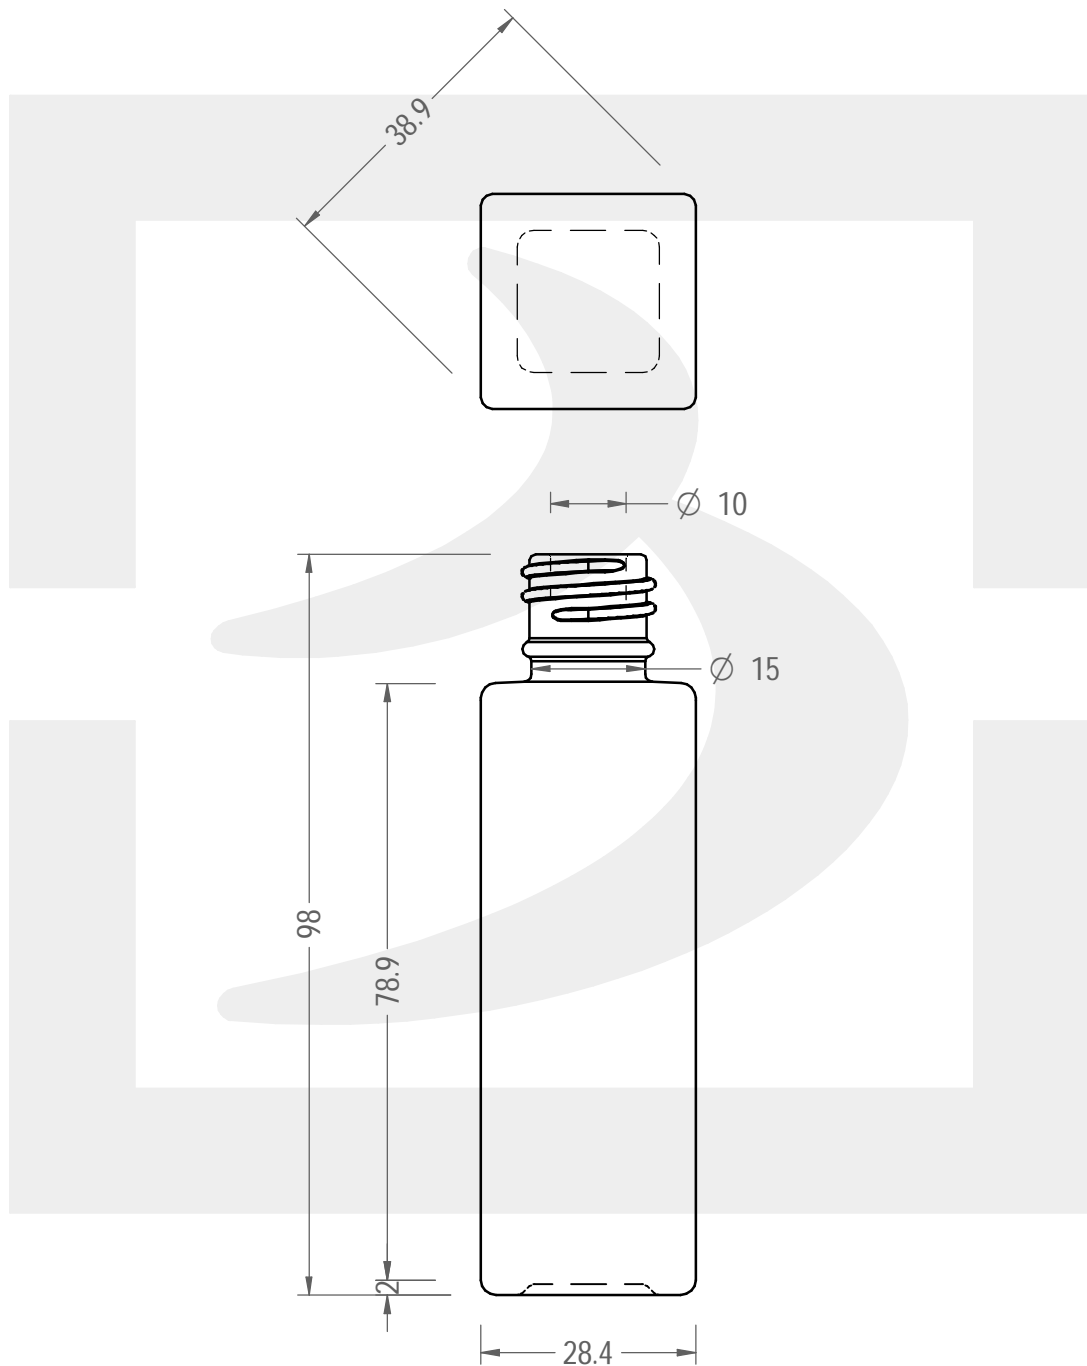

# BOT. TOWER 30 GPI 415/18 \*

Colore : BIANCO  
Color : BIANCO

berlinpackaging.eu

Il disegno è puramente indicativo e non vincolante - Berlin Packaging Italy S.p.A. non assume garanzia od obbligazione alcuna per l'utilizzo del presente disegno nè per le informazioni in esso riportate  
This drawing is approximate and not binding - Berlin Packaging Italy S.p.A. does not assume any guarantee or obligation for use of this drawing or for information contained therein

Capacità R.B. (c.c.):	35	Peso vetro (gr):	81
Brimful capacity (c.c.):		Glass weight (gr):	
Altezza tot. (mm):	98	Bocca:	GPI
Total height (mm):		Finish:	
Diametro corpo (mm):	28.4	Min. foro passante (mm):	
Body diameter (mm):		Minimum through bore (mm):	
Resistenza a pressione (bar):	-	Scala:	1:1
Pressure resistance (bar):		Scale:	