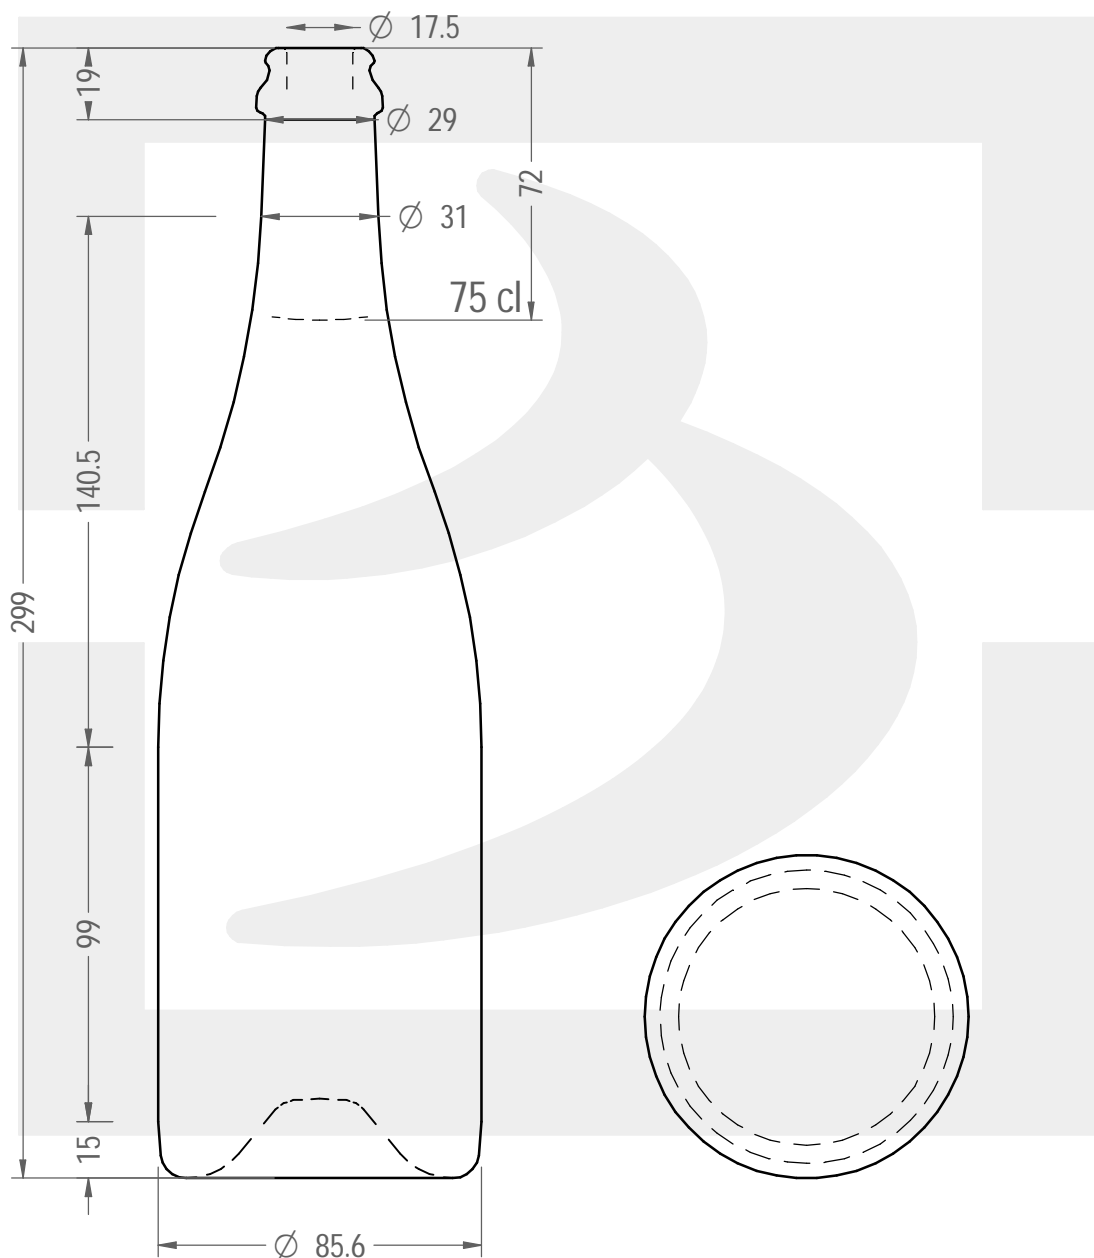

ARTICOLO / ITEM

B. SPUM CLASSICO 750 TC 29 BLU \$ TK

Colore : ROYAL BLU-BLU COBALT
Color :

bruni glass

berlinpackaging.eu

Il disegno è puramente indicativo e non vincolante - Berlin Packaging Italy S.p.A. non assume garanzia od obbligazione alcuna per l'utilizzo del presente disegno nè per le informazioni in esso riportate
This drawing is approximate and not binding - Berlin Packaging Italy S.p.A. does not assume any guarantee or obligation for use of this drawing or for information contained therein

Capacità R.B. (c.c.):	775	Peso vetro (gr):	750
Brimful capacity (c.c.):		Glass weight (gr):	
Altezza tot. (mm):	299	Bocca:	TAPPO CORONA
Total height (mm):		Finish:	
Diametro corpo (mm):	85.6	Min. foro passante (mm):	
Body diameter (mm):		Minimum through bore (mm):	
Resistenza a pressione (bar):	-	Scala:	1:2
Pressure resistance (bar):		Scale:	