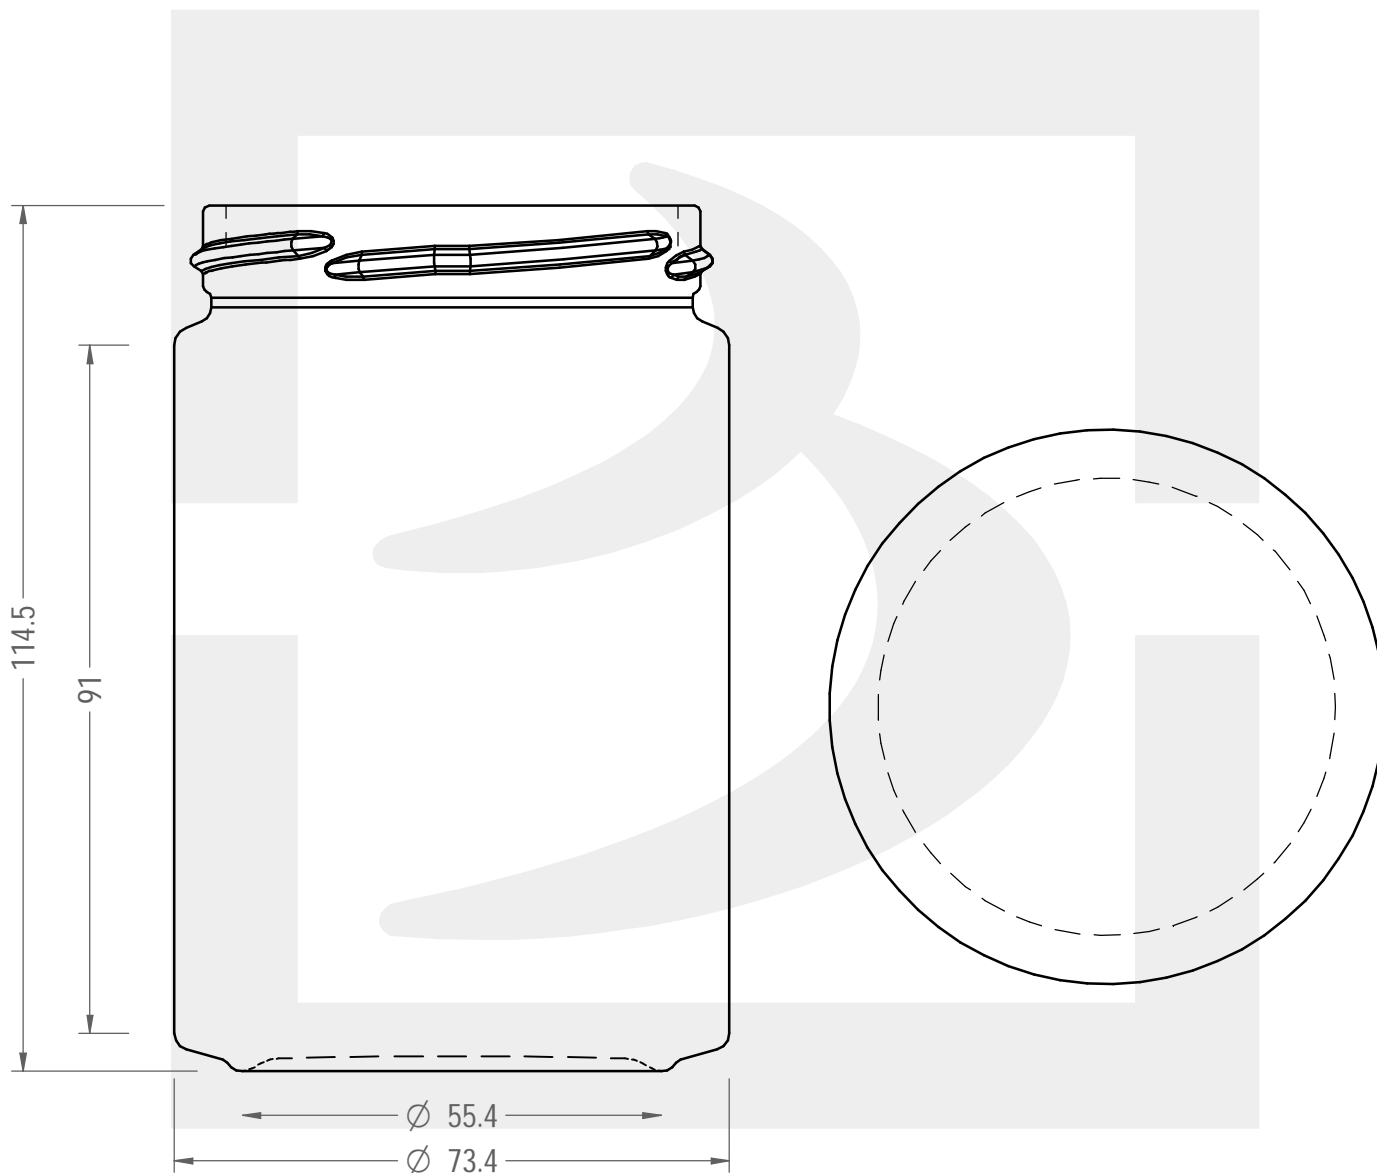

# VASO SIMPLY 370 T 70 \*

Colore :  
Color : BIANCO

bruni glass

berlinpackaging.eu

Il disegno è puramente indicativo e non vincolante - Berlin Packaging Italy S.p.A. non assume garanzia od obbligazione alcuna per l'utilizzo del presente disegno nè per le informazioni in esso riportate  
This drawing is approximate and not binding - Berlin Packaging Italy S.p.A. does not assume any guarantee or obligation for use of this drawing or for information contained therein

Capacità R.B. (c.c.): Brimful capacity (c.c.):	370	Peso vetro (gr): Glass weight (gr):	230
Altezza tot. (mm): Total height (mm):	114.5	Bocca: Finish:	TWIST-OFF
Diametro corpo (mm): Body diameter (mm):	73.4	Min. foro passante (mm): Minimum through bore (mm):	
Resistenza a pressione (bar): Pressure resistance (bar):	-	Scala: Scale:	1:1