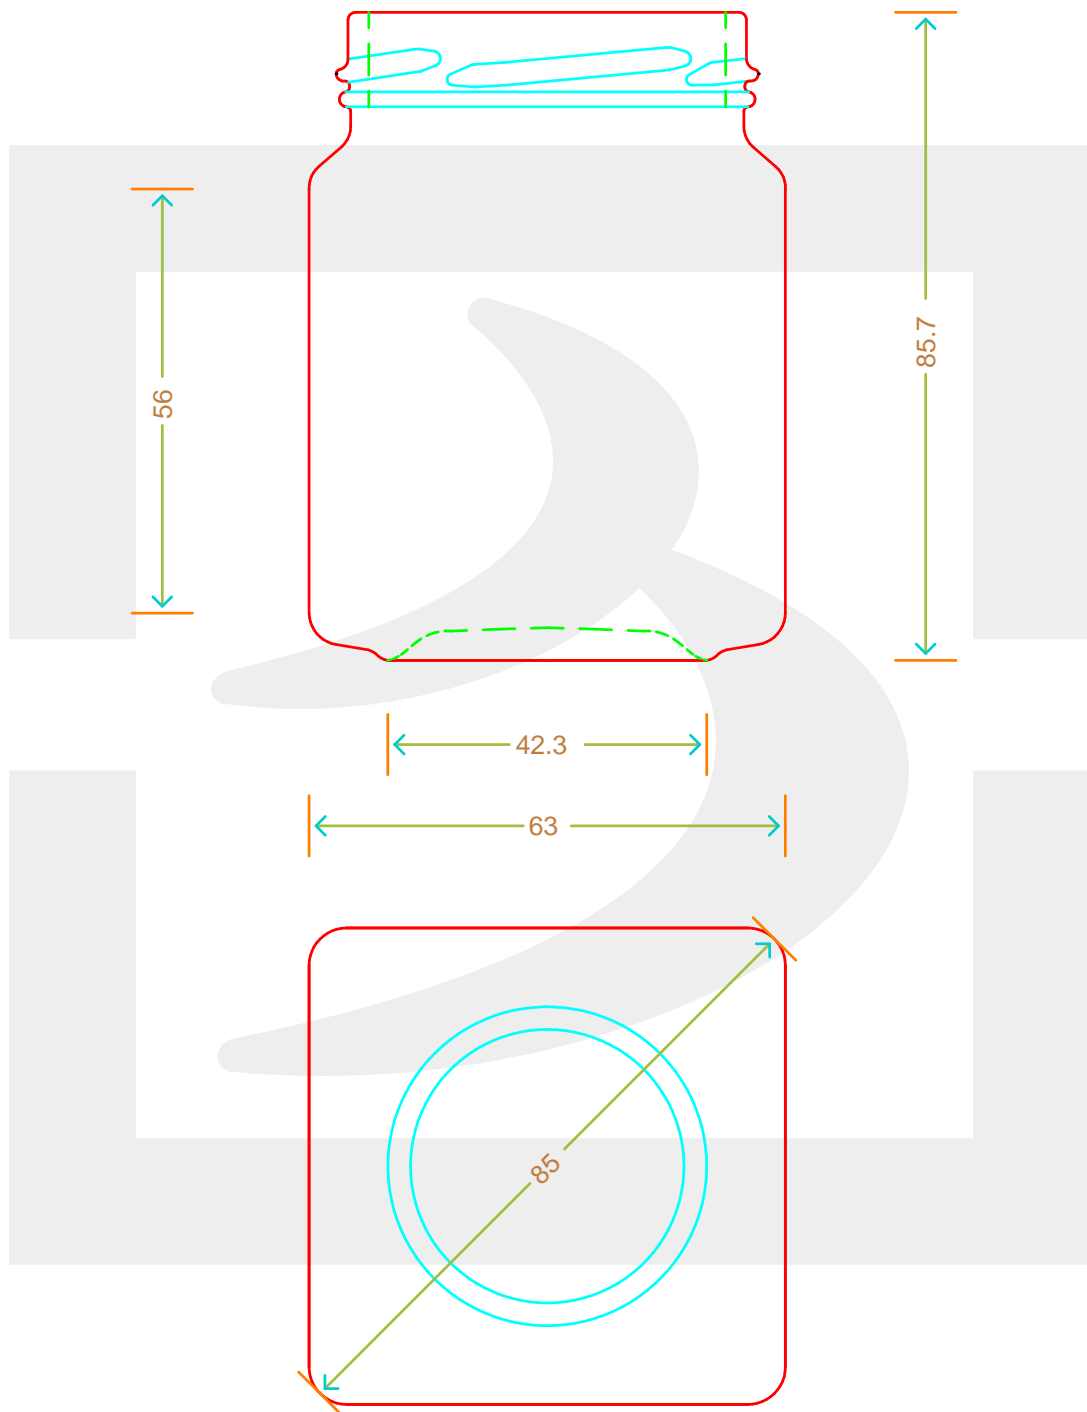

# VASO QUADRO L 212 T 58 G/IMP # \*

Colore : BIANCO  
Color : BIANCO

bruni glass

berlinpackaging.eu

Il disegno è puramente indicativo e non vincolante - Berlin Packaging Italy S.p.A. non assume garanzia od obbligazione alcuna per l'utilizzo del presente disegno nè per le informazioni in esso riportate  
This drawing is approximate and not binding - Berlin Packaging Italy S.p.A. does not assume any guarantee or obligation for use of this drawing or for information contained therein

Capacità R.B. (c.c.): Brimful capacity (c.c.):	212	Peso vetro (gr): Glass weight (gr):	195
Altezza tot. (mm): Total height (mm):	85.7	Bocca: Finish:	TWIST-OFF
Diametro corpo (mm): Body diameter (mm):	63	Min. foro passante (mm): Minimum through bore (mm):	
Resistenza a pressione (bar): Pressure resistance (bar):	-	Scala: Scale:	1:1