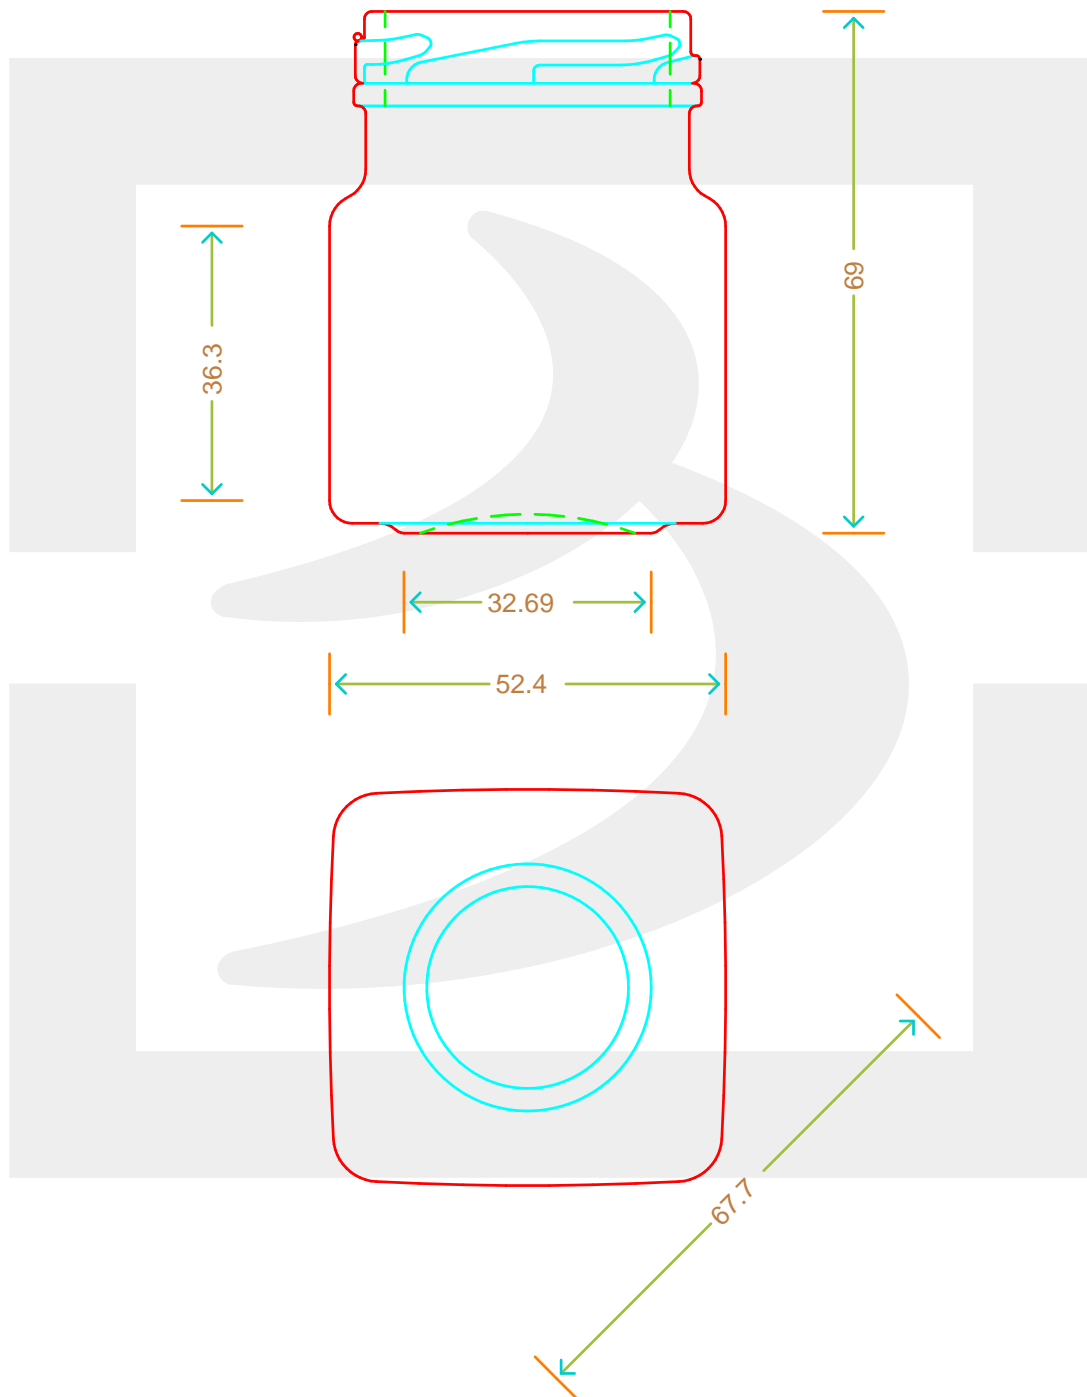

ARTICOLO / ITEM

VASO QUADRO L 106 T 48 # *

Colore : BIANCO
Color : BIANCO

berlinpackaging.eu

Il disegno è puramente indicativo e non vincolante - Berlin Packaging Italy S.p.A. non assume garanzia od obbligazione alcuna per l'utilizzo del presente disegno nè per le informazioni in esso riportate
This drawing is approximate and not binding - Berlin Packaging Italy S.p.A. does not assume any guarantee or obligation for use of this drawing or for information contained therein

Capacità R.B. (c.c.): Brimful capacity (c.c.):	106	Peso vetro (gr): Glass weight (gr):	115
Altezza tot. (mm): Total height (mm):	69	Bocca: Finish:	TWIST-OFF
Diametro corpo (mm): Body diameter (mm):	52.4	Min. foro passante (mm): Minimum through bore (mm):	
Resistenza a pressione (bar): Pressure resistance (bar):	-	Scala: Scale:	1:1