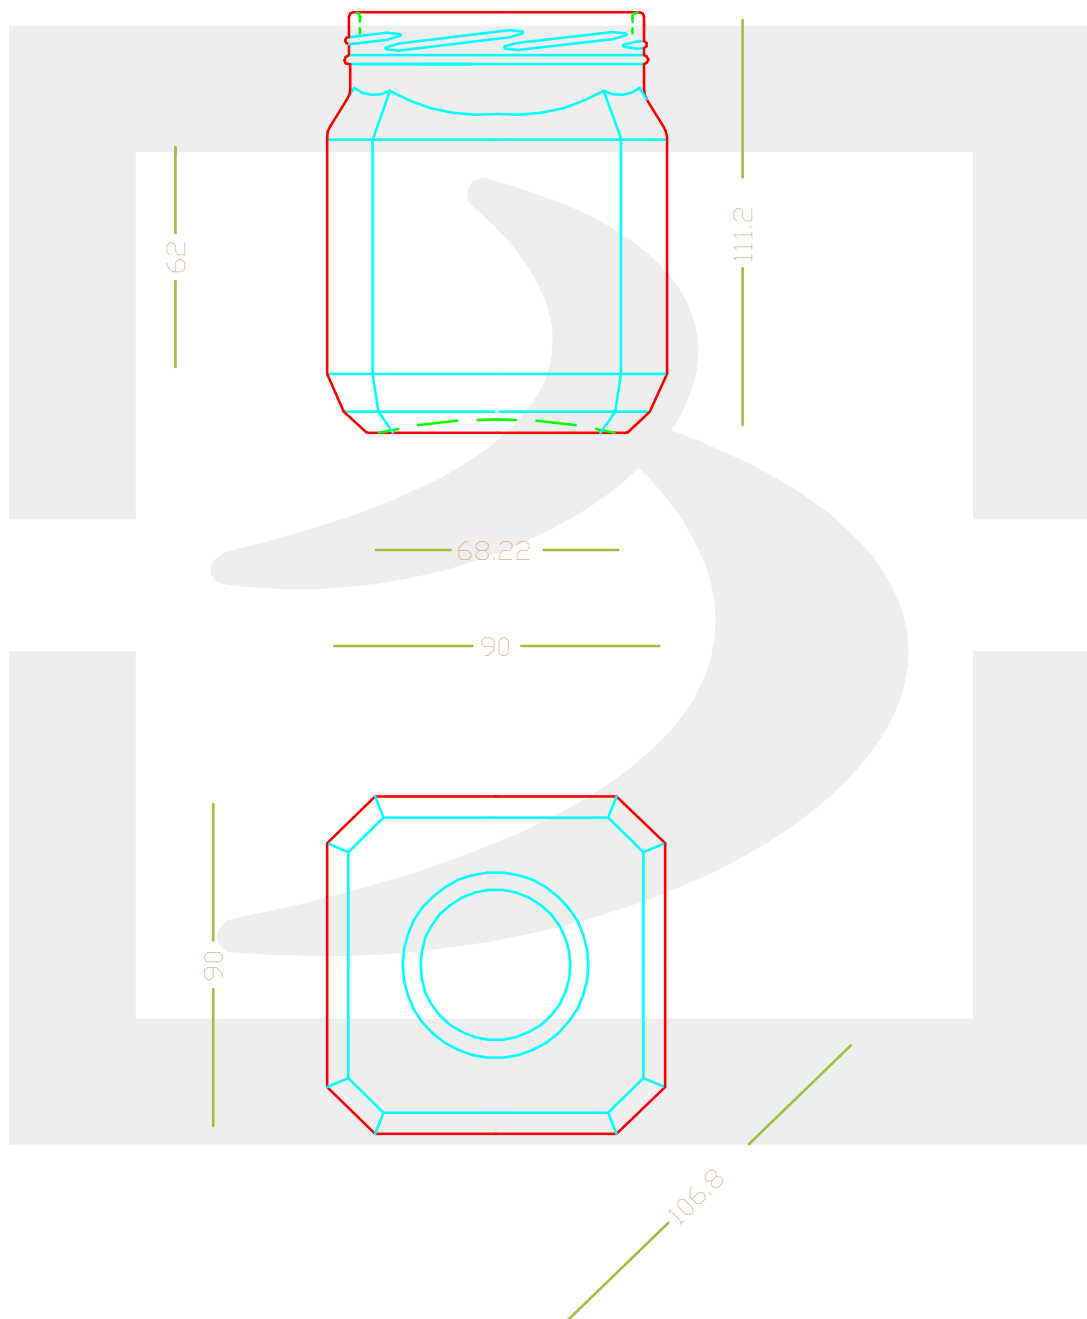

ARTICOLO / ITEM

VASO QUADRO GOURMET 580 T 82 *

Colore : BIANCO
Color : BIANCO

berlinpackaging.eu

Il disegno è puramente indicativo e non vincolante - Berlin Packaging Italy S.p.A. non assume garanzia od obbligazione alcuna per l'utilizzo del presente disegno nè per le informazioni in esso riportate
This drawing is approximate and not binding - Berlin Packaging Italy S.p.A. does not assume any guarantee or obligation for use of this drawing or for information contained therein

Capacità R.B. (c.c.): Brimful capacity (c.c.):	580	Peso vetro (gr): Glass weight (gr):	400
Altezza tot. (mm): Total height (mm):	111.2	Bocca: Finish:	TWIST-OFF
Diametro corpo (mm): Body diameter (mm):	90	Min. foro passante (mm): Minimum through bore (mm):	
Resistenza a pressione (bar): Pressure resistance (bar):	-	Scala: Scale:	1:1