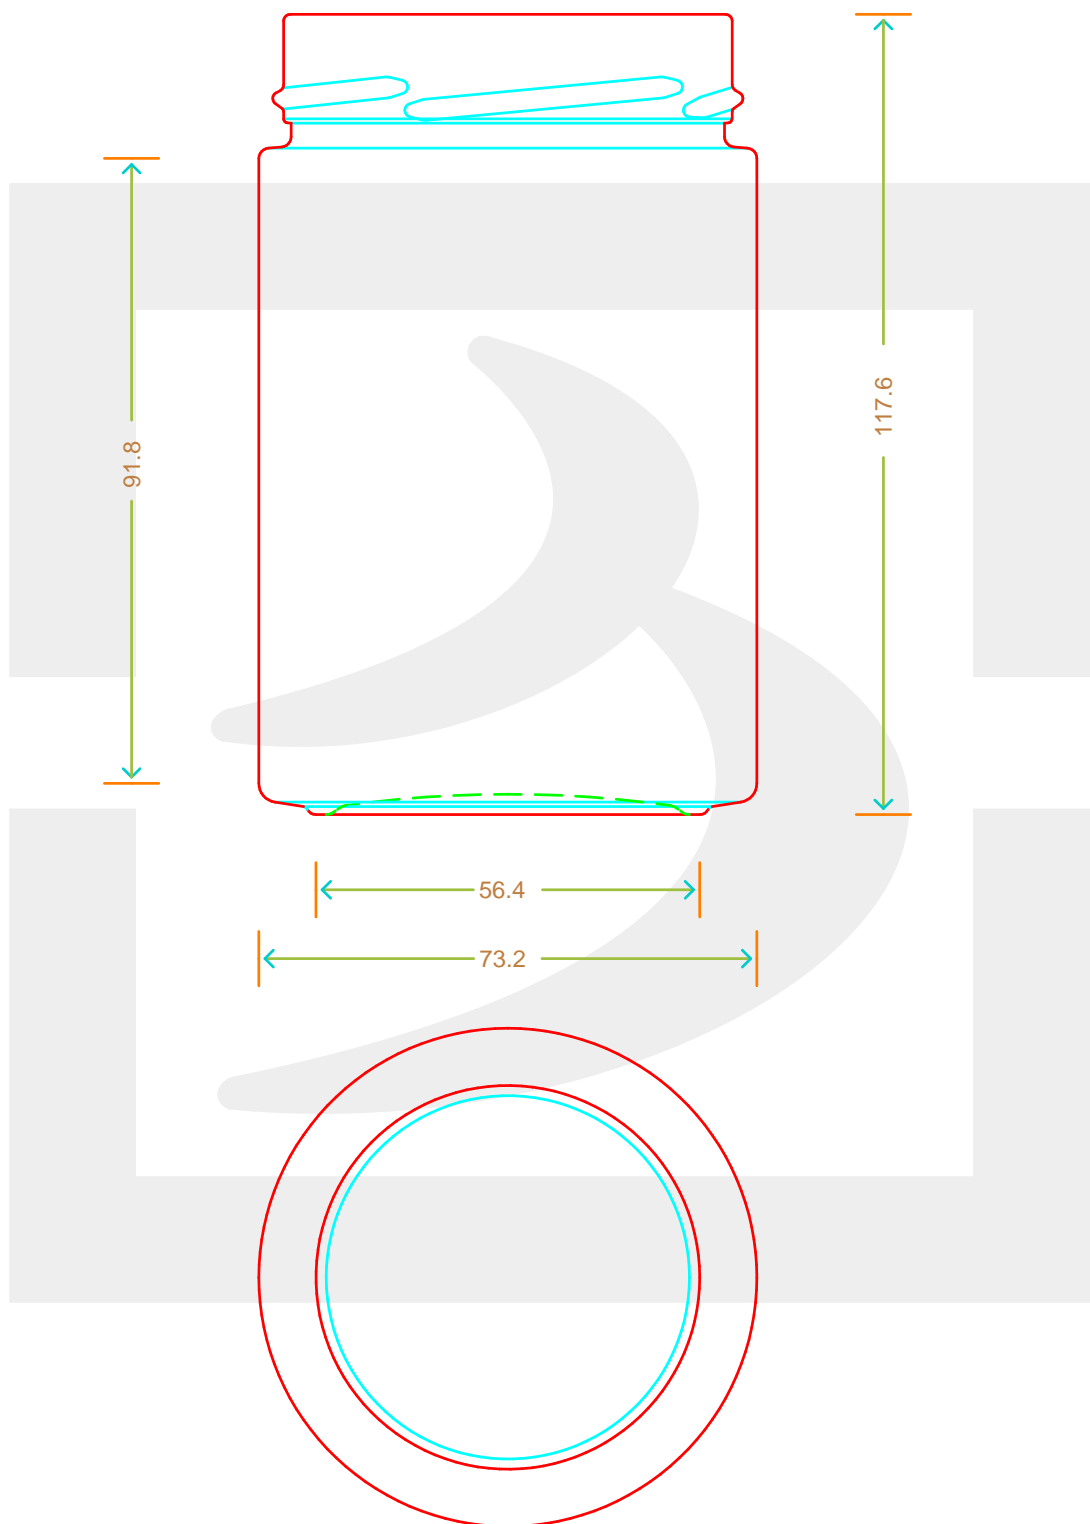

# V MIELE PLUS 390 T 70 DEEP H14 IC#\*

Colore : BIANCO  
Color : BIANCO

berlinpackaging.eu

Il disegno è puramente indicativo e non vincolante - Berlin Packaging Italy S.p.A. non assume garanzia od obbligazione alcuna per l'utilizzo del presente disegno nè per le informazioni in esso riportate  
This drawing is approximate and not binding - Berlin Packaging Italy S.p.A. does not assume any guarantee or obligation for use of this drawing or for information contained therein

Capacità R.B. (c.c.): Brimful capacity (c.c.):	390	Peso vetro (gr): Glass weight (gr):	205
Altezza tot. (mm): Total height (mm):	117.6	Bocca: Finish:	TWIST-OFF
Diametro corpo (mm): Body diameter (mm):	73.2	Min. foro passante (mm): Minimum through bore (mm):	
Resistenza a pressione (bar): Pressure resistance (bar):	-	Scala: Scale:	1:1