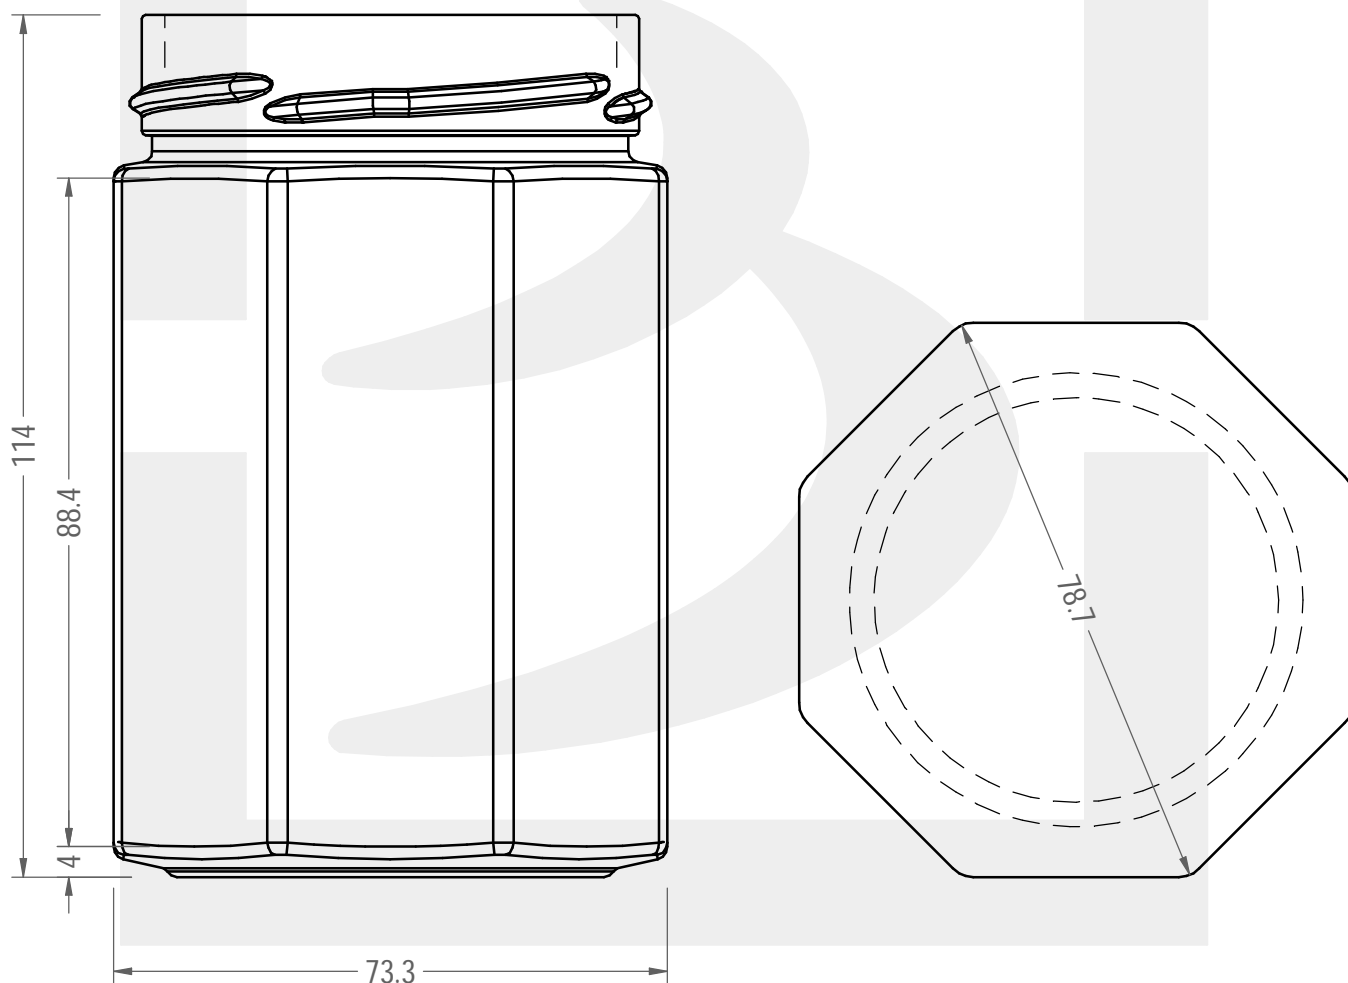

# VASO PLUS OTT 390 T 70 DEEP H14 # \*

Colore :  
Color : BIANCO

bruni glass

berlinpackaging.eu

Il disegno è puramente indicativo e non vincolante - Berlin Packaging Italy S.p.A. non assume garanzia od obbligazione alcuna per l'utilizzo del presente disegno nè per le informazioni in esso riportate  
This drawing is approximate and not binding - Berlin Packaging Italy S.p.A. does not assume any guarantee or obligation for use of this drawing or for information contained therein

Capacità R.B. (c.c.):	390	Peso vetro (gr):	220
Brimful capacity (c.c.):		Glass weight (gr):	
Altezza tot. (mm):	114	Bocca:	TWIST-OFF
Total height (mm):		Finish:	
Diametro corpo (mm):	73.3	Min. foro passante (mm):	
Body diameter (mm):		Minimum through bore (mm):	
Resistenza a pressione (bar):	-	Scala:	1:1
Pressure resistance (bar):		Scale:	