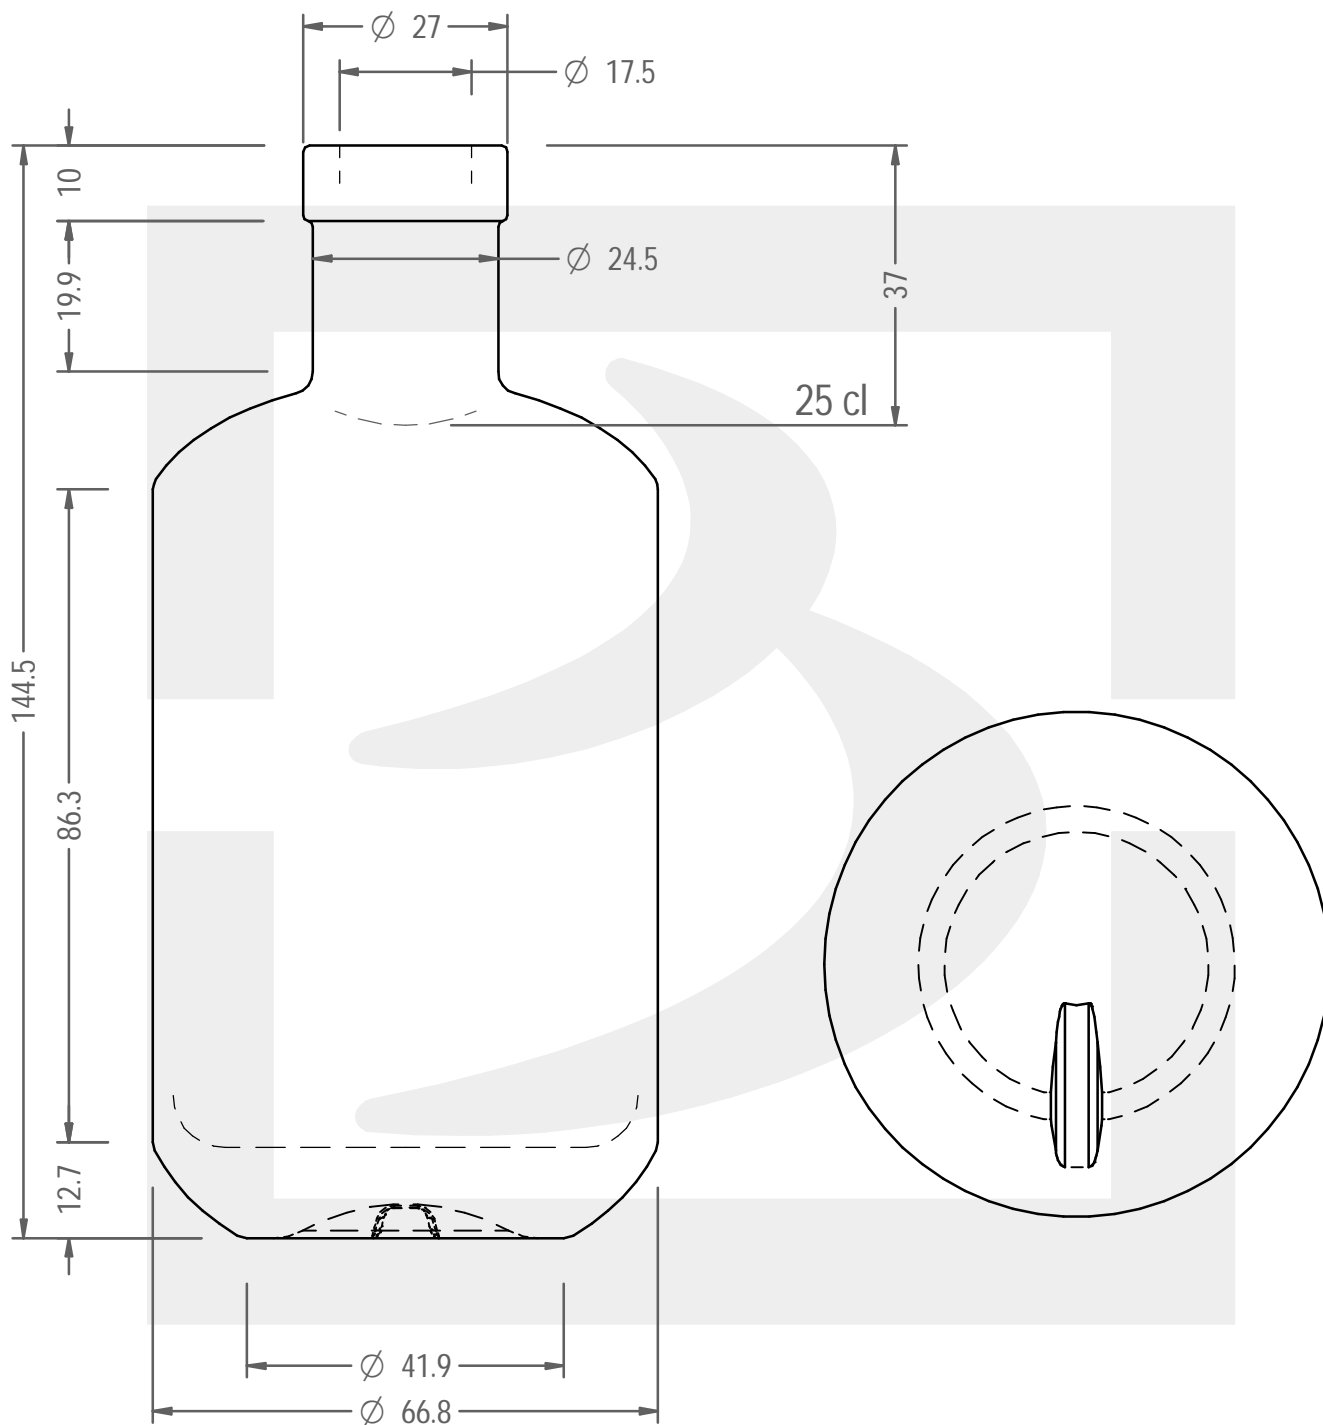

ARTICOLO / ITEM

BOT. PACHO 250 F10 *

Colore :
Color : BIANCO EXTRA

bruni glass

berlinpackaging.eu

MODELLO DEPOSITATO - PATENTED

Il disegno è puramente indicativo e non vincolante - Berlin Packaging Italy S.p.A. non assume garanzia od obbligazione alcuna per l'utilizzo del presente disegno nè per le informazioni in esso riportate
This drawing is approximate and not binding - Berlin Packaging Italy S.p.A. does not assume any guarantee or obligation for use of this drawing or for information contained therein

Capacità R.B. (c.c.): Brimful capacity (c.c.):	261	Peso vetro (gr): Glass weight (gr):	300
Altezza tot. (mm): Total height (mm):	144.5	Bocca: Finish:	FASCETTA
Diametro corpo (mm): Body diameter (mm):	66.8	Min. foro passante (mm): Minimum through bore (mm):	15
Resistenza a pressione (bar): Pressure resistance (bar):	-	Scala: Scale:	1:1