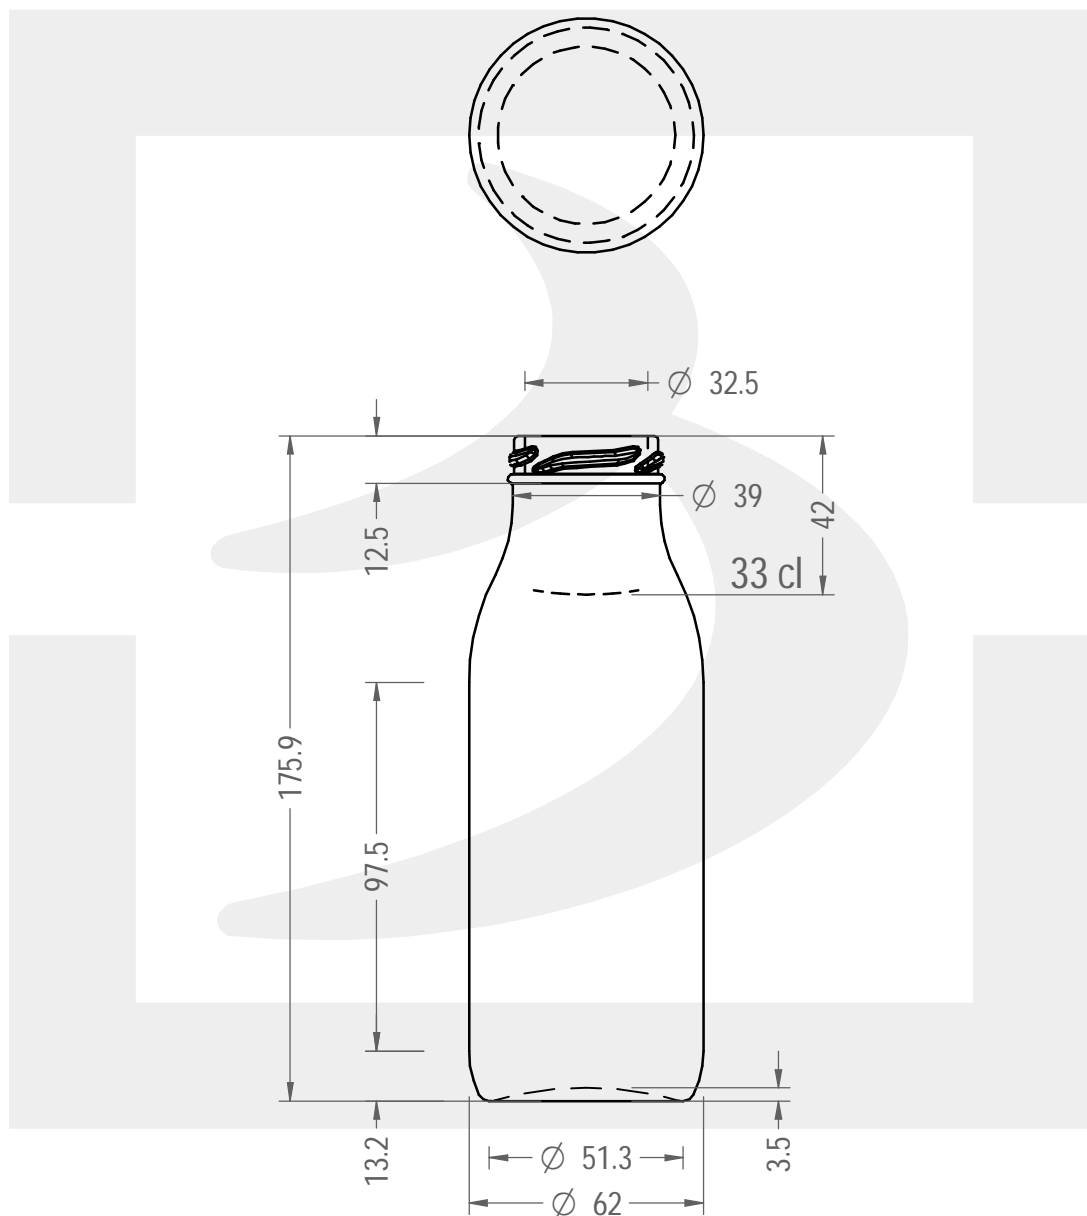

ARTICOLO / ITEM

BOT. FOODY 330 T 43 AOL # *

Colore :
Color : BIANCO

bruni glass

berlinpackaging.eu

Il disegno è puramente indicativo e non vincolante - Berlin Packaging Italy S.p.A. non assume garanzia od obbligazione alcuna per l'utilizzo del presente disegno nè per le informazioni in esso riportate
This drawing is approximate and not binding - Berlin Packaging Italy S.p.A. does not assume any guarantee or obligation for use of this drawing or for information contained therein

Capacità R.B. (c.c.):	370	Peso vetro (gr):	200
Brimful capacity (c.c.):		Glass weight (gr):	
Altezza tot. (mm):	175.9	Bocca:	TWIST-OFF
Total height (mm):		Finish:	
Diametro corpo (mm):	62	Min. foro passante (mm):	
Body diameter (mm):		Minimum through bore (mm):	
Resistenza a pressione (bar):	-	Scala:	1:2
Pressure resistance (bar):		Scale:	