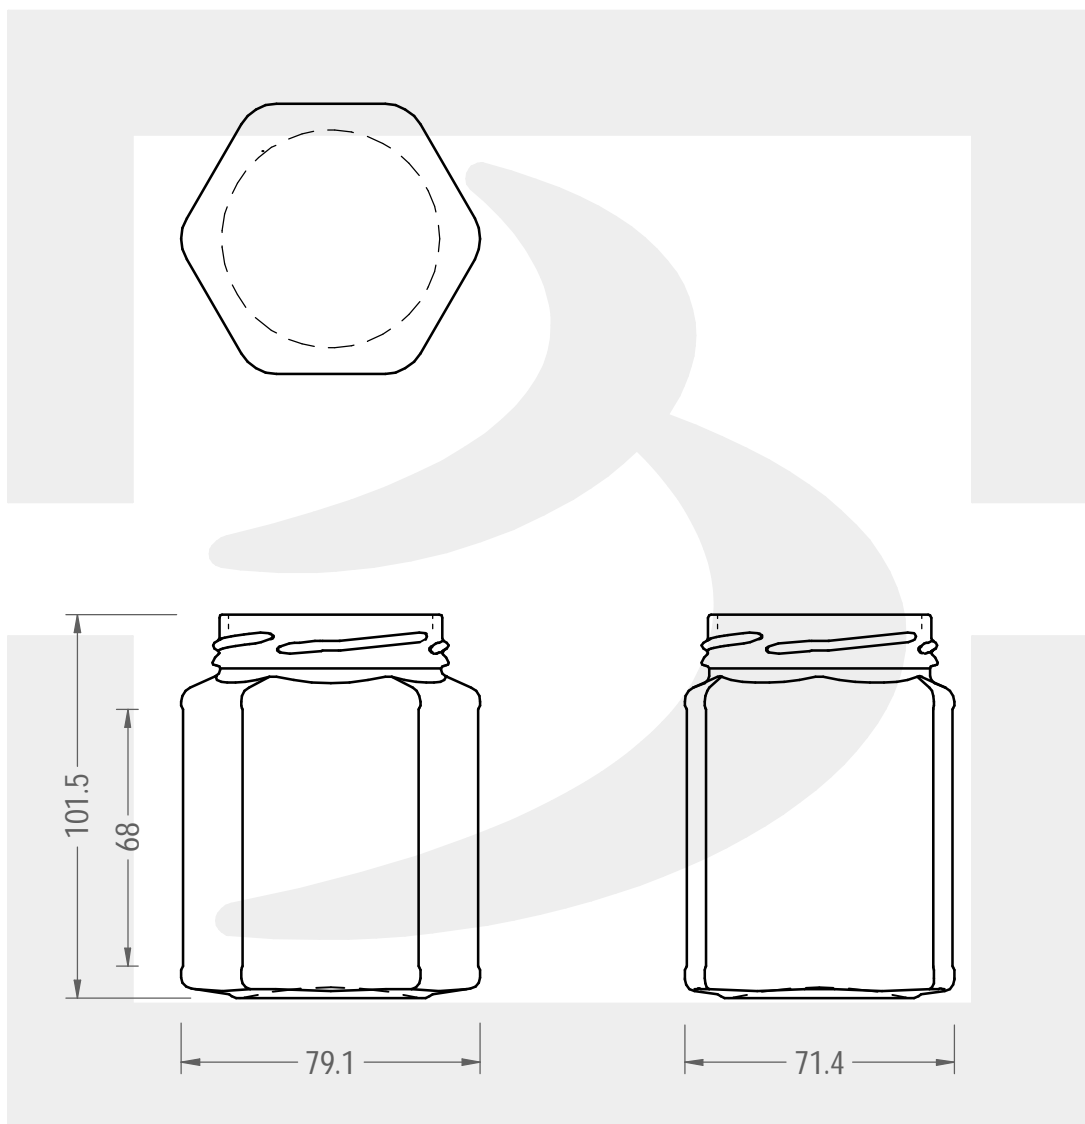

# VASO ESAGONALE 314 T 63 IP VI \*

Colore : BIANCO  
Color : BIANCO

bruni glass

berlinpackaging.eu

Il disegno è puramente indicativo e non vincolante - Berlin Packaging Italy S.p.A. non assume garanzia od obbligazione alcuna per l'utilizzo del presente disegno nè per le informazioni in esso riportate  
This drawing is approximate and not binding - Berlin Packaging Italy S.p.A. does not assume any guarantee or obligation for use of this drawing or for information contained therein

Capacità R.B. (c.c.): Brimful capacity (c.c.):	314	Peso vetro (gr): Glass weight (gr):	200
Altezza tot. (mm): Total height (mm):	101.5	Bocca: Finish:	TWIST-OFF
Diametro corpo (mm): Body diameter (mm):	79.1	Min. foro passante (mm): Minimum through bore (mm):	
Resistenza a pressione (bar): Pressure resistance (bar):	-	Scala: Scale:	1:2