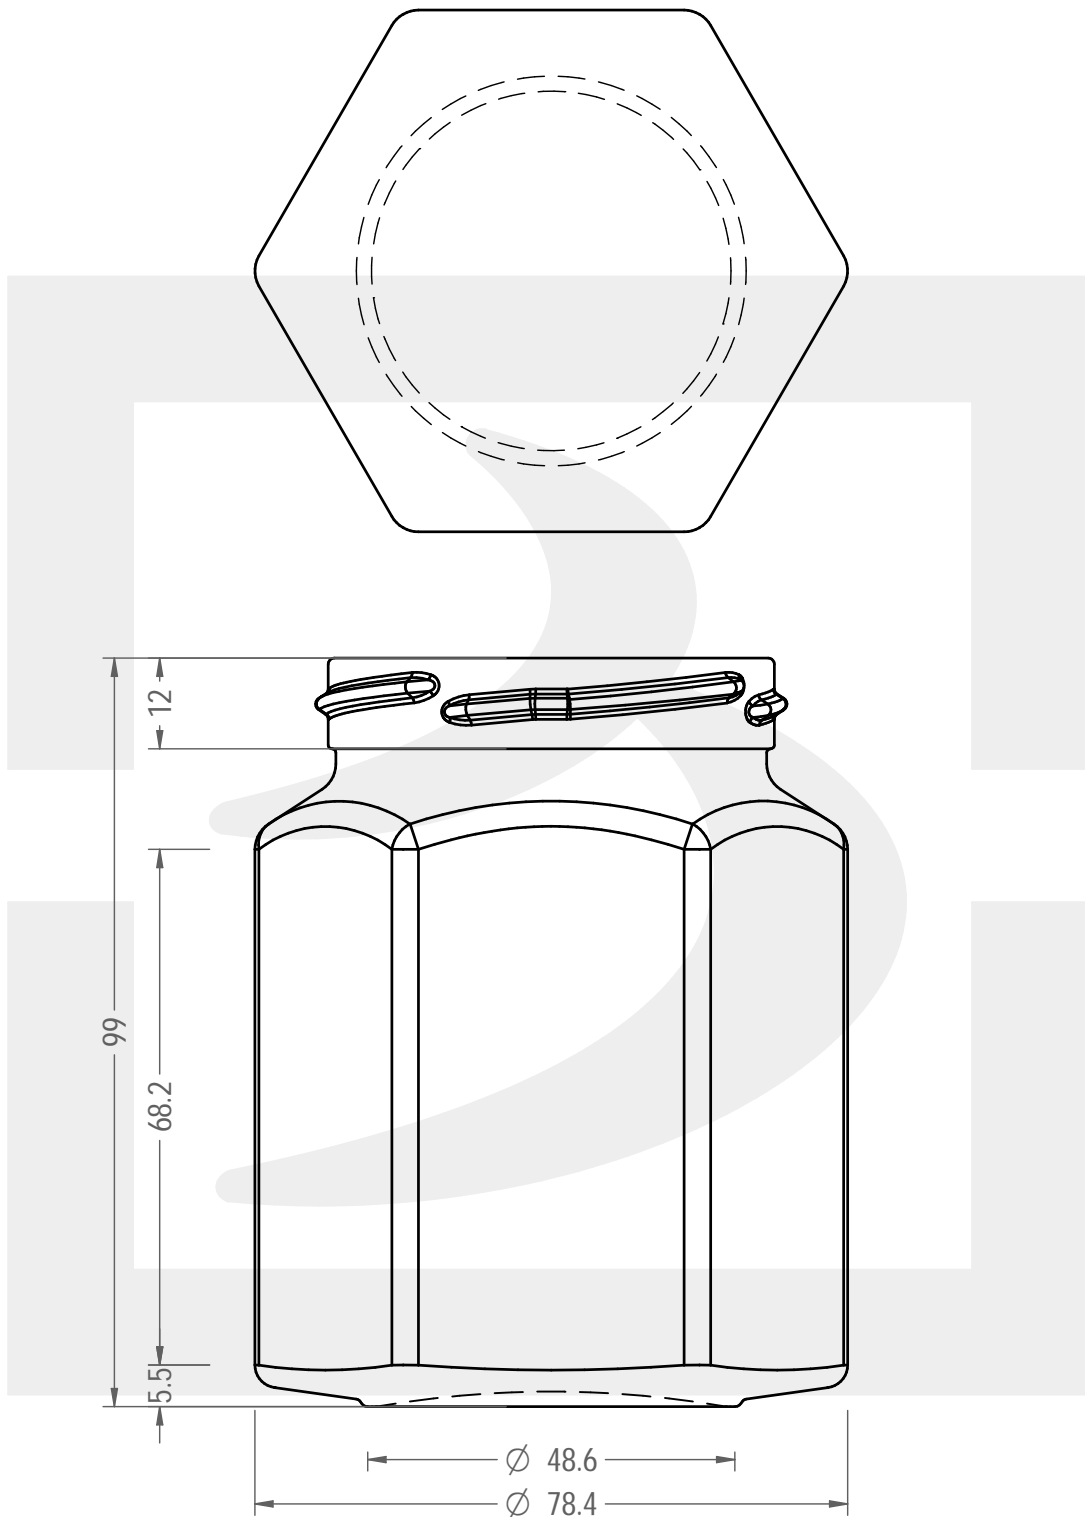

# VASO ESAGONALE 285 T 63

Colore : BIANCO  
Color : BIANCO

berlinpackaging.eu

Il disegno è puramente indicativo e non vincolante - Berlin Packaging Italy S.p.A. non assume garanzia od obbligazione alcuna per l'utilizzo del presente disegno nè per le informazioni in esso riportate  
This drawing is approximate and not binding - Berlin Packaging Italy S.p.A. does not assume any guarantee or obligation for use of this drawing or for information contained therein

Capacità R.B. (c.c.): Brimful capacity (c.c.):	288	Peso vetro (gr): Glass weight (gr):	200
Altezza tot. (mm): Total height (mm):	99	Bocca: Finish:	TWIST-OFF
Diametro corpo (mm): Body diameter (mm):	69	Min. foro passante (mm): Minimum through bore (mm):	
Resistenza a pressione (bar): Pressure resistance (bar):	-	Scala: Scale:	1:1