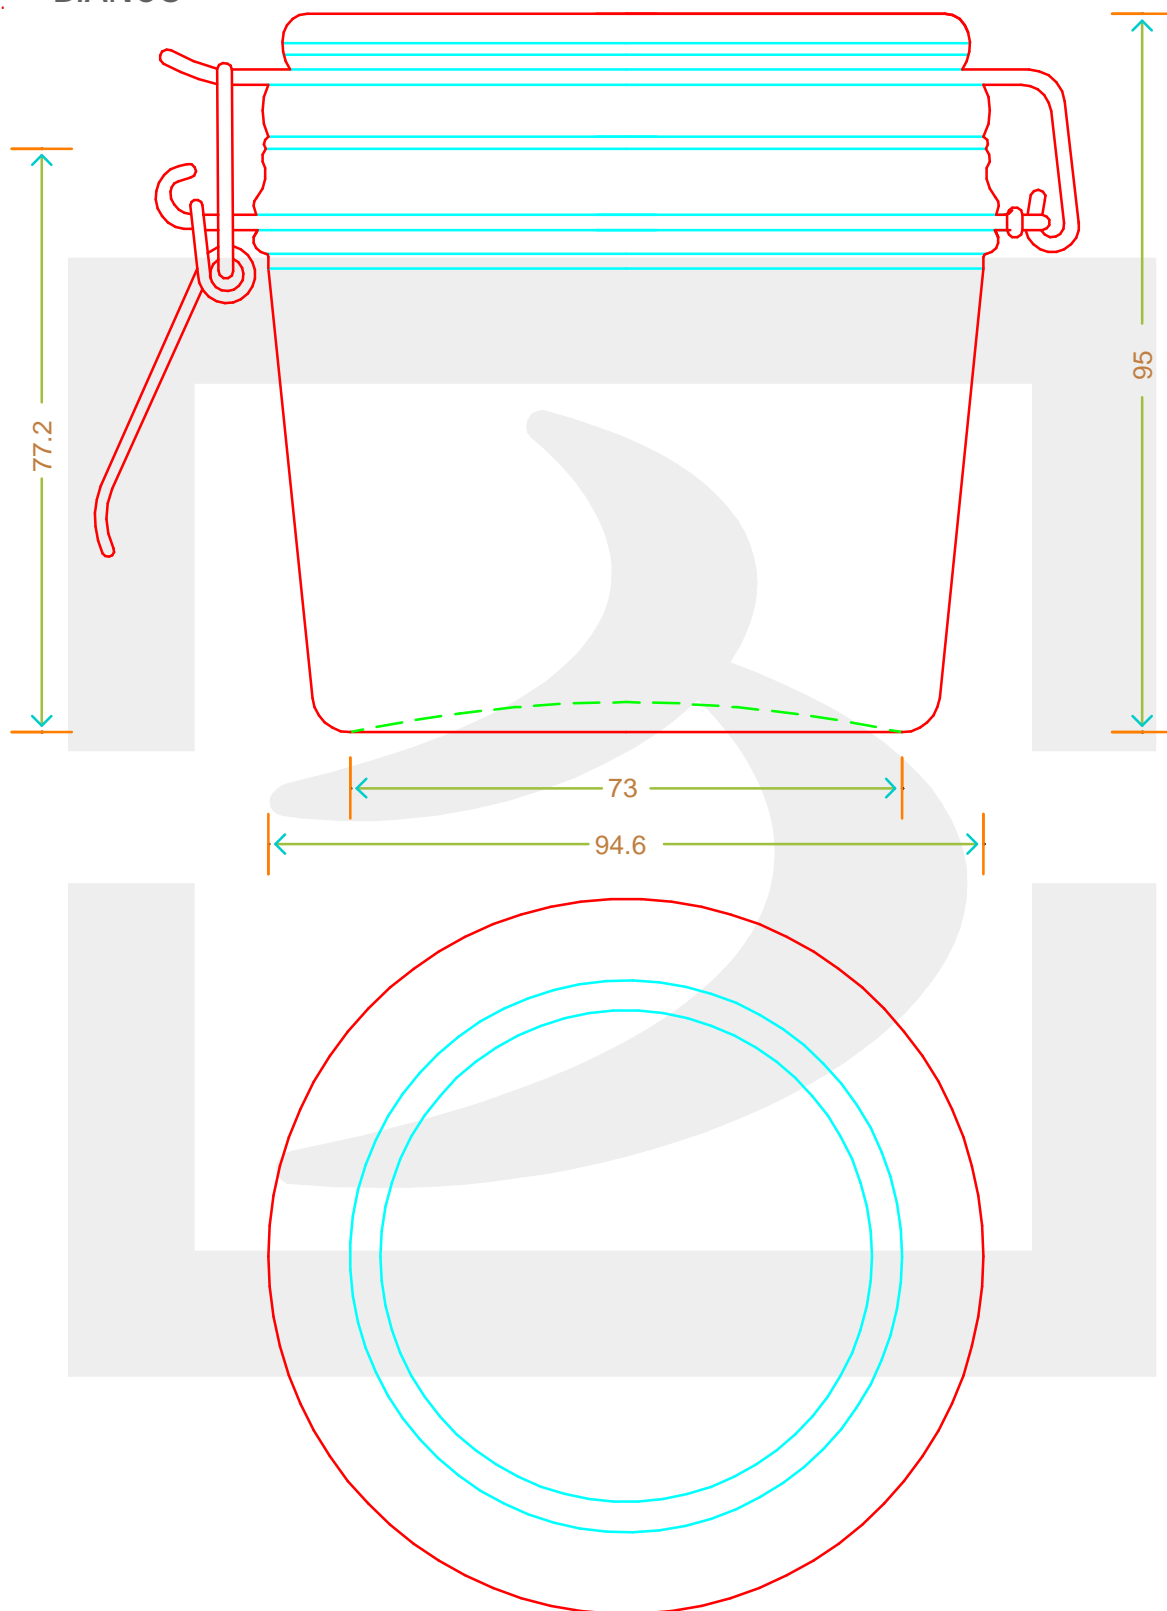

# VASO ERMETICO 400 BASSO

berlinpackaging.eu

Colore : BIANCO  
Color : BIANCO

Il disegno è puramente indicativo e non vincolante - Berlin Packaging Italy S.p.A. non assume garanzia od obbligazione alcuna per l'utilizzo del presente disegno nè per le informazioni in esso riportate  
This drawing is approximate and not binding - Berlin Packaging Italy S.p.A. does not assume any guarantee or obligation for use of this drawing or for information contained therein

Capacità R.B. (c.c.): Brimful capacity (c.c.):	400	Peso vetro (gr): Glass weight (gr):	365
Altezza tot. (mm): Total height (mm):	95	Bocca: Finish:	TAPPO MECCANICO
Diametro corpo (mm): Body diameter (mm):	94.6	Min. foro passante (mm): Minimum through bore (mm):	
Resistenza a pressione (bar): Pressure resistance (bar):	-	Scala: Scale:	1:1