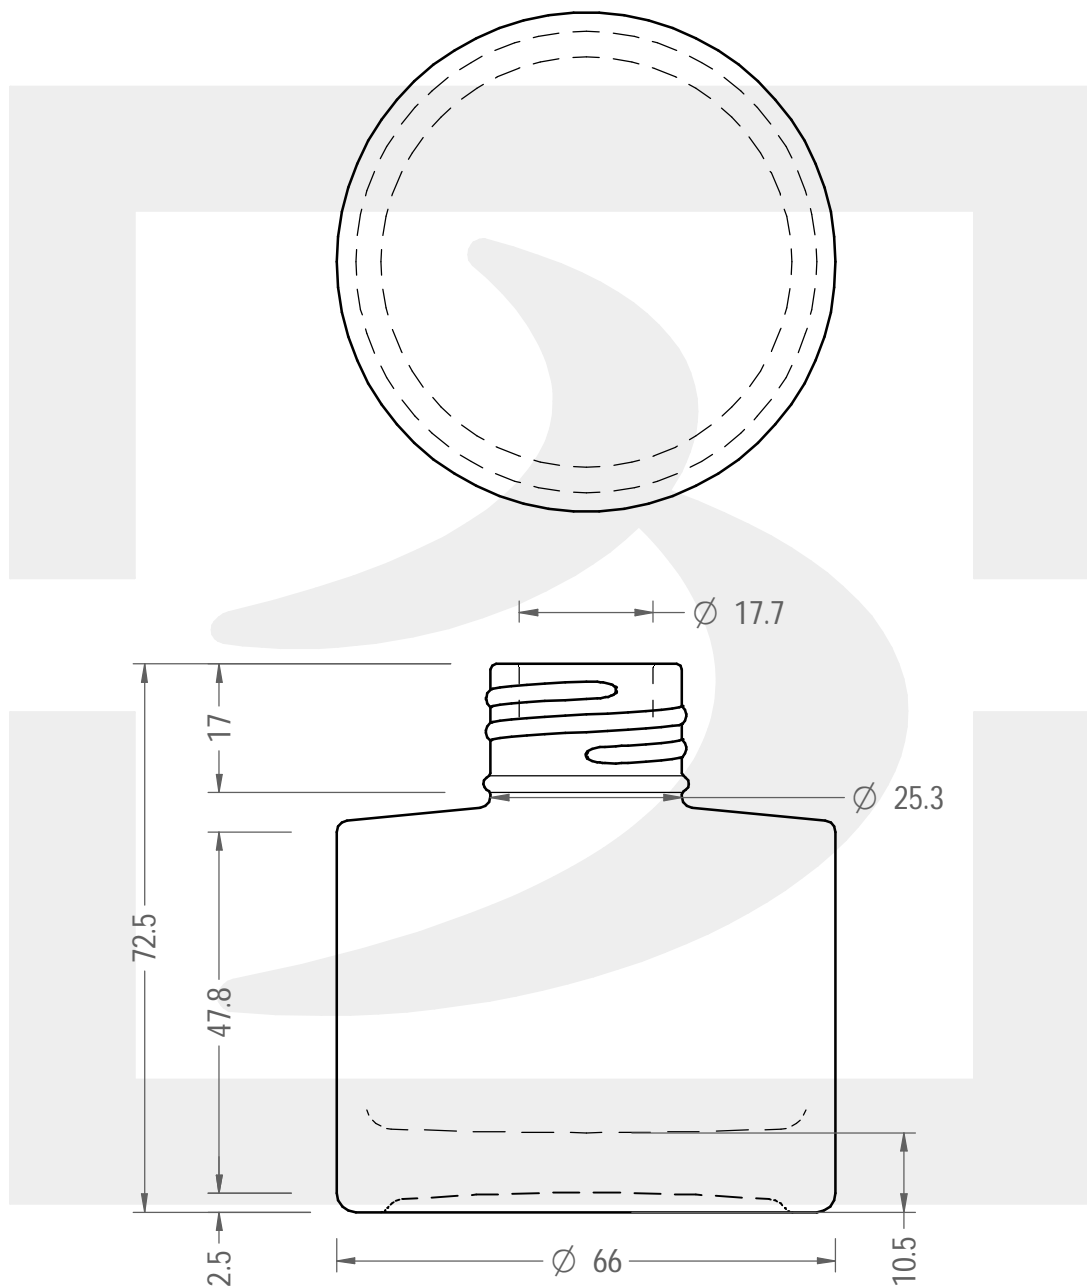

ARTICOLO / ITEM

BOT. AROMA ELISE 100 VITE

Colore : BIANCO
Color : BIANCO

bruni glass

berlinpackaging.eu

Il disegno è puramente indicativo e non vincolante - Berlin Packaging Italy S.p.A. non assume garanzia od obbligazione alcuna per l'utilizzo del presente disegno nè per le informazioni in esso riportate
This drawing is approximate and not binding - Berlin Packaging Italy S.p.A. does not assume any guarantee or obligation for use of this drawing or for information contained therein

Capacità R.B. (c.c.):	115	Peso vetro (gr):	175
Brimful capacity (c.c.):		Glass weight (gr):	
Altezza tot. (mm):	72.5	Bocca:	VITE
Total height (mm):		Finish:	
Diametro corpo (mm):	66	Min. foro passante (mm):	
Body diameter (mm):		Minimum through bore (mm):	
Resistenza a pressione (bar):	-	Scala:	1:1
Pressure resistance (bar):		Scale:	