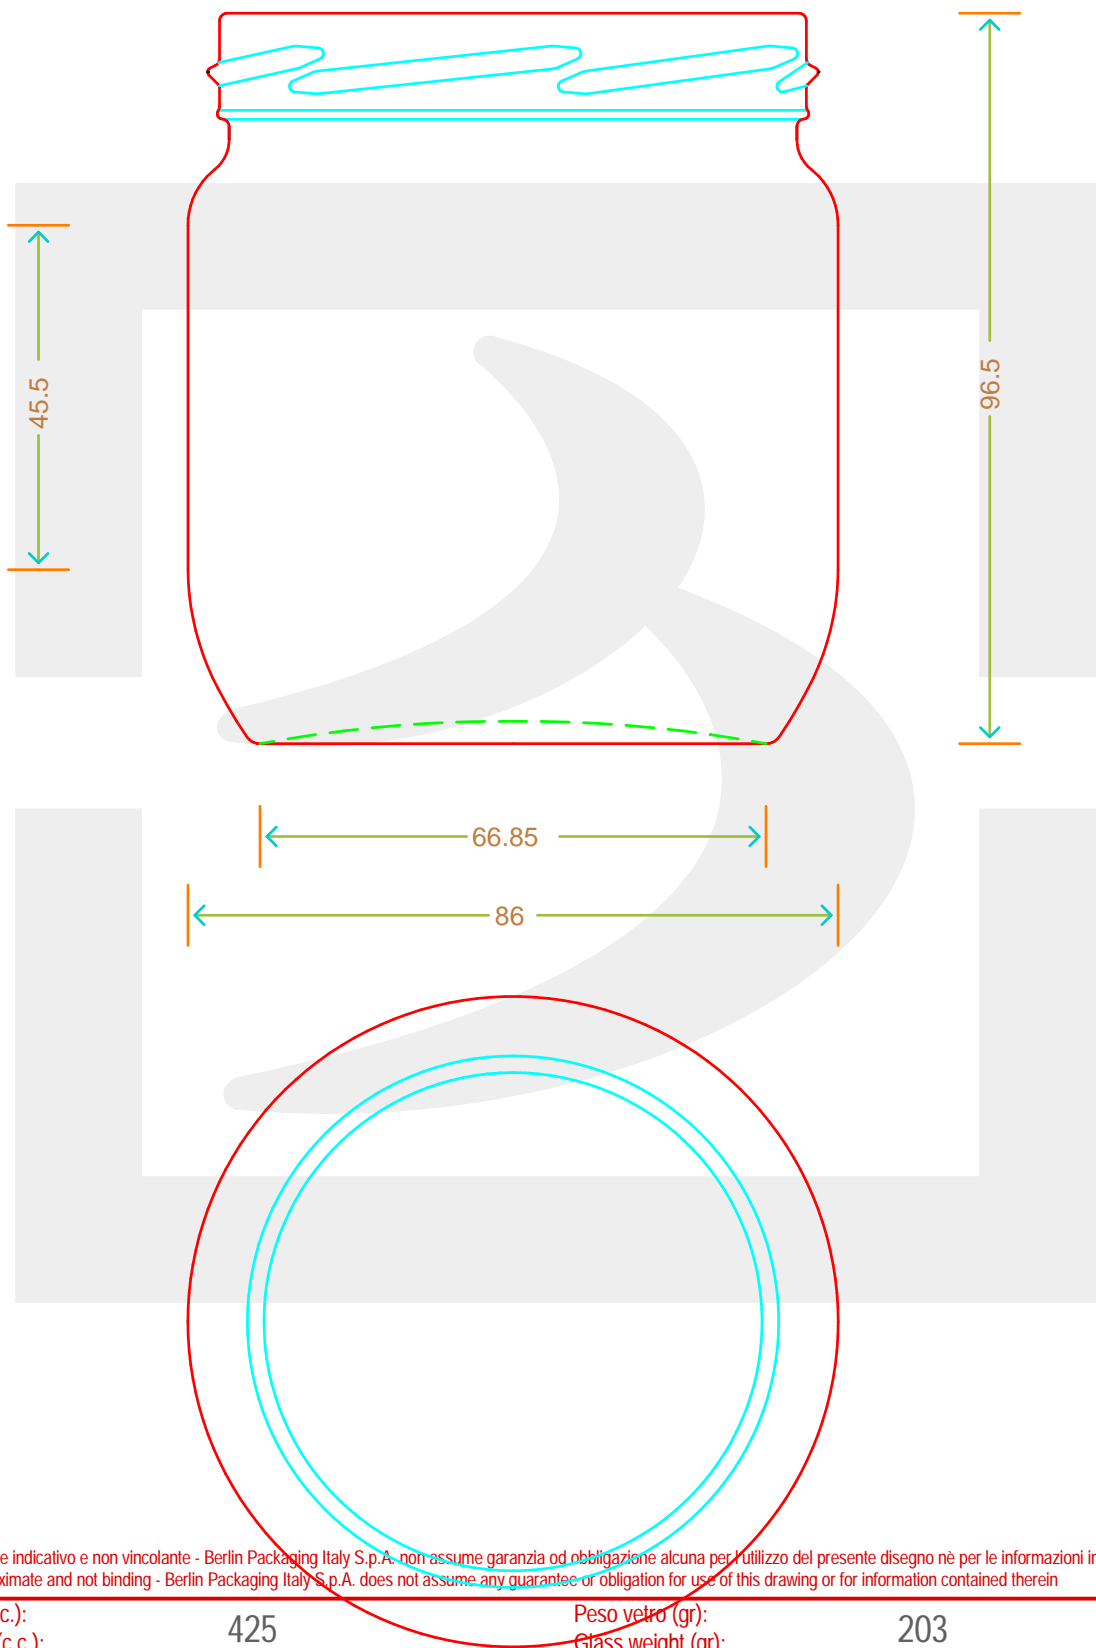

# VASO CEE STD 425 T 82 IP VP

Colore : BIANCO  
Color : BIANCO

berlinpackaging.eu

Il disegno è puramente indicativo e non vincolante - Berlin Packaging Italy S.p.A. non assume garanzia od obbligazione alcuna per l'utilizzo del presente disegno nè per le informazioni in esso riportate  
This drawing is approximate and not binding - Berlin Packaging Italy S.p.A. does not assume any guarantee or obligation for use of this drawing or for information contained therein

Capacità R.B. (c.c.): Brimful capacity (c.c.):	425	Peso vetro (gr): Glass weight (gr):	203
Altezza tot. (mm): Total height (mm):	96.5	Bocca: Finish:	TWIST-OFF
Diametro corpo (mm): Body diameter (mm):	86	Min. foro passante (mm): Minimum through bore (mm):	
Resistenza a pressione (bar): Pressure resistance (bar):	-	Scala: Scale:	1:1