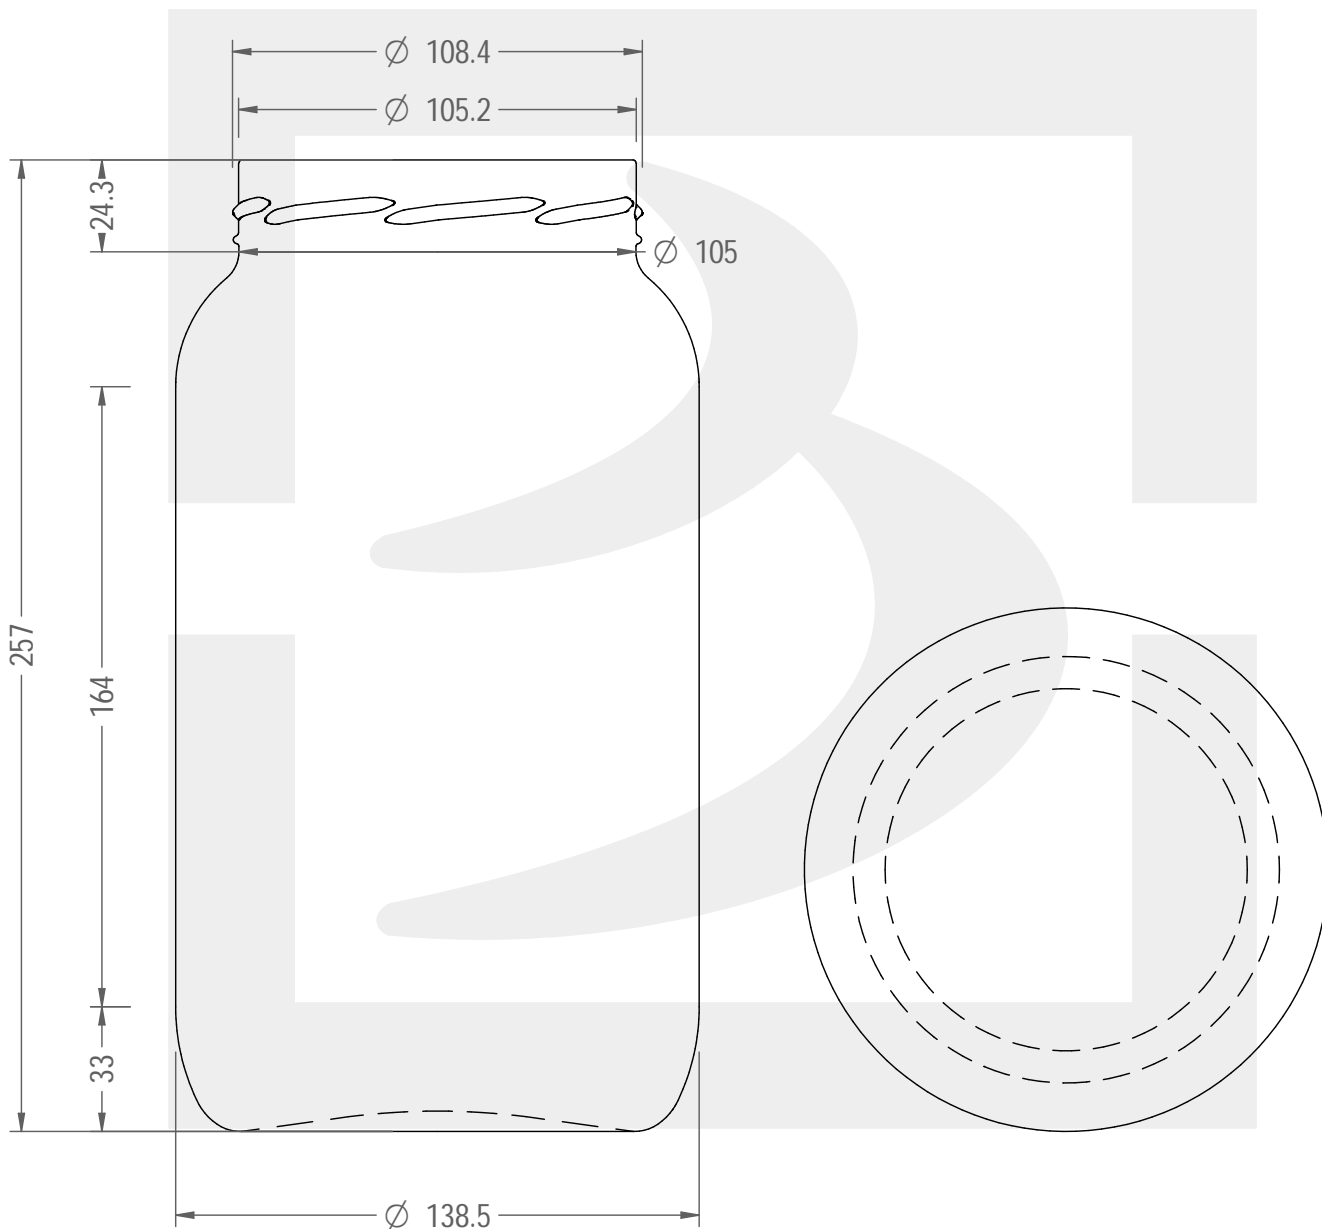

ARTICOLO / ITEM

VASO CEE STD 3100 T 110 NUOVO VR *

Colore : BIANCO
Color : BIANCO

bruni glass

berlinpackaging.eu

Il disegno è puramente indicativo e non vincolante - Berlin Packaging Italy S.p.A. non assume garanzia od obbligazione alcuna per l'utilizzo del presente disegno nè per le informazioni in esso riportate
This drawing is approximate and not binding - Berlin Packaging Italy S.p.A. does not assume any guarantee or obligation for use of this drawing or for information contained therein

| | | | |
|---|-------|--|-----------|
| Capacità R.B. (c.c.): Brimful capacity (c.c.): | 3100 | Peso vetro (gr): Glass weight (gr): | 1100 |
| Altezza tot. (mm): Total height (mm): | 257 | Bocca: Finish: | TWIST-OFF |
| Diametro corpo (mm): Body diameter (mm): | 138.5 | Min. foro passante (mm): Minimum through bore (mm): | |
| Resistenza a pressione (bar): Pressure resistance (bar): | - | Scala: Scale: | 1:1 |