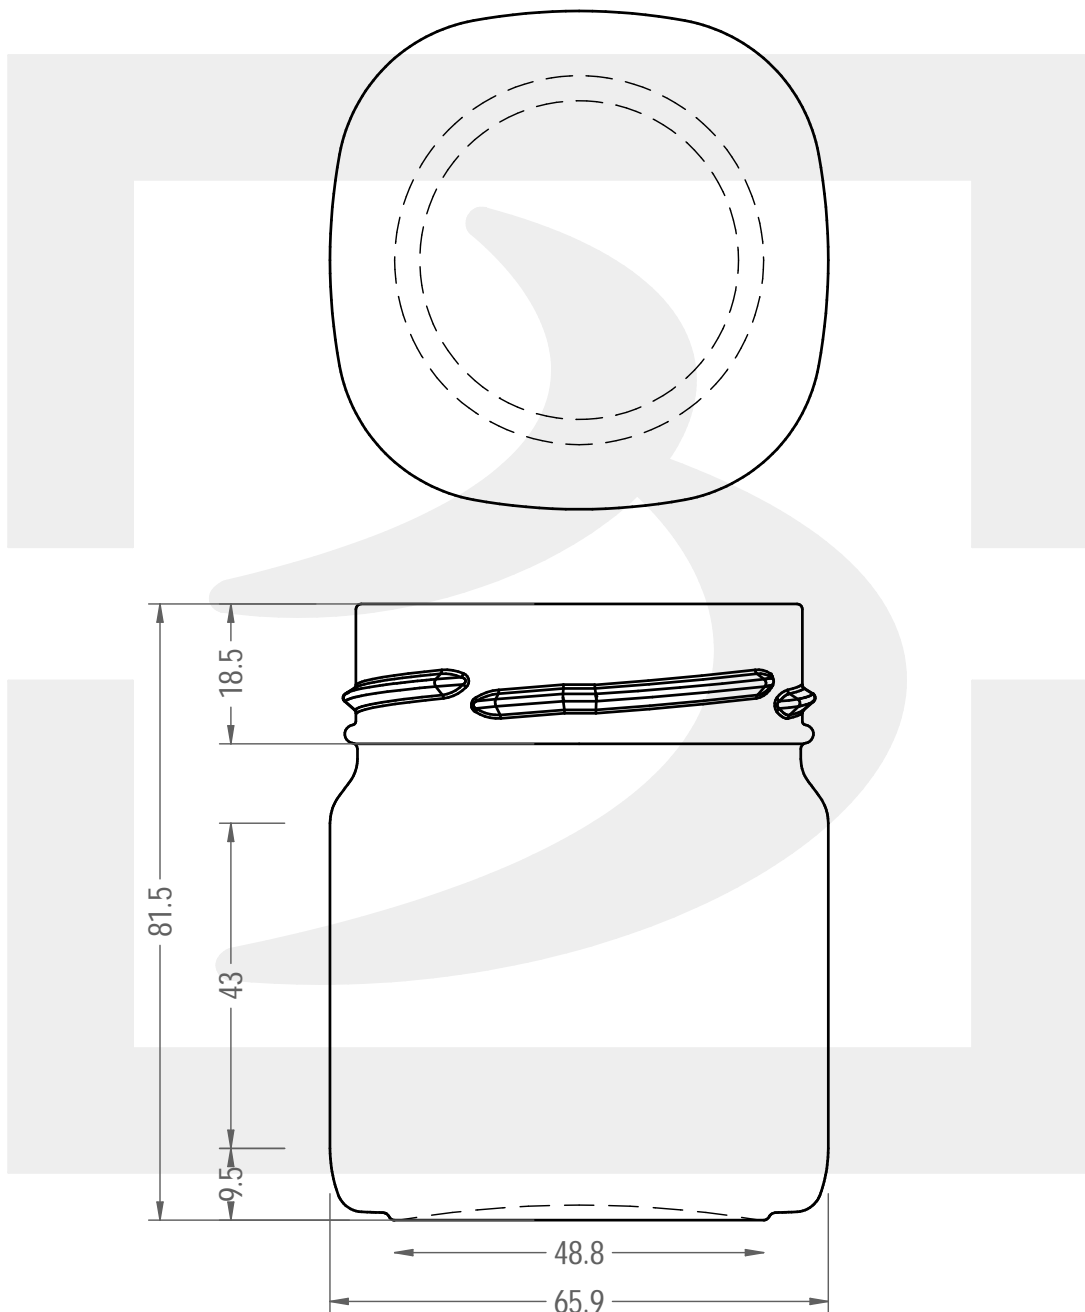

# VASO BREEZE 212 T 63 DEEP H14

Colore : BIANCO  
Color : BIANCO

berlinpackaging.eu

Il disegno è puramente indicativo e non vincolante - Berlin Packaging Italy S.p.A. non assume garanzia od obbligazione alcuna per l'utilizzo del presente disegno nè per le informazioni in esso riportate  
This drawing is approximate and not binding - Berlin Packaging Italy S.p.A. does not assume any guarantee or obligation for use of this drawing or for information contained therein

Capacità R.B. (c.c.):	212	Peso vetro (gr):	160
Brimful capacity (c.c.):		Glass weight (gr):	
Altezza tot. (mm):	81.5	Bocca:	TWIST-OFF
Total height (mm):		Finish:	
Diametro corpo (mm):	65.9	Min. foro passante (mm):	
Body diameter (mm):		Minimum through bore (mm):	
Resistenza a pressione (bar):	-	Scala:	1:1
Pressure resistance (bar):		Scale:	