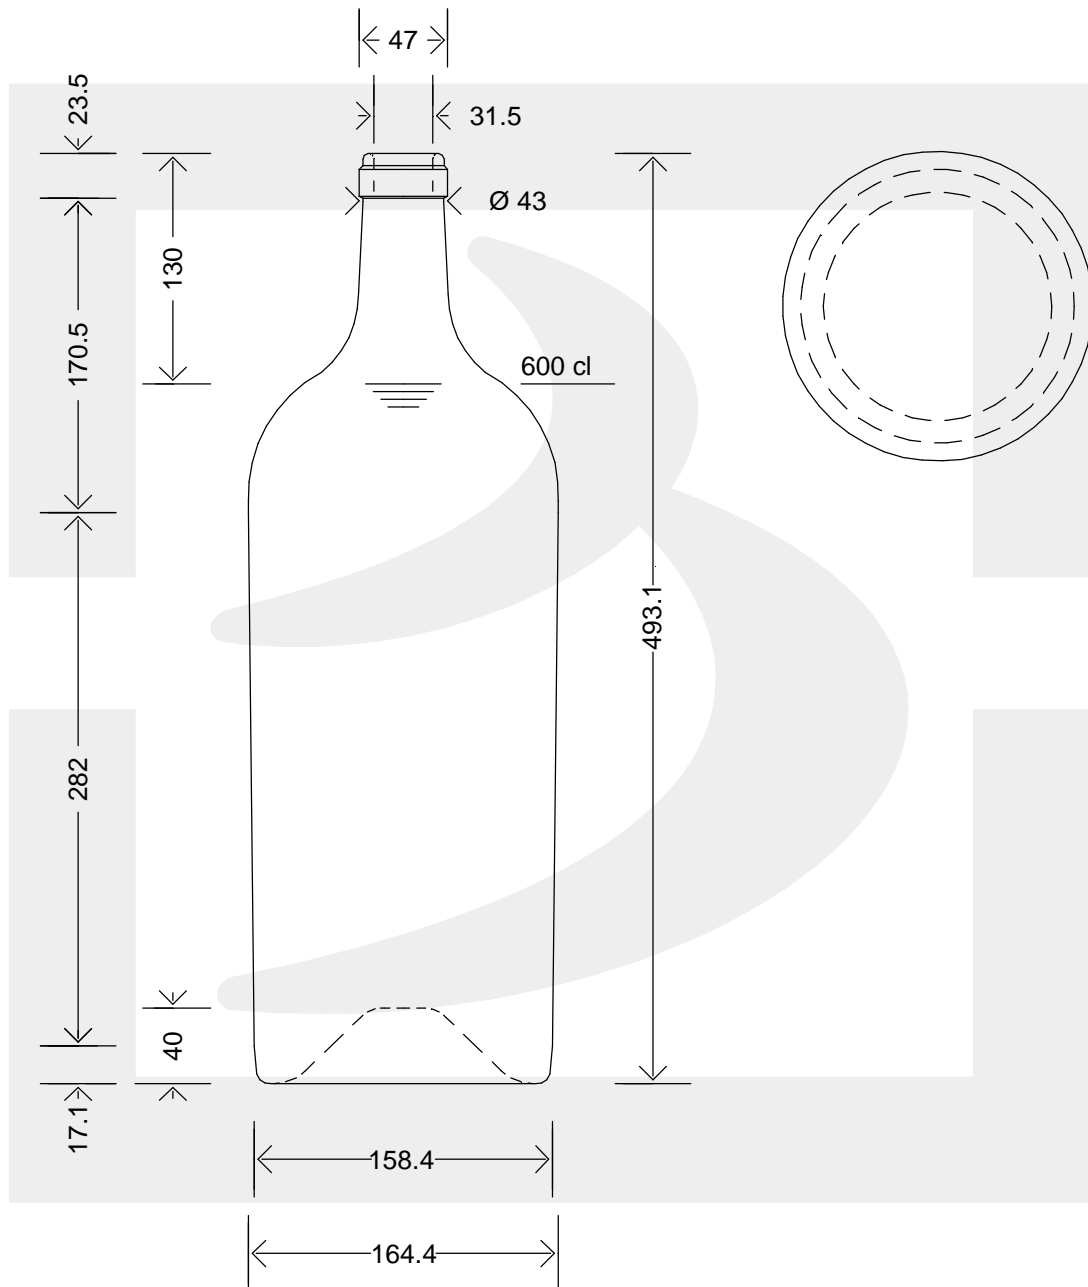

ARTICOLO / ITEM

BOT. BORD FRANC LT 6 S VQ

Colore : QUERCIA
Color :

bruni glass

berlinpackaging.eu

Il disegno è puramente indicativo e non vincolante - Berlin Packaging Italy S.p.A. non assume garanzia od obbligazione alcuna per l'utilizzo del presente disegno nè per le informazioni in esso riportate
This drawing is approximate and not binding - Berlin Packaging Italy S.p.A. does not assume any guarantee or obligation for use of this drawing or for information contained therein

| | | | |
|-------------------------------|------|----------------------------|---------|
| Capacità R.B. (c.c.): | 6200 | Peso vetro (gr): | 3000 |
| Brimful capacity (c.c.): | | Glass weight (gr): | |
| Altezza tot. (mm): | 492 | Bocca: | SUGHERO |
| Total height (mm): | | Finish: | |
| Diametro corpo (mm): | 164 | Min. foro passante (mm): | |
| Body diameter (mm): | | Minimum through bore (mm): | |
| Resistenza a pressione (bar): | - | Scala: | 1:1 |
| Pressure resistance (bar): | | Scale: | |