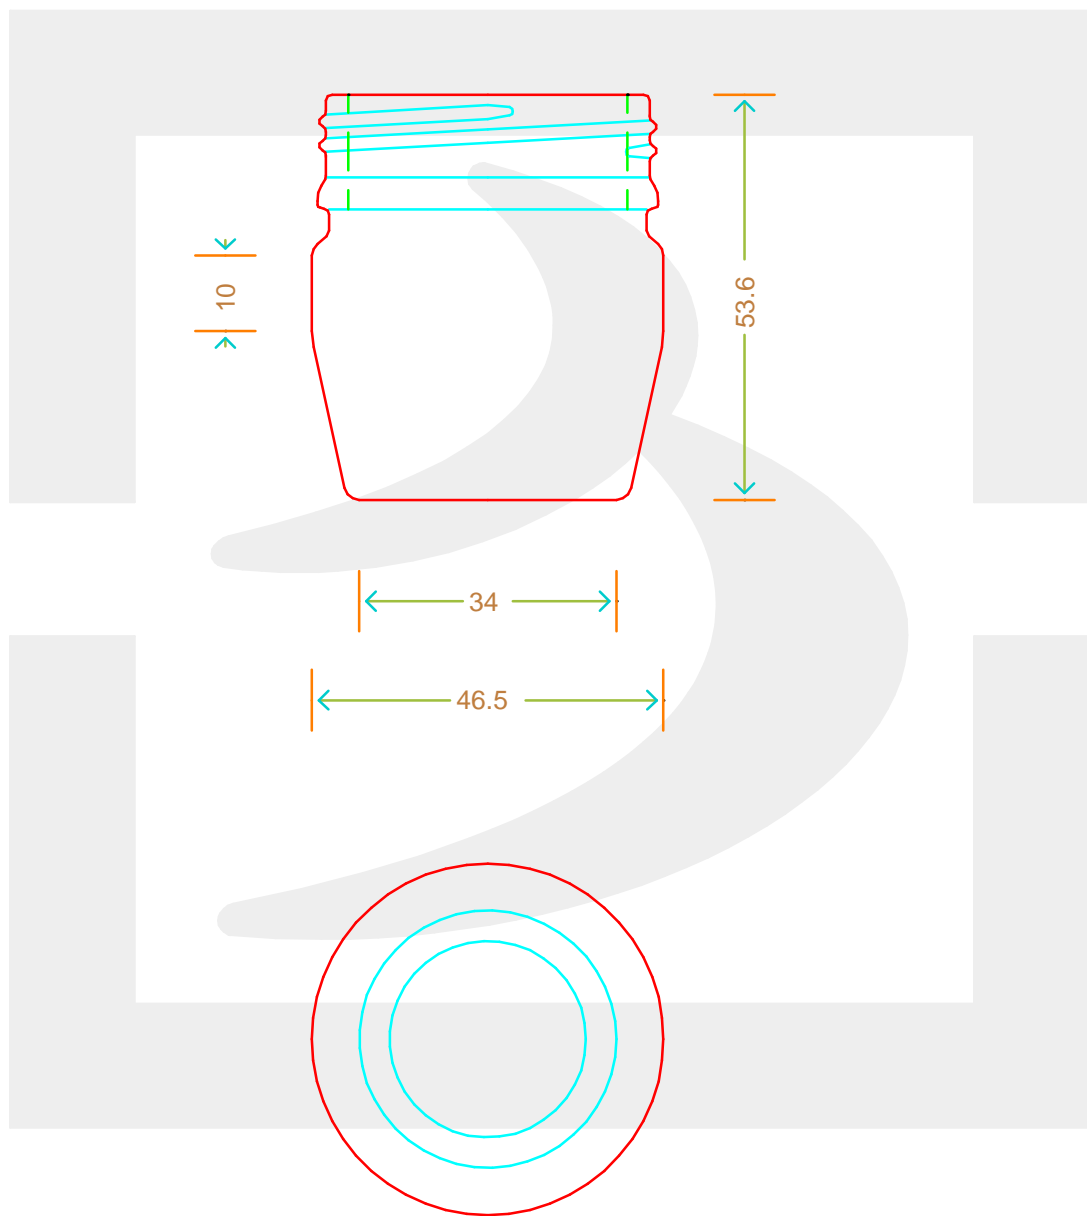

ARTICOLO / ITEM

VASO ANFORA 45 P 45 INV *

Colore : BIANCO
Color : BIANCO

bruni glass

berlinpackaging.eu

MOD.DEP.
PATENTED

Il disegno è puramente indicativo e non vincolante - Berlin Packaging Italy S.p.A. non assume garanzia od obbligazione alcuna per l'utilizzo del presente disegno nè per le informazioni in esso riportate
This drawing is approximate and not binding - Berlin Packaging Italy S.p.A. does not assume any guarantee or obligation for use of this drawing or for information contained therein

Capacità R.B. (c.c.): Brimful capacity (c.c.):	45	Peso vetro (gr): Glass weight (gr):	80
Altezza tot. (mm): Total height (mm):	53.6	Bocca: Finish:	PANO INVIOLEBILE
Diametro corpo (mm): Body diameter (mm):	46.5	Min. foro passante (mm): Minimum through bore (mm):	
Resistenza a pressione (bar): Pressure resistance (bar):	-	Scala: Scale:	1:1